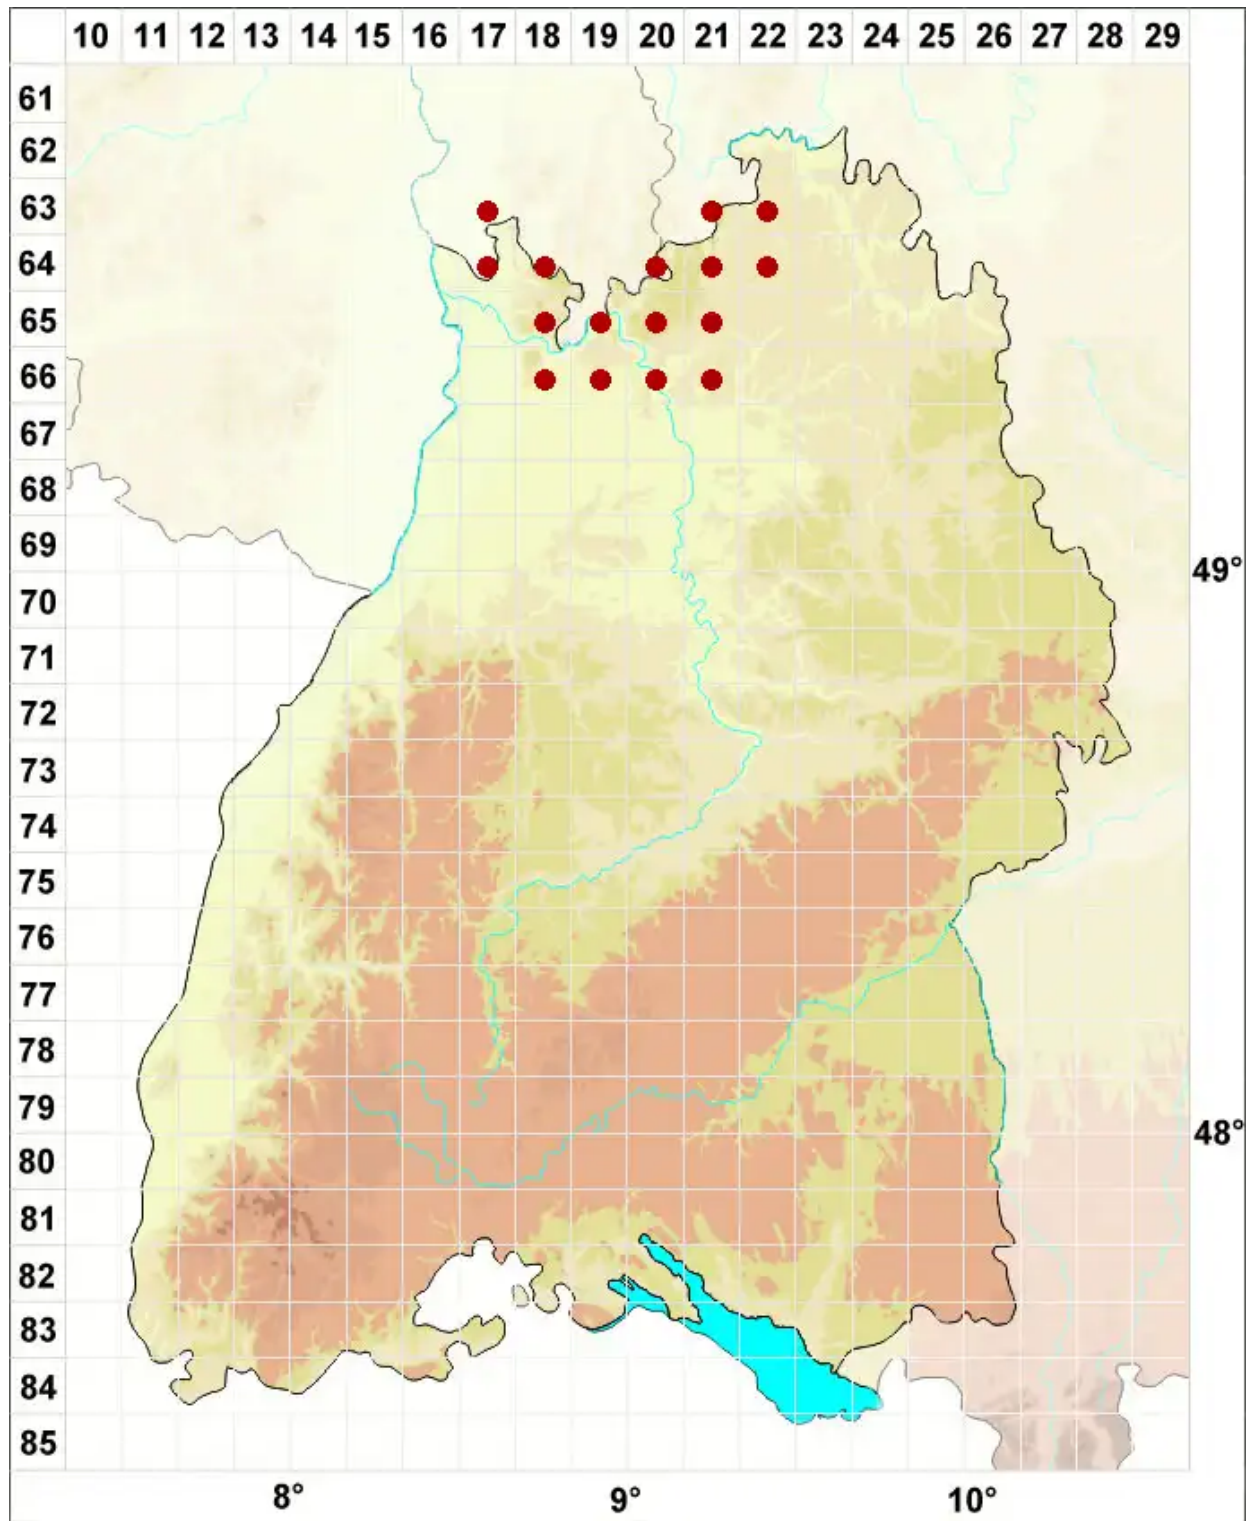

Cladonia fimbriata (L.) Fr.

Trompeten-Becherflechte, Pokal-Becherflechte

Legende:

Symbole:

Ausgefülltes Symbol:
Zeitraum von 1980 bis heute (Aktuelle Angabe)

Leeres Symbol:
Zeitraum vor 1980 (Altangabe)

Quadrat: Herbarbeleg