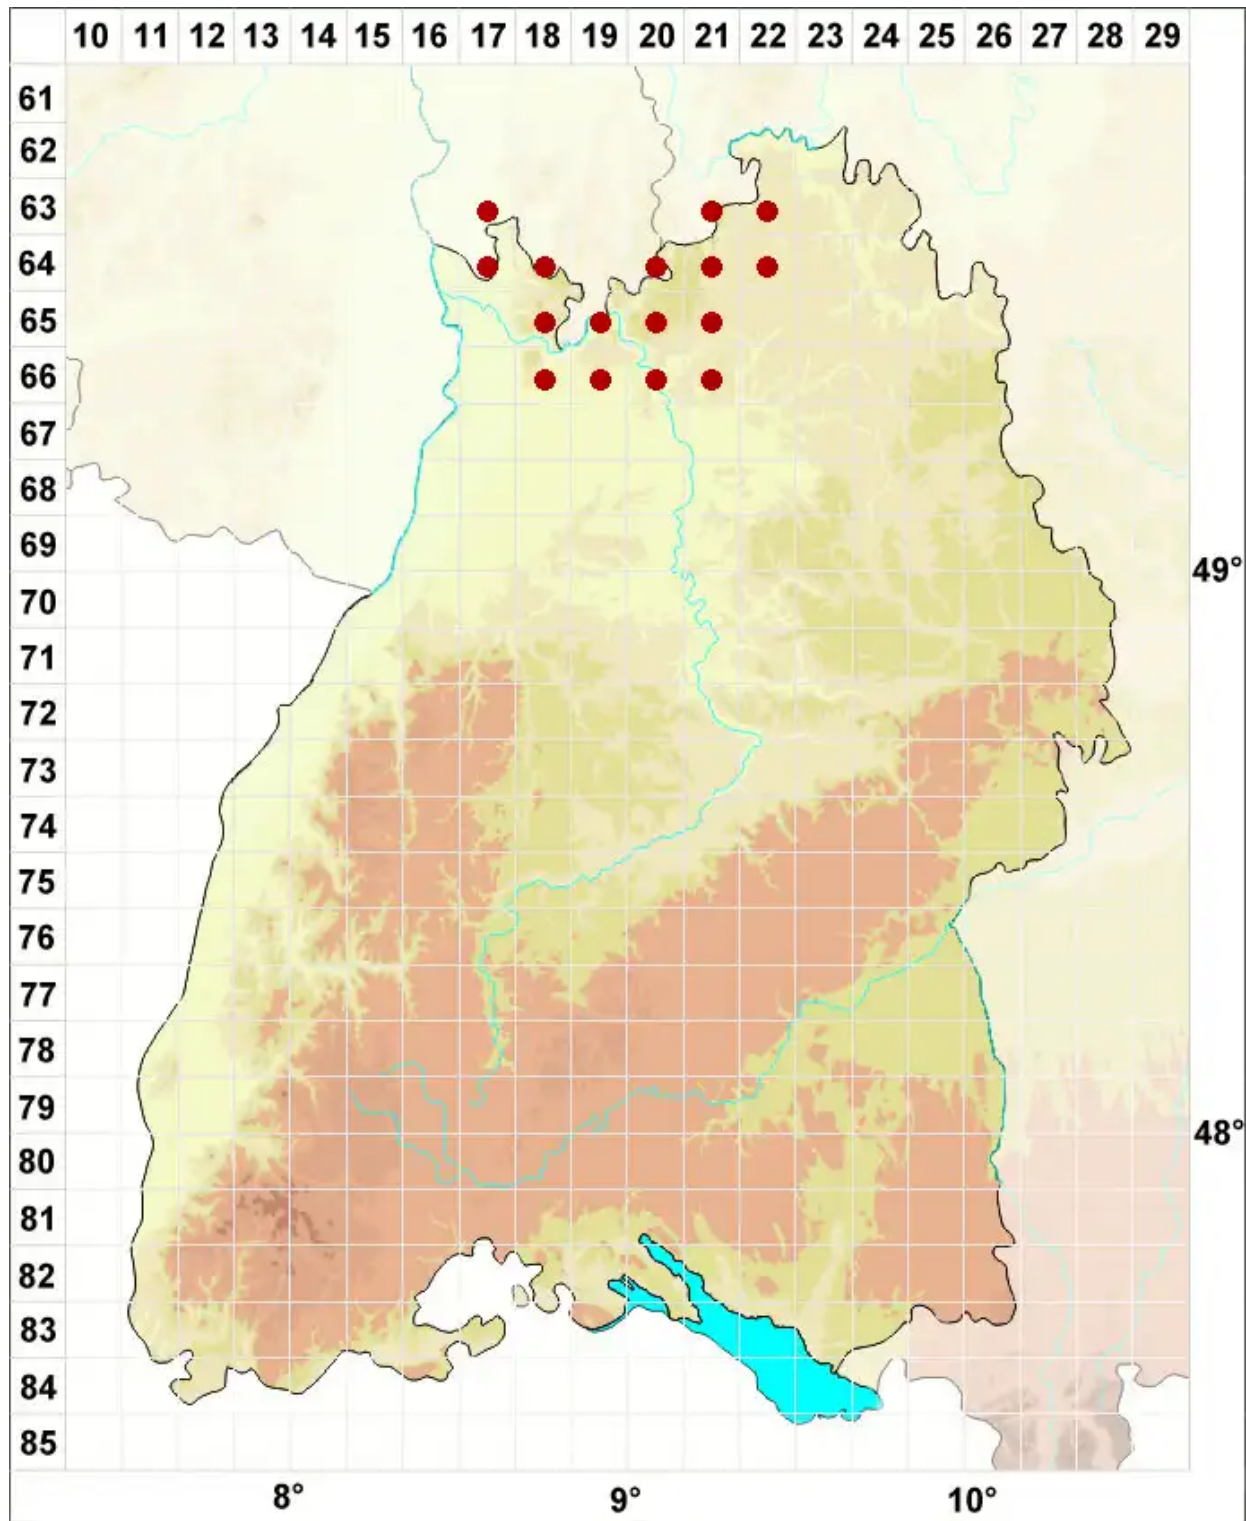

Cladonia fimbriata (L.) Fr.

Trompeten-Becherflechte, Pokal-Becherflechte

Legende:

- Symbole:**
- Ausgefülltes Symbol:
Zeitraum von 1980 bis heute (Aktuelle Angabe)
 - Leeres Symbol:
Zeitraum vor 1980 (Altangabe)
 - Quadrat: Herbarbeleg