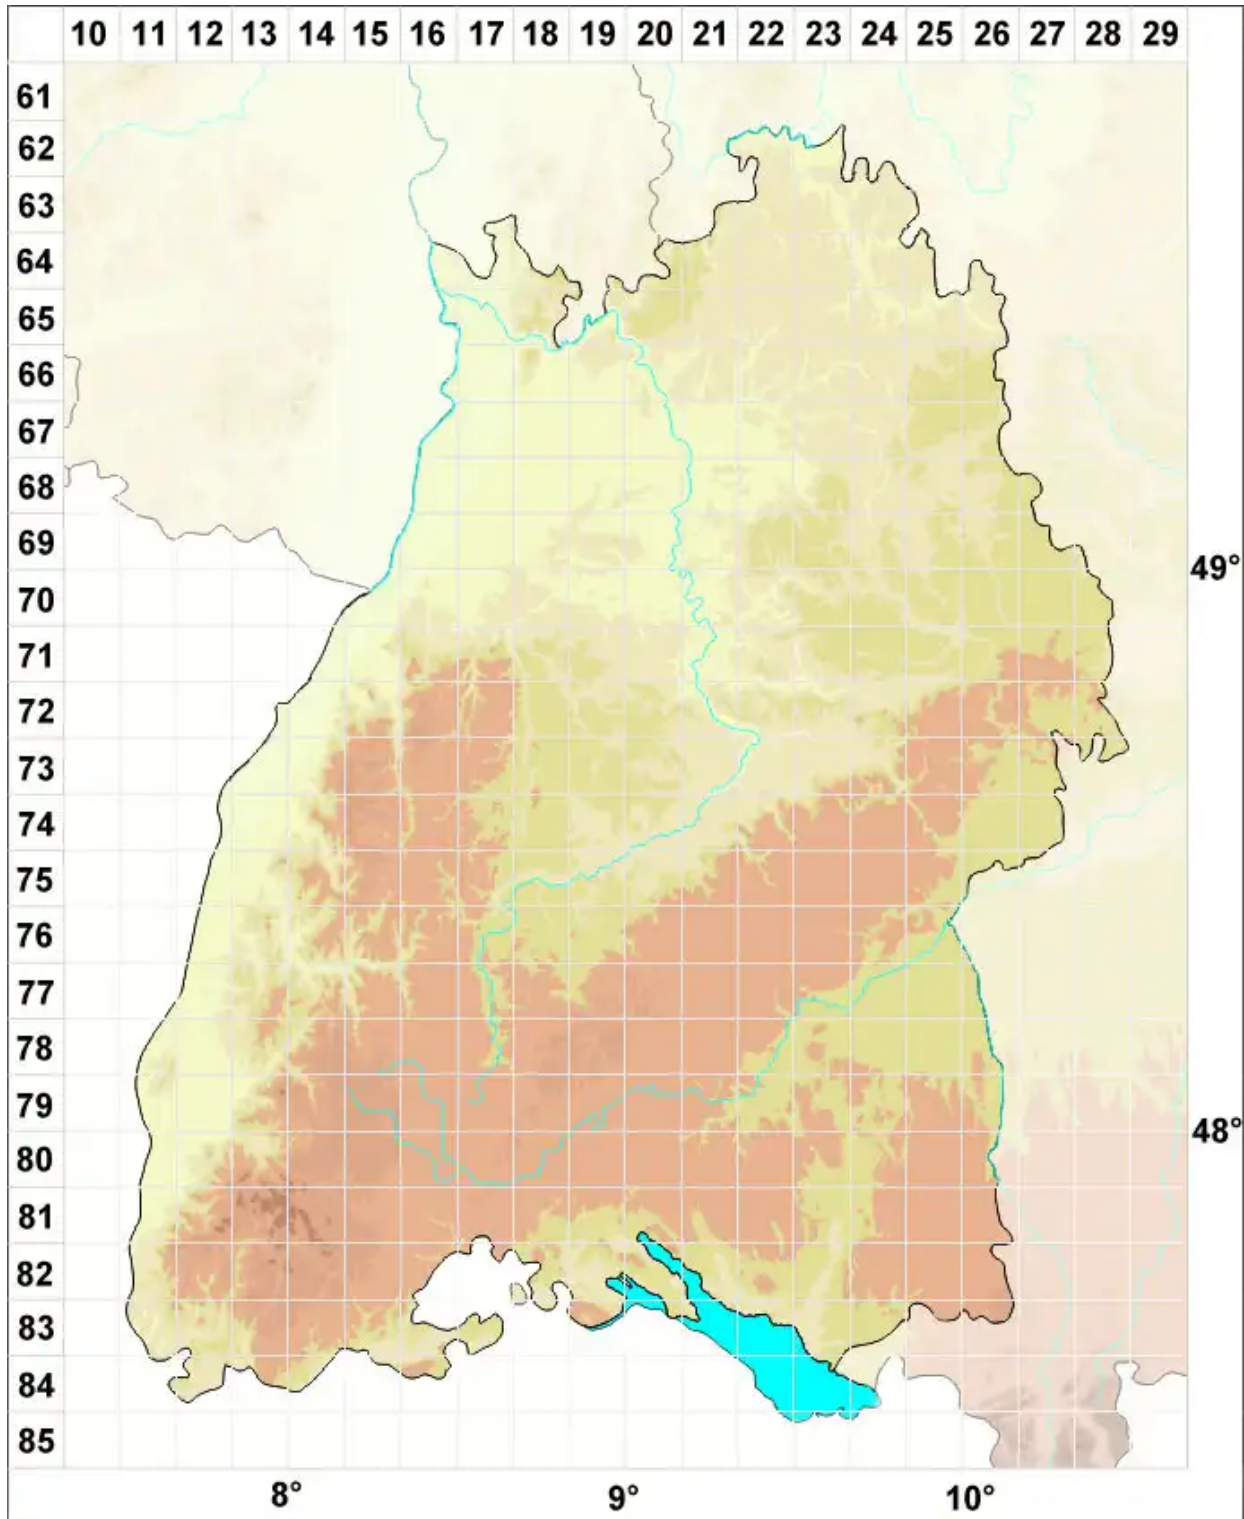

# Cladonia macroceras (Delise) Ahti

Langhorn-Säulenflechte

Legende:

**Symbole:**

Ausgefülltes Symbol:  
Zeitraum von 1980 bis heute (Aktuelle Angabe)

Leeres Symbol:  
Zeitraum vor 1980 (Altangabe)

Quadrat: Herbarbeleg