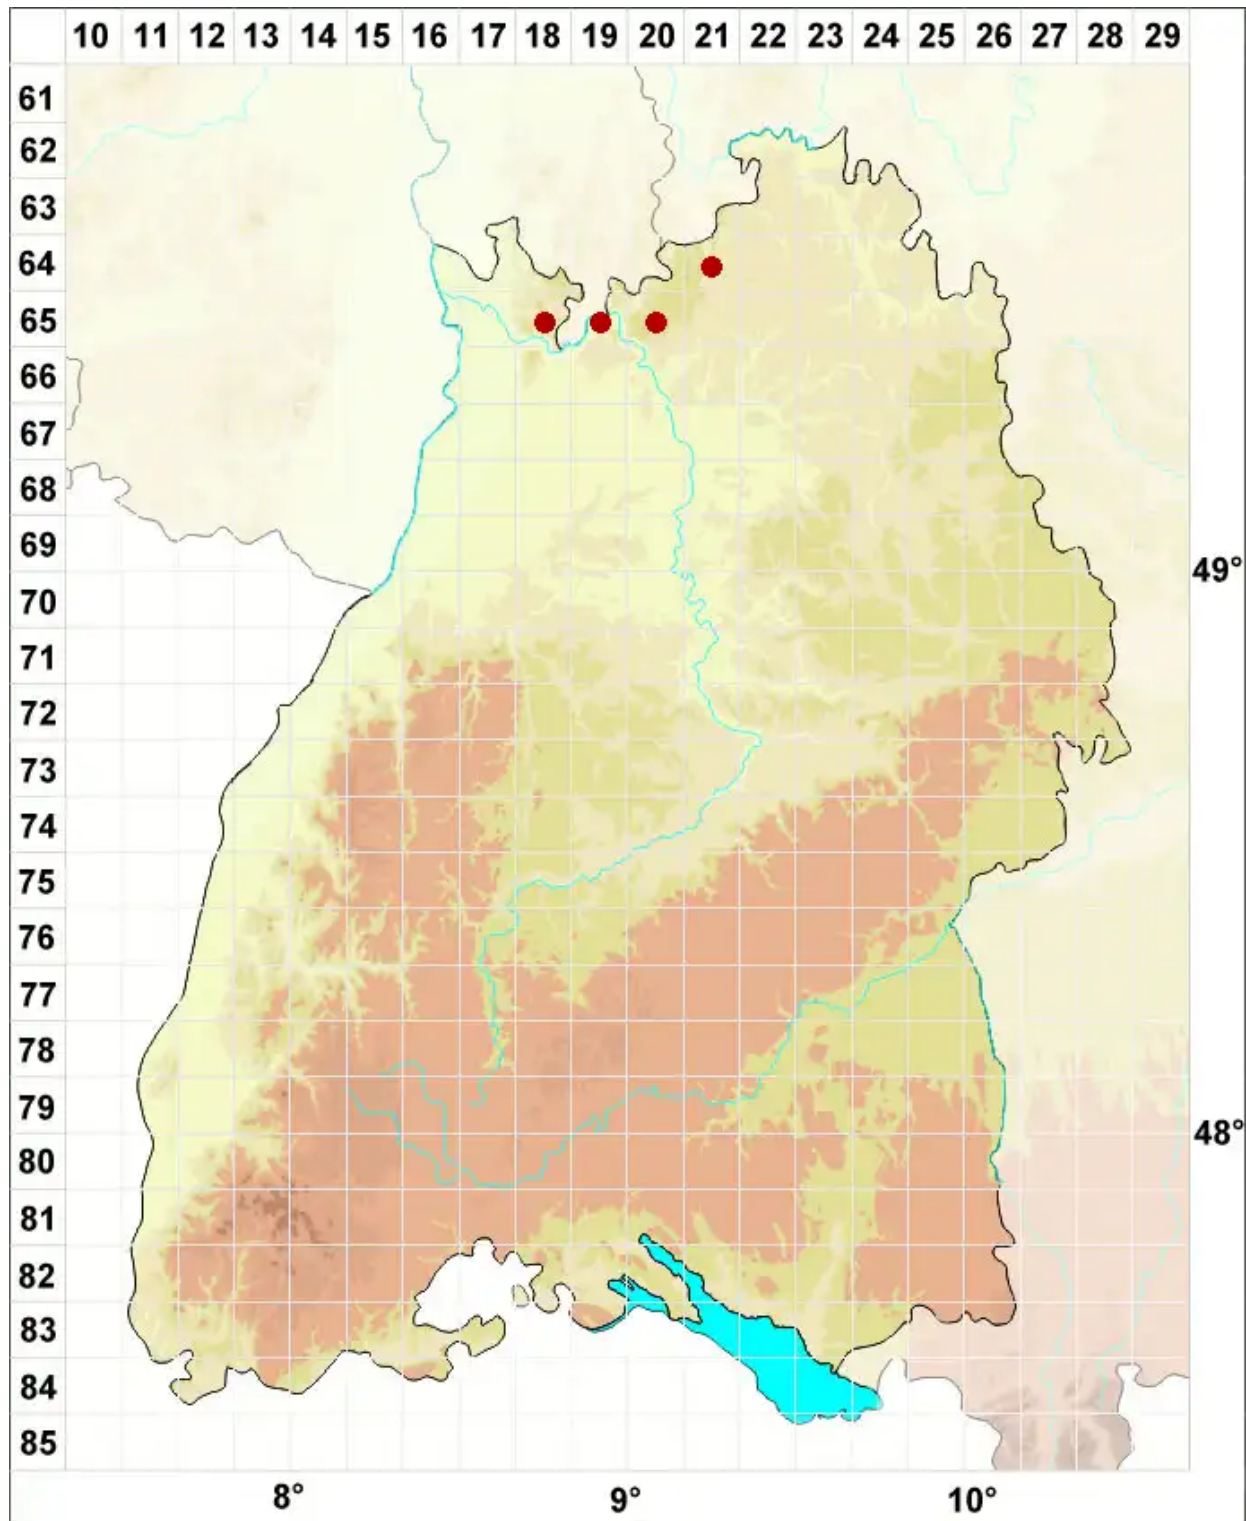

Cladonia floerkeana (Fr.) Flörke

Flörkes Scharlachflechte

Legende:

- Symbole:**
- Ausgefülltes Symbol:
Zeitraum von 1980 bis heute (Aktuelle Angabe)
 - Leeres Symbol:
Zeitraum vor 1980 (Altangabe)
 - Quadrat: Herbarbeleg