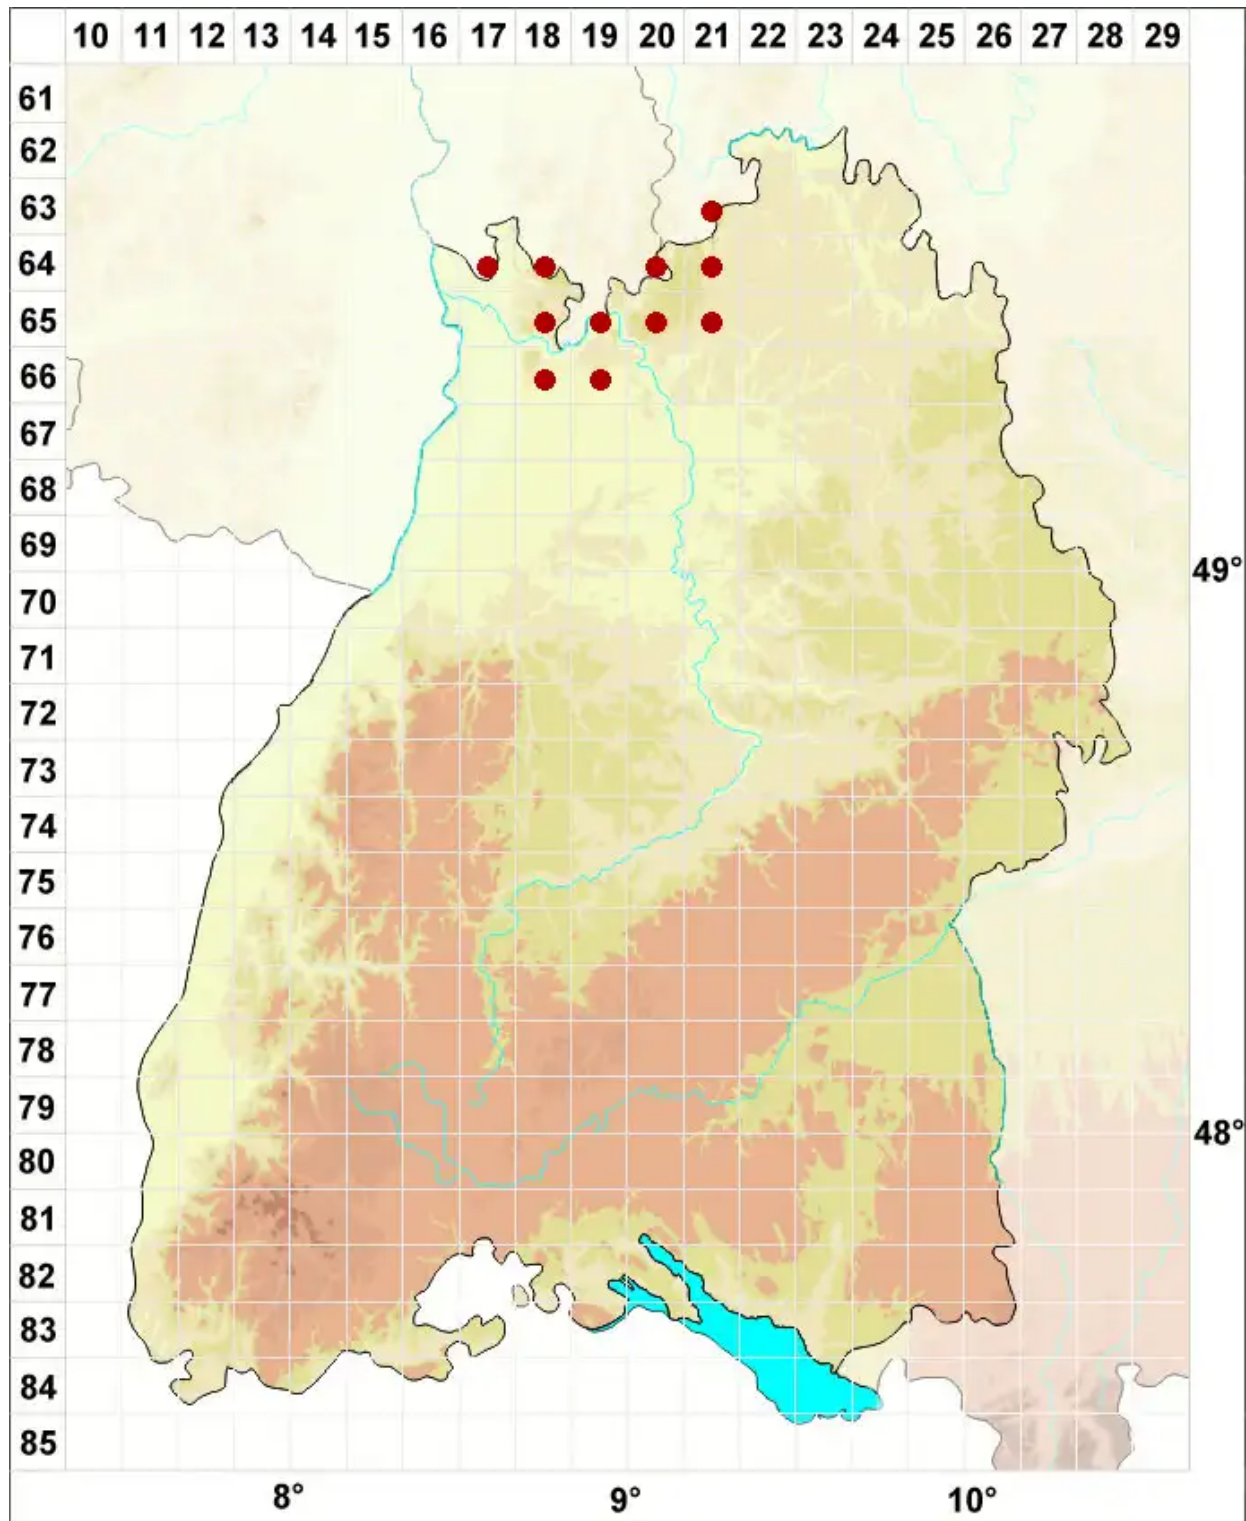

# Cladonia macilenta Hoffm.

Schlanke Scharlachflechte

Legende:

- Symbole:**
- Ausgefülltes Symbol:  
Zeitraum von 1980 bis heute (Aktuelle Angabe)
  - Leeres Symbol:  
Zeitraum vor 1980 (Altangabe)
  - Quadrat: Herbarbeleg