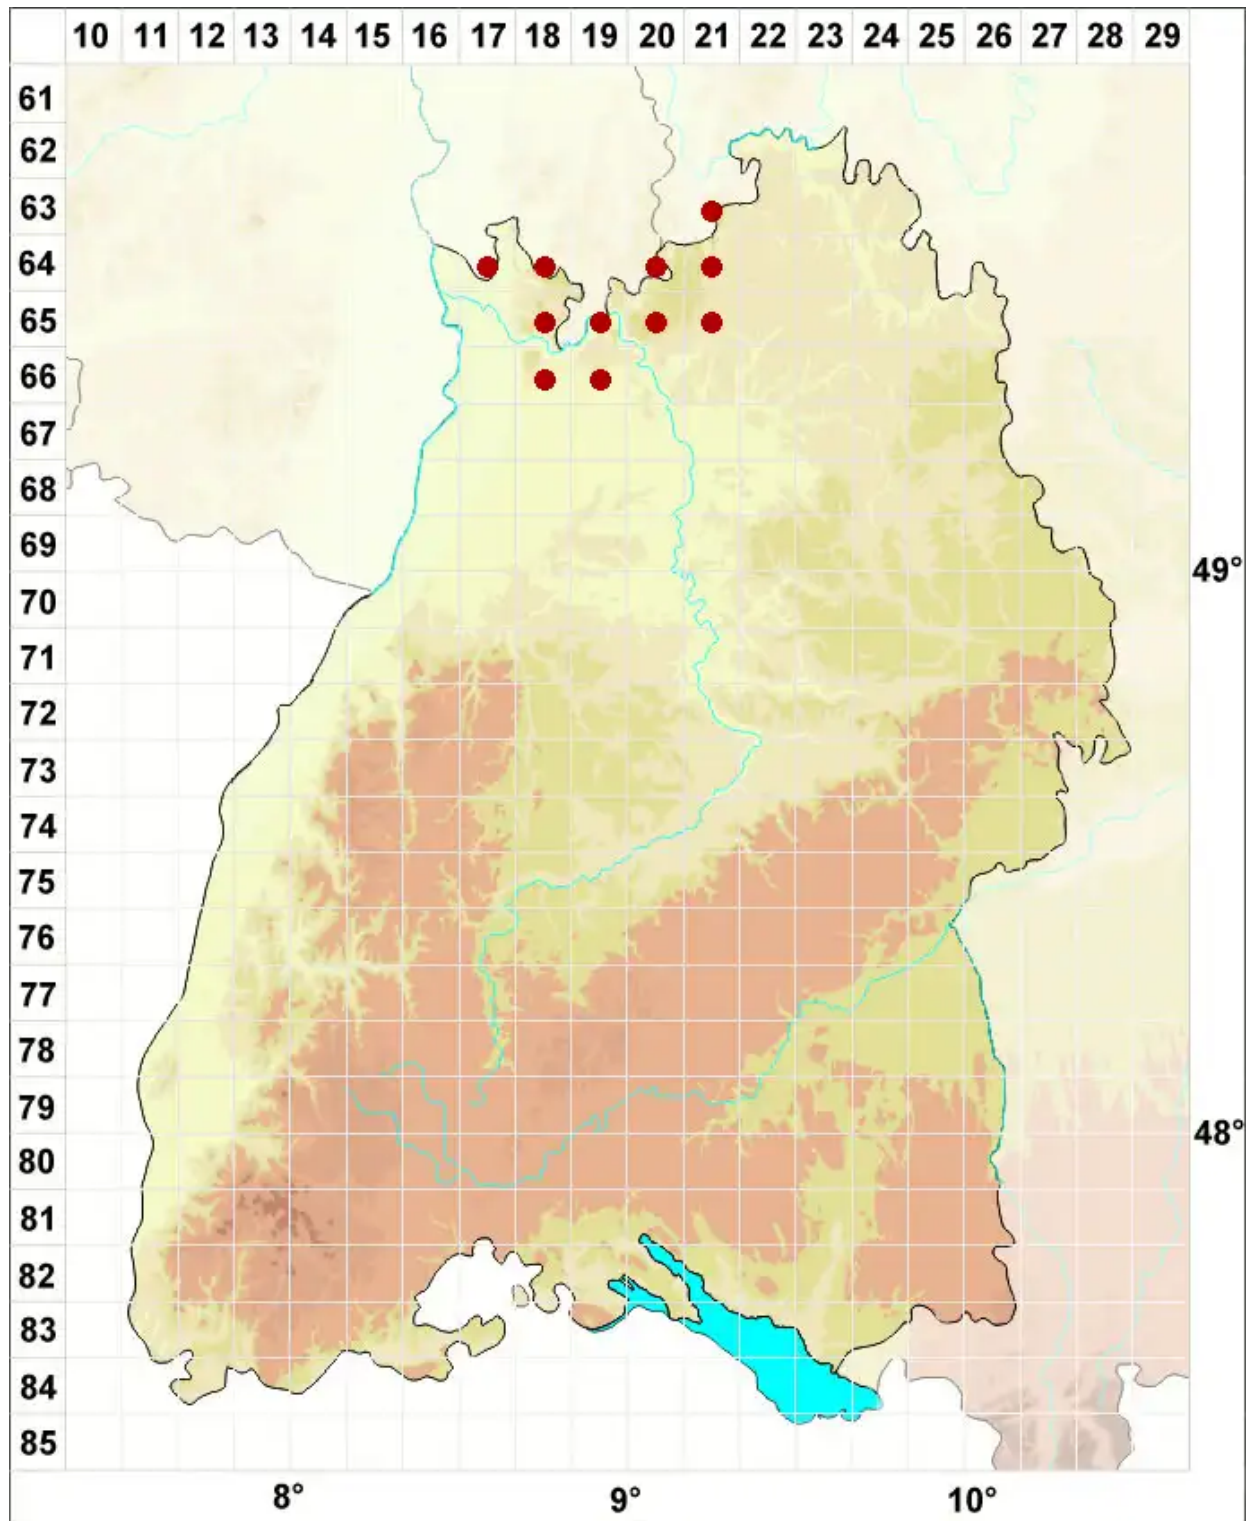

Cladonia macilenta Hoffm.

Schlanke Scharlachflechte

Legende:

- Symbole:**
- Ausgefülltes Symbol:
Zeitraum von 1980 bis heute (Aktuelle Angabe)
 - Leeres Symbol:
Zeitraum vor 1980 (Altangabe)
 - Quadrat: Herbarbeleg