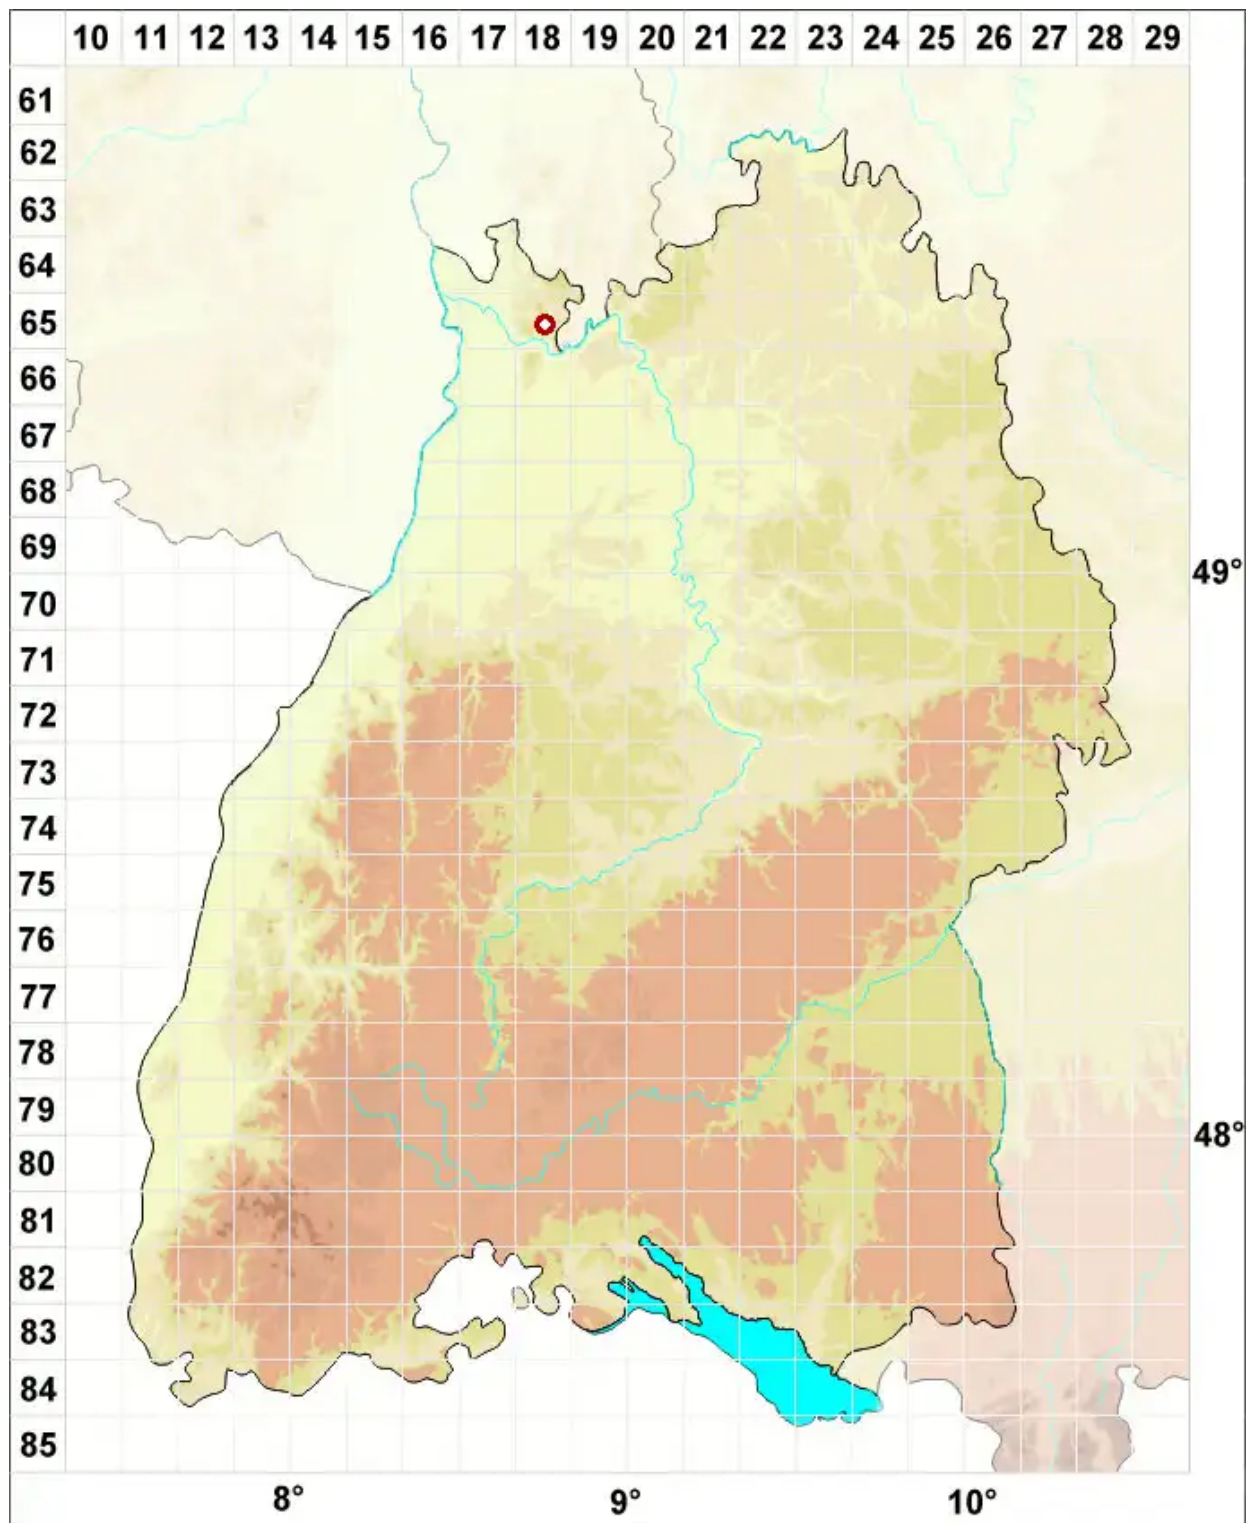

# Cladonia peziziformis (With.) J. R. Laundon

Kopfige Becherflechte

Legende:

**Symbole:**

Ausgefülltes Symbol:  
Zeitraum von 1980 bis heute (Aktuelle Angabe)

Leeres Symbol:  
Zeitraum vor 1980 (Altangabe)

Quadrat: Herbarbeleg