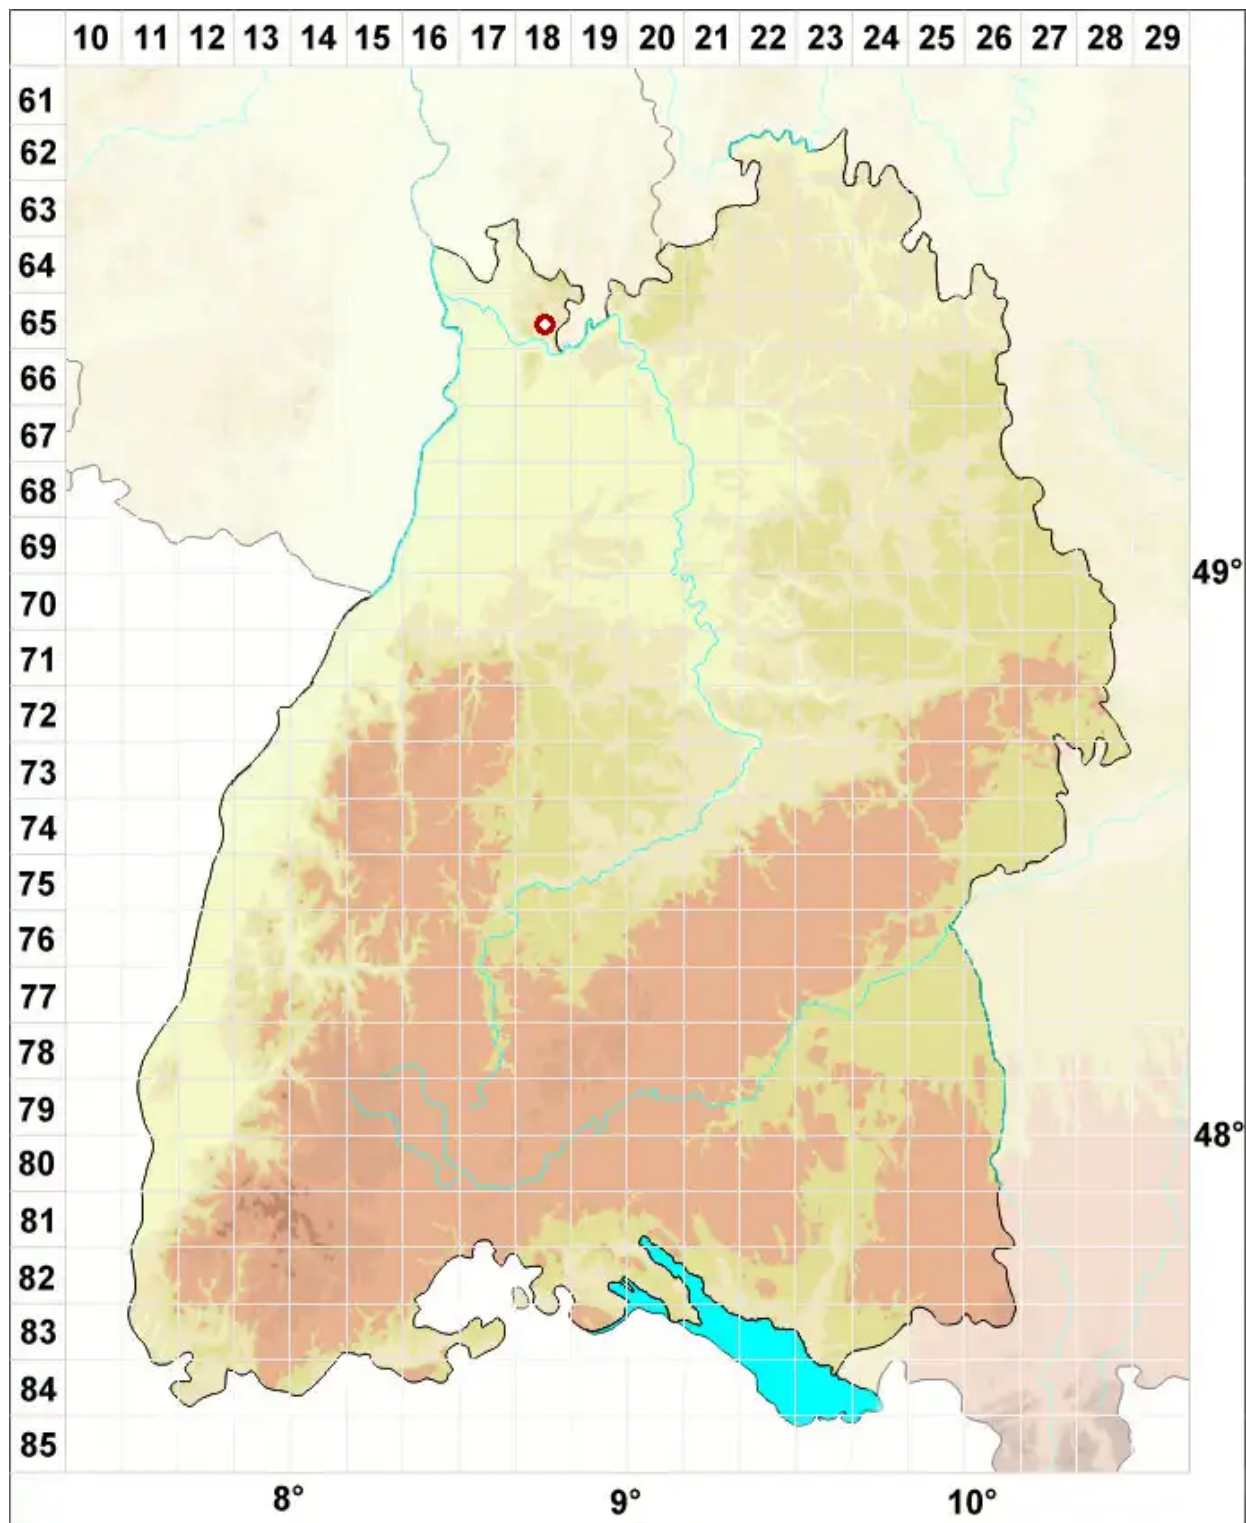

Cladonia peziziformis (With.) J. R. Laundon

Kopfige Becherflechte

Legende:

Symbole:

Ausgefülltes Symbol:
Zeitraum von 1980 bis heute (Aktuelle Angabe)

Leeres Symbol:
Zeitraum vor 1980 (Altangabe)

Quadrat: Herbarbeleg