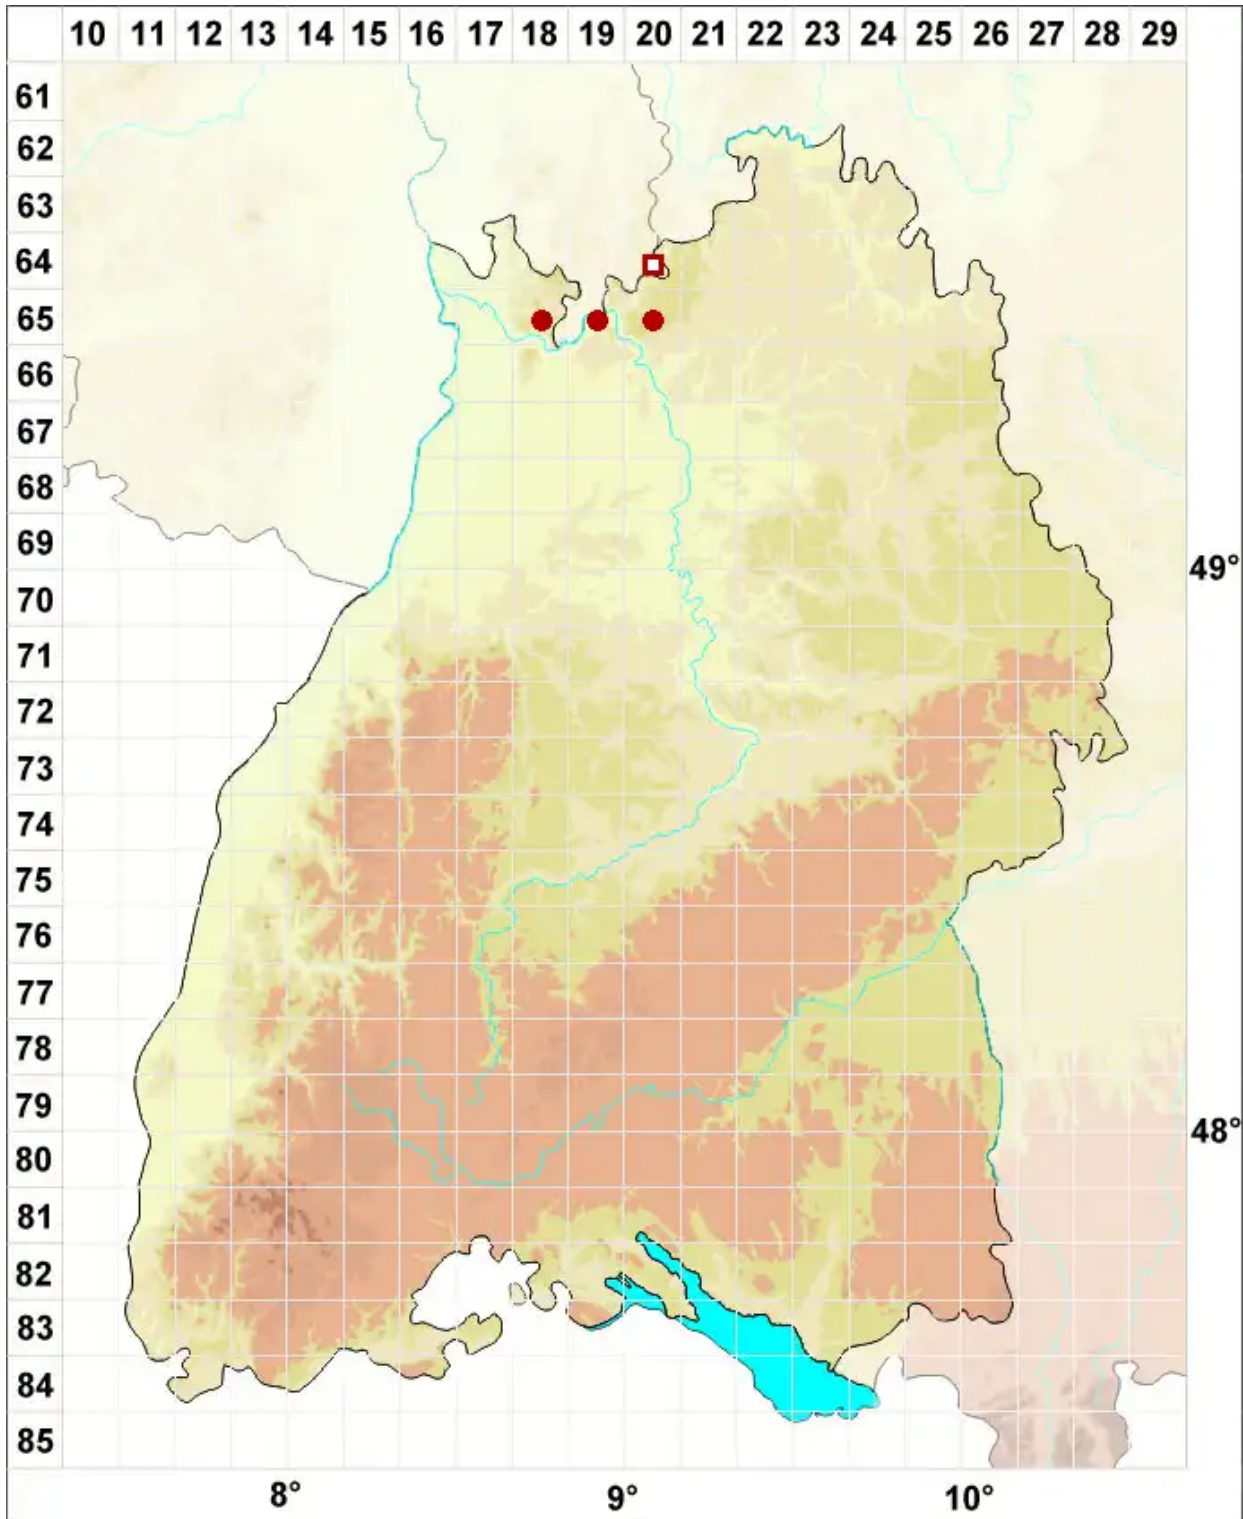

# Cladonia ciliata Stirt.

Zarte Rentierflechte

Legende:

- Symbole:**
- Ausgefülltes Symbol:  
Zeitraum von 1980 bis heute (Aktuelle Angabe)
  - Leeres Symbol:  
Zeitraum vor 1980 (Altangabe)
  - Quadrat: Herbarbeleg