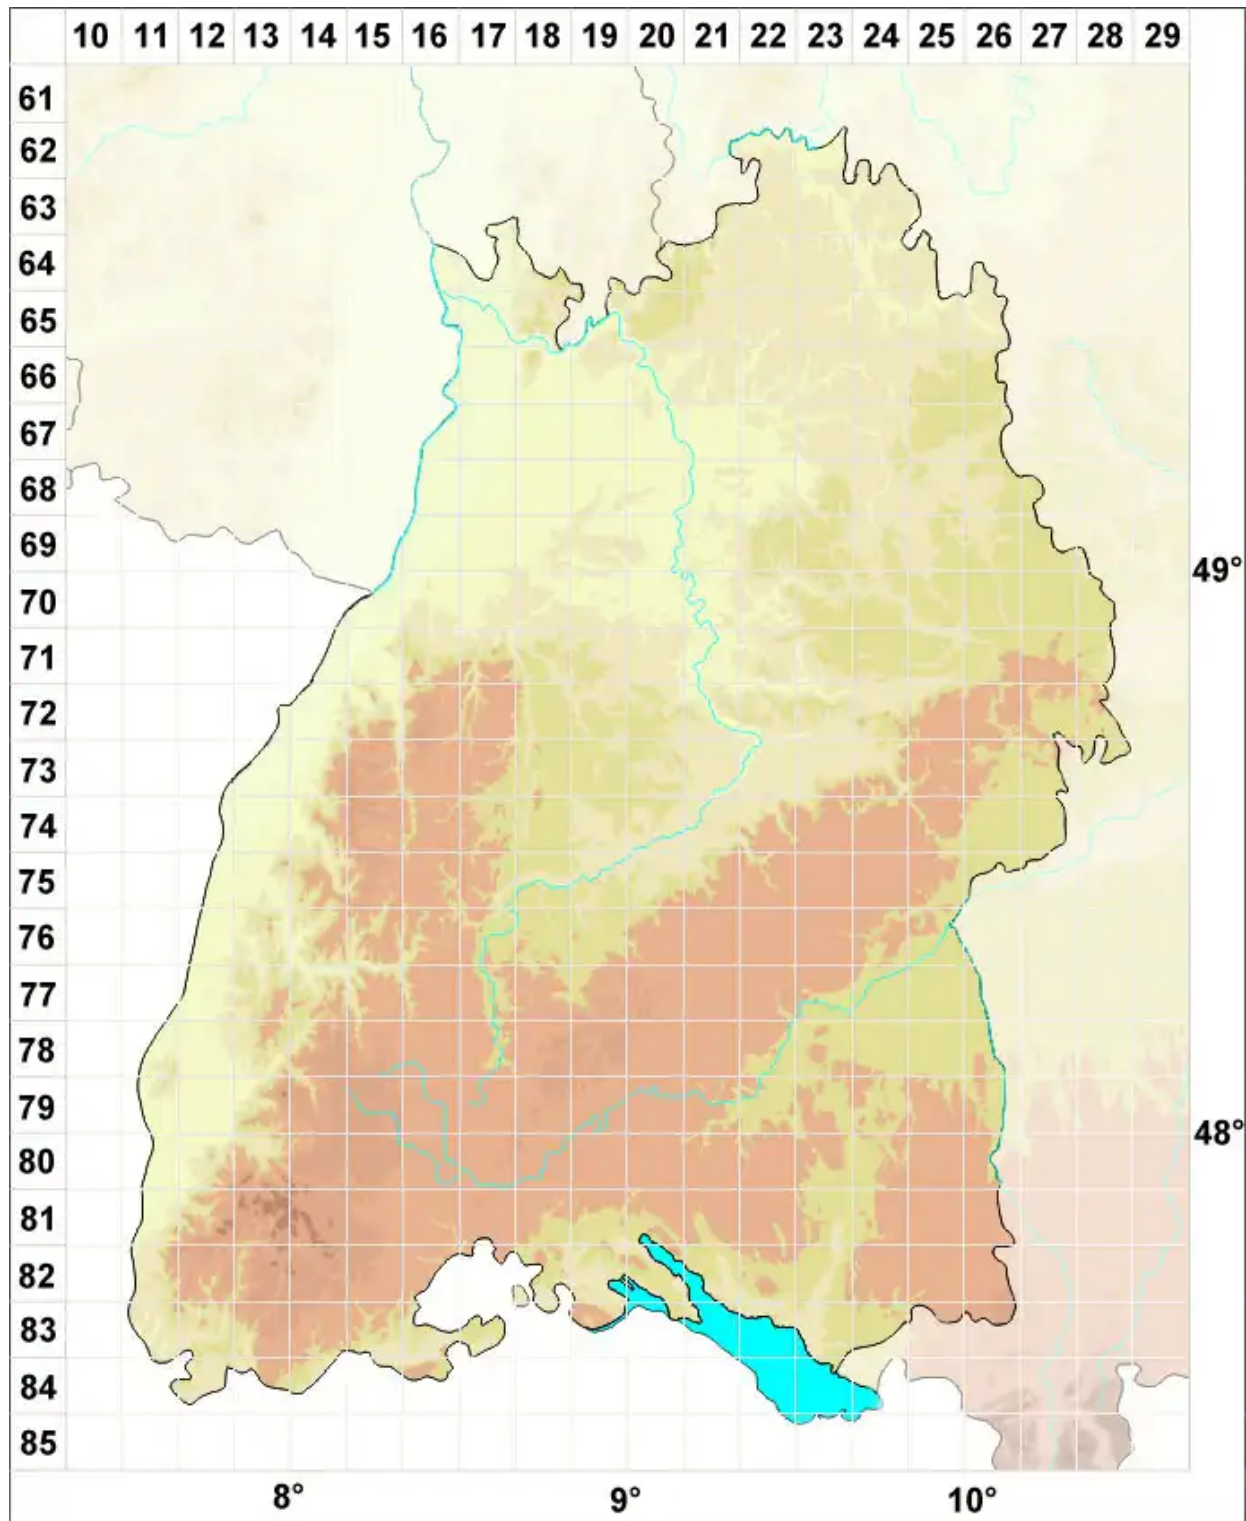

Cladonia imbricarica Kristinsson

Legende:

- Symbole:**
- Ausgefülltes Symbol:
Zeitraum von 1980 bis heute (Aktuelle Angabe)
 - Leeres Symbol:
Zeitraum vor 1980 (Altangabe)
 - Quadrat: Herbarbeleg