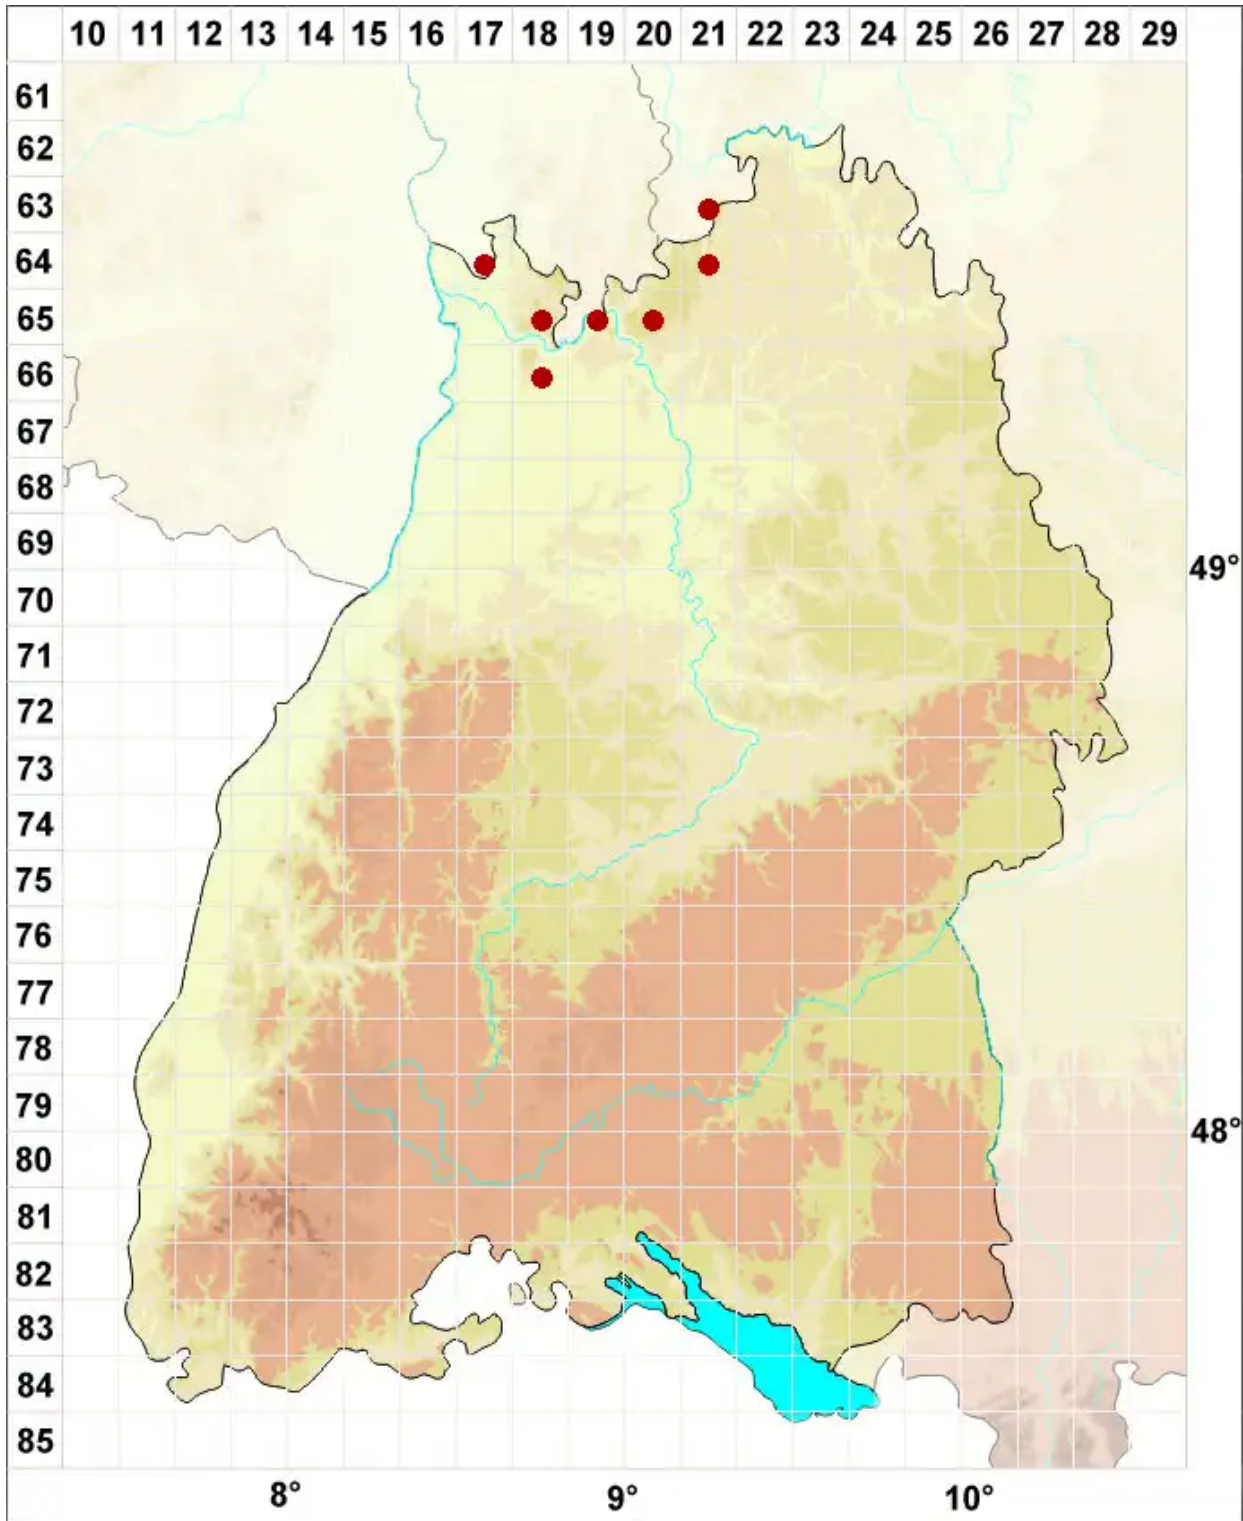

Cladonia humilis (With.) J. R. Laundon

Niedrige Becherflechte

Legende:

Symbole:
Ausgefülltes Symbol:
Zeitraum von 1980 bis heute (Aktuelle Angabe)
Leeres Symbol:
Zeitraum vor 1980 (Altangabe)
Quadrat: Herbarbeleg