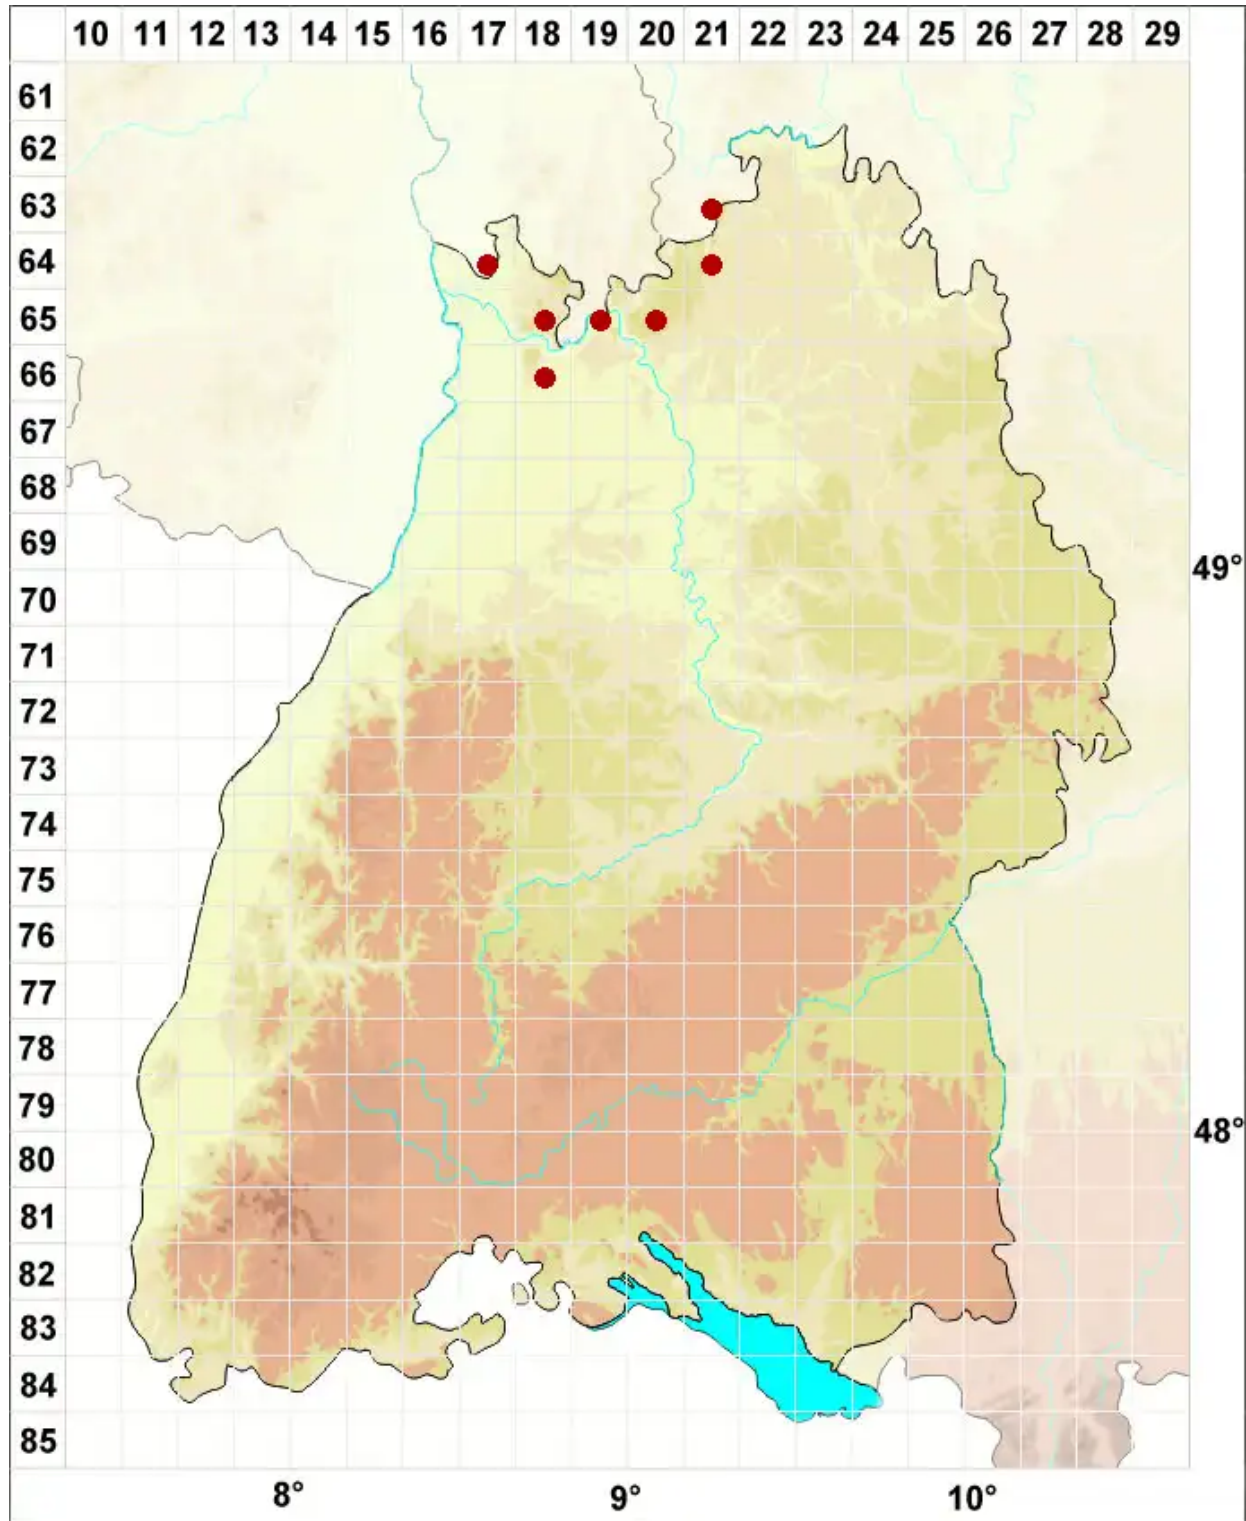

Cladonia humilis (With.) J. R. Laundon

Niedrige Becherflechte

Legende:

- Symbole:**
Ausgefülltes Symbol:
Zeitraum von 1980 bis heute (Aktuelle Angabe)
Leeres Symbol:
Zeitraum vor 1980 (Altangabe)
Quadrat: Herbarbeleg