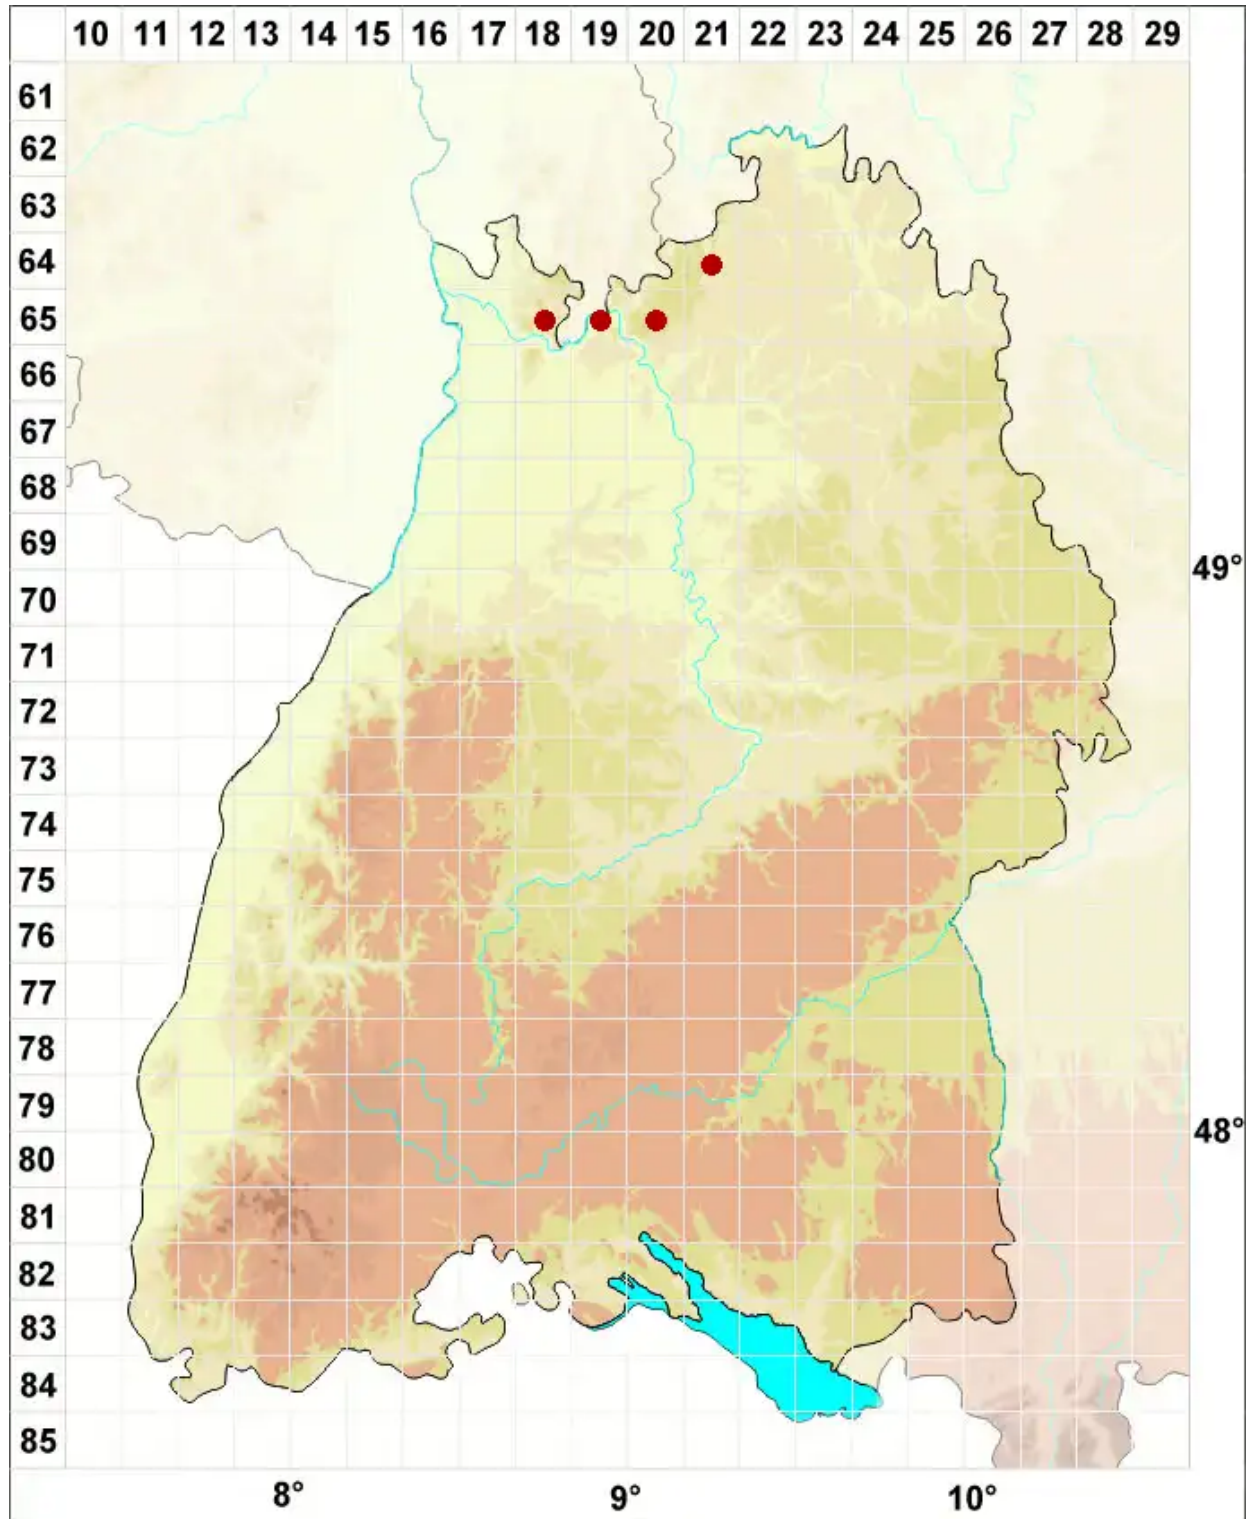

Cladonia gracilis subsp. gracilis (L.) Willd.

Schlanke Becherflechte

Legende:

- Symbole:**
Ausgefülltes Symbol:
Zeitraum von 1980 bis heute (Aktuelle Angabe)
Leeres Symbol:
Zeitraum vor 1980 (Altangabe)
Quadrat: Herbarbeleg