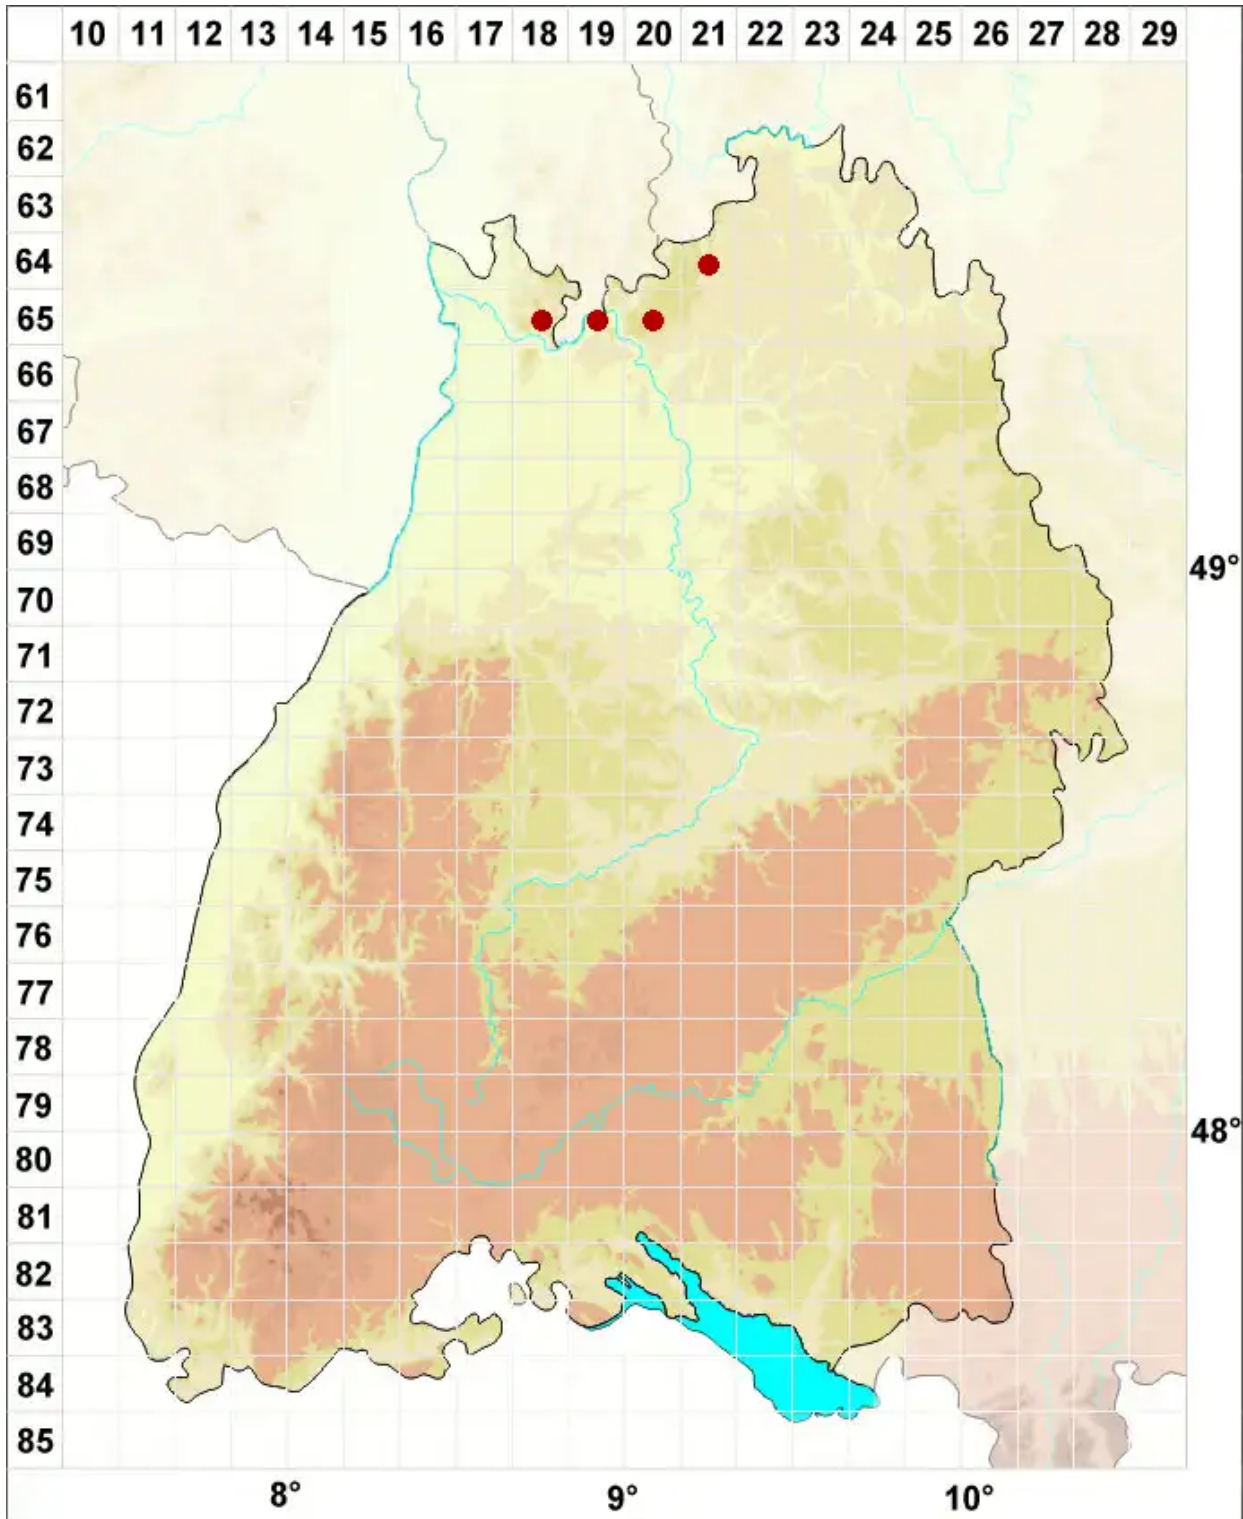

# Cladonia gracilis subsp. gracilis (L.) Willd.

Schlanke Becherflechte

Legende:

- Symbole:**
- Ausgefülltes Symbol:  
Zeitraum von 1980 bis heute (Aktuelle Angabe)
  - Leeres Symbol:  
Zeitraum vor 1980 (Altangabe)
  - Quadrat: Herbarbeleg