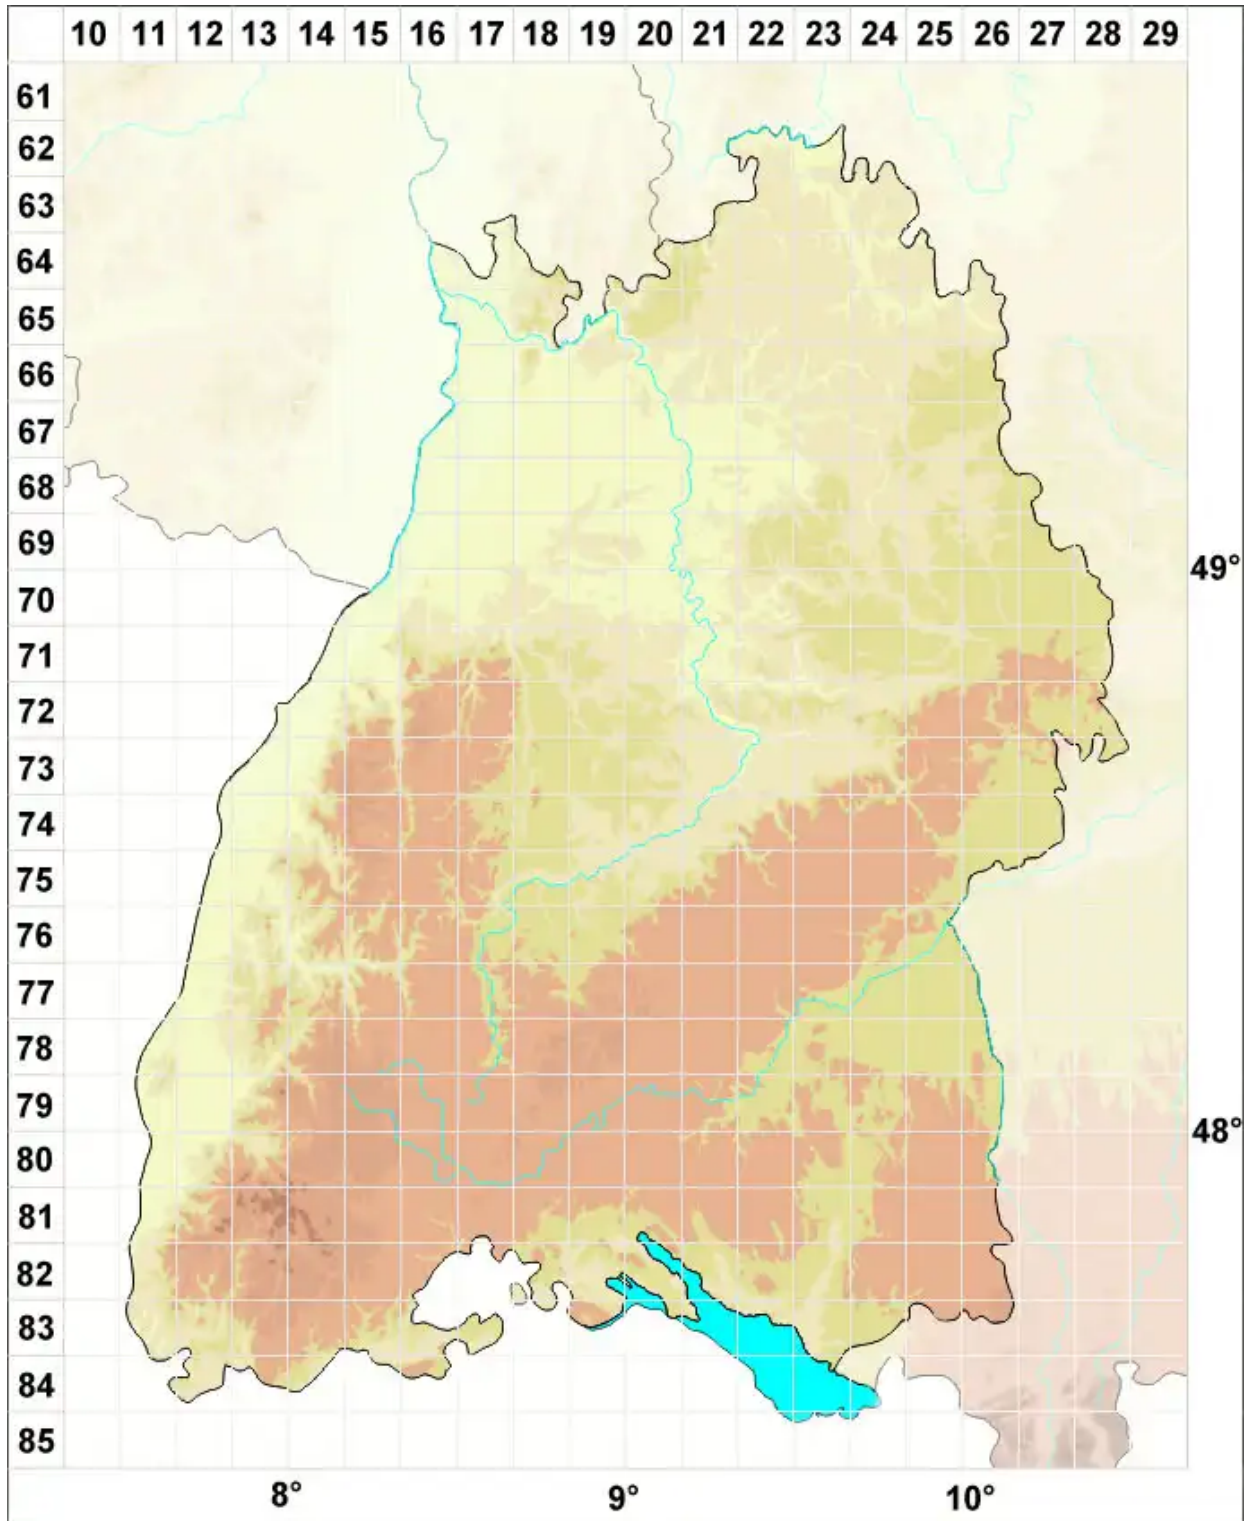

Cladonia elongata var. squamosa Anders

Legende:

Symbole:

Ausgefülltes Symbol:
Zeitraum von 1980 bis heute (Aktuelle Angabe)

Leeres Symbol:
Zeitraum vor 1980 (Altangabe)

Quadrat: Herbarbeleg