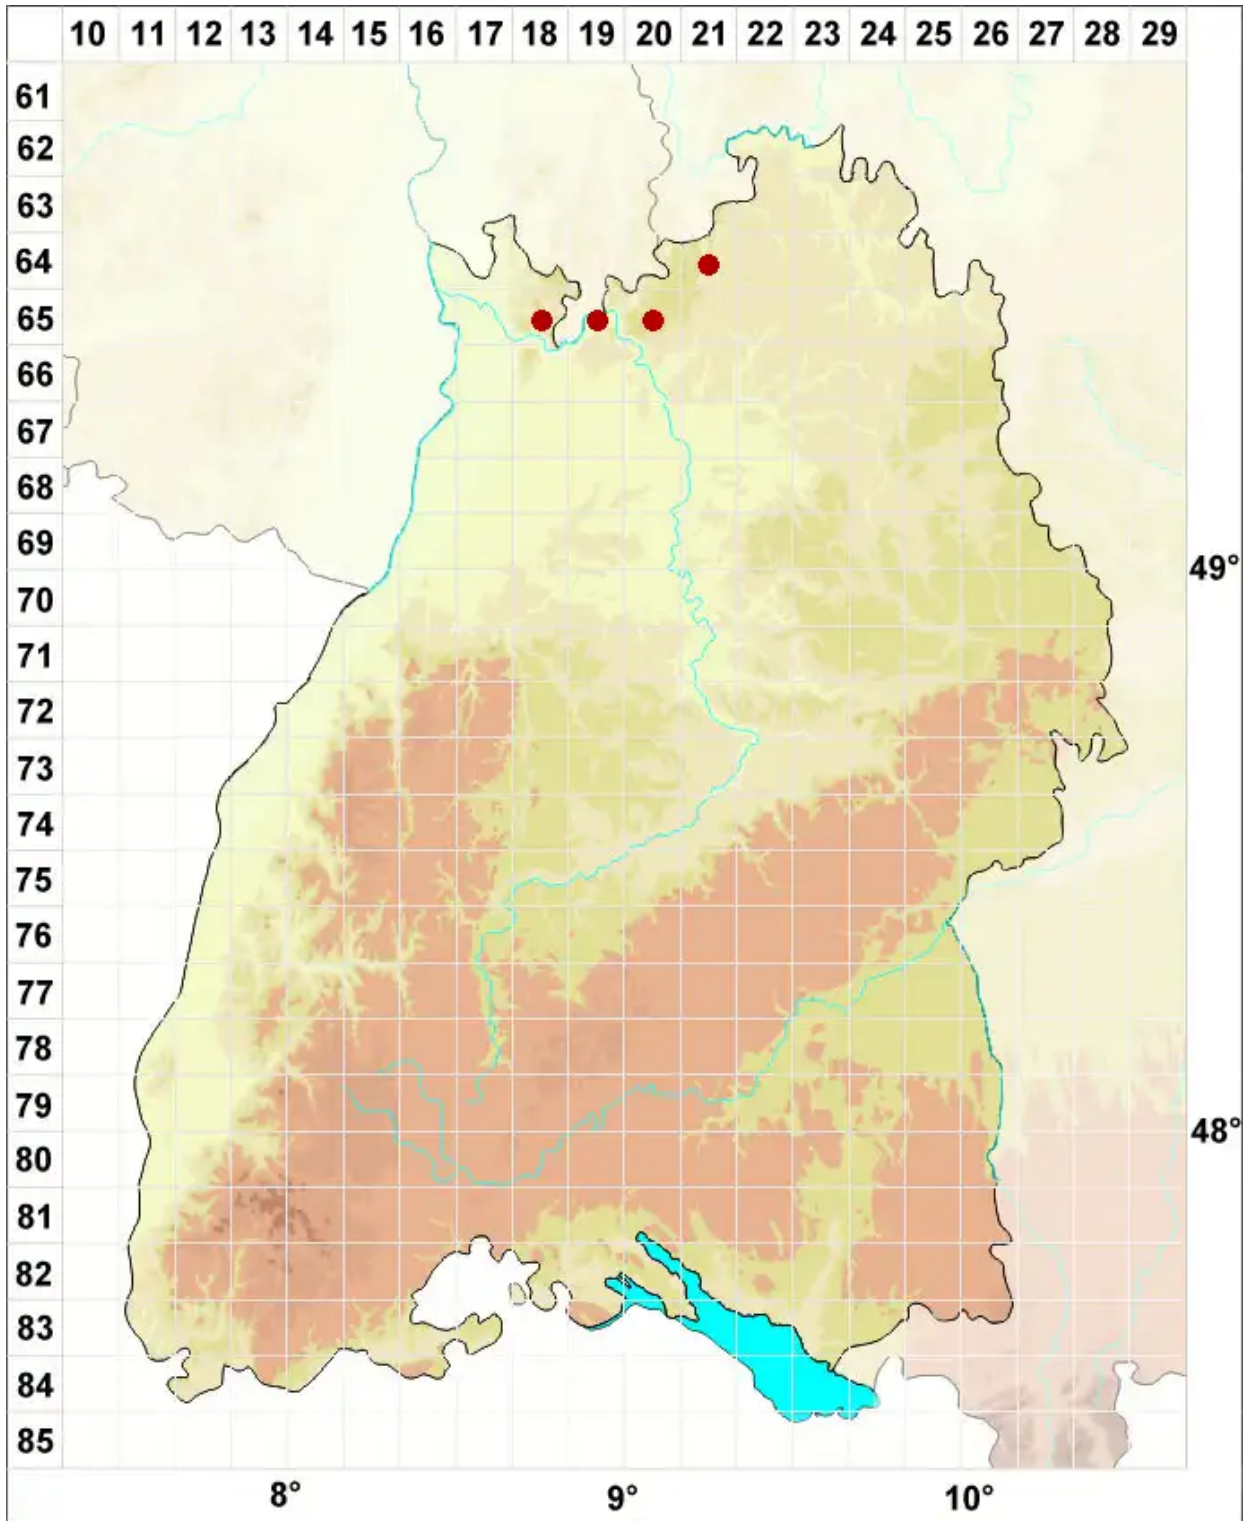

Cladonia gracilis (L.) Willd.

Legende:

Symbole:
Ausgefülltes Symbol:
Zeitraum von 1980 bis heute (Aktuelle Angabe)
Leeres Symbol:
Zeitraum vor 1980 (Altangabe)
Quadrat: Herbarbeleg