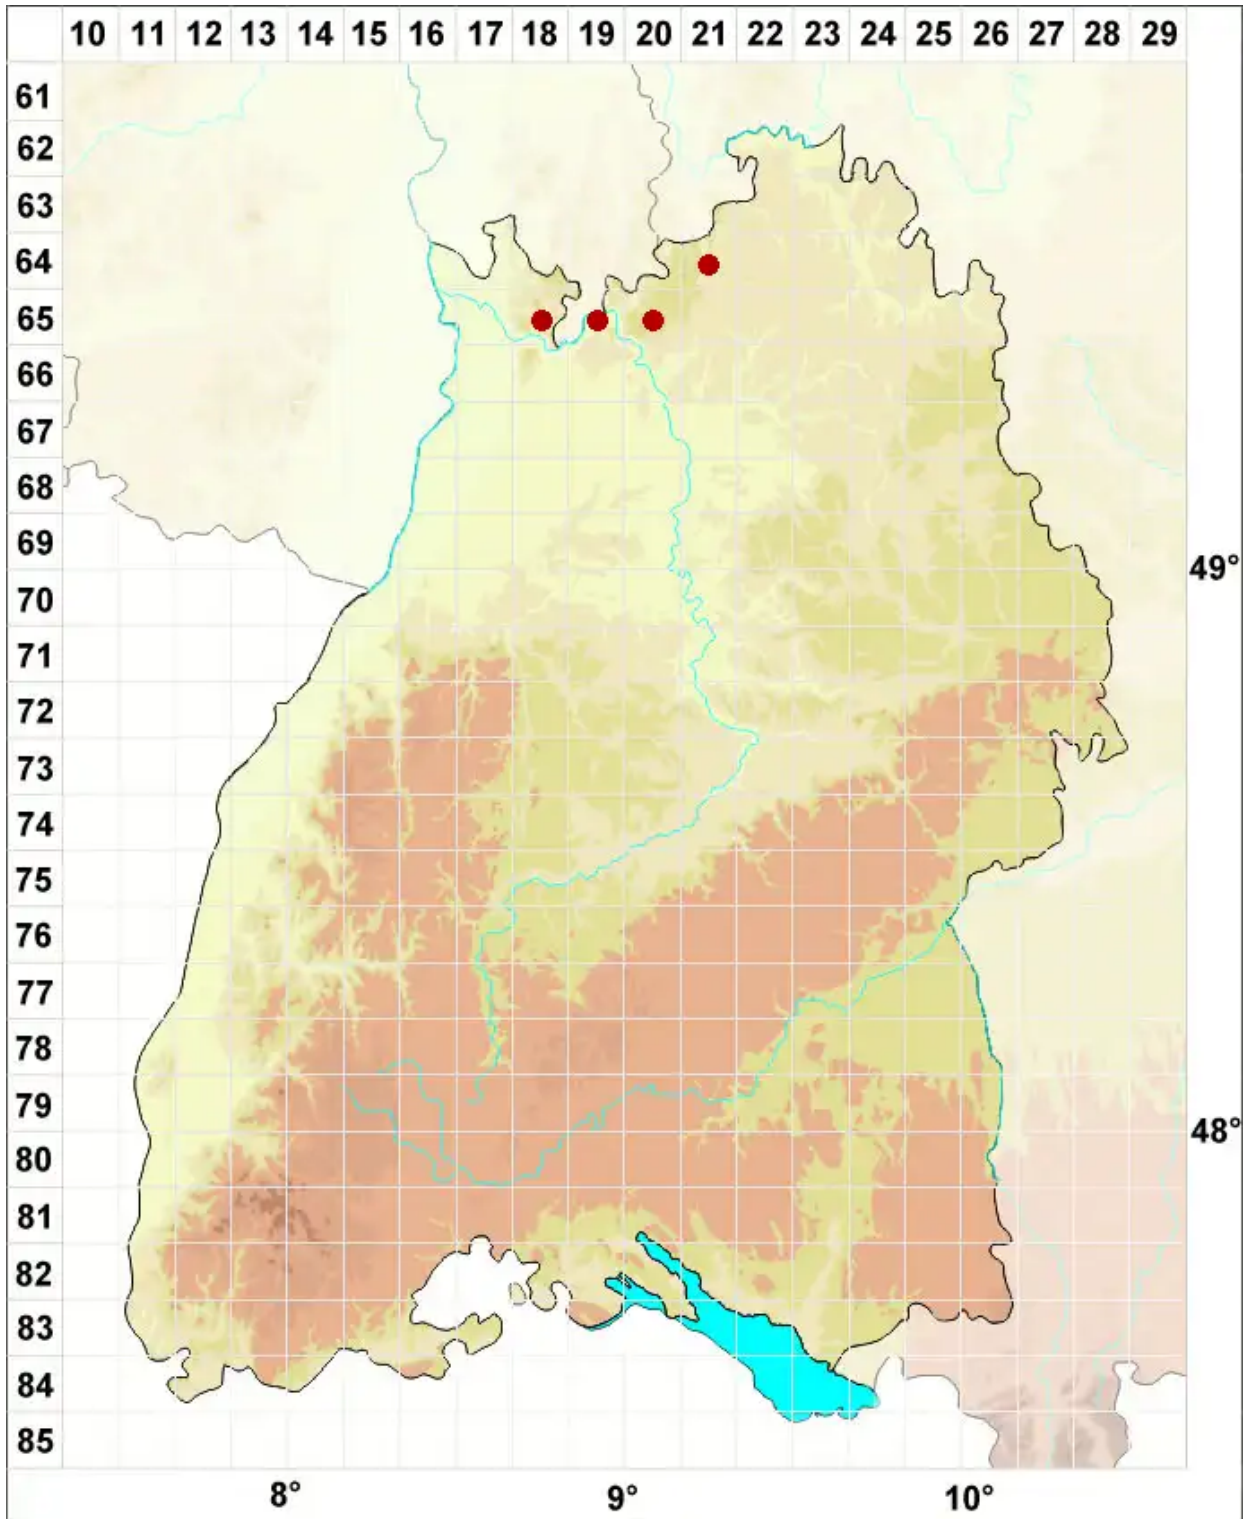

Cladonia gracilis (L.) Willd.

Legende:

Symbole:

Ausgefülltes Symbol:
Zeitraum von 1980 bis heute (Aktuelle Angabe)

Leeres Symbol:
Zeitraum vor 1980 (Altangabe)

Quadrat: Herbarbeleg