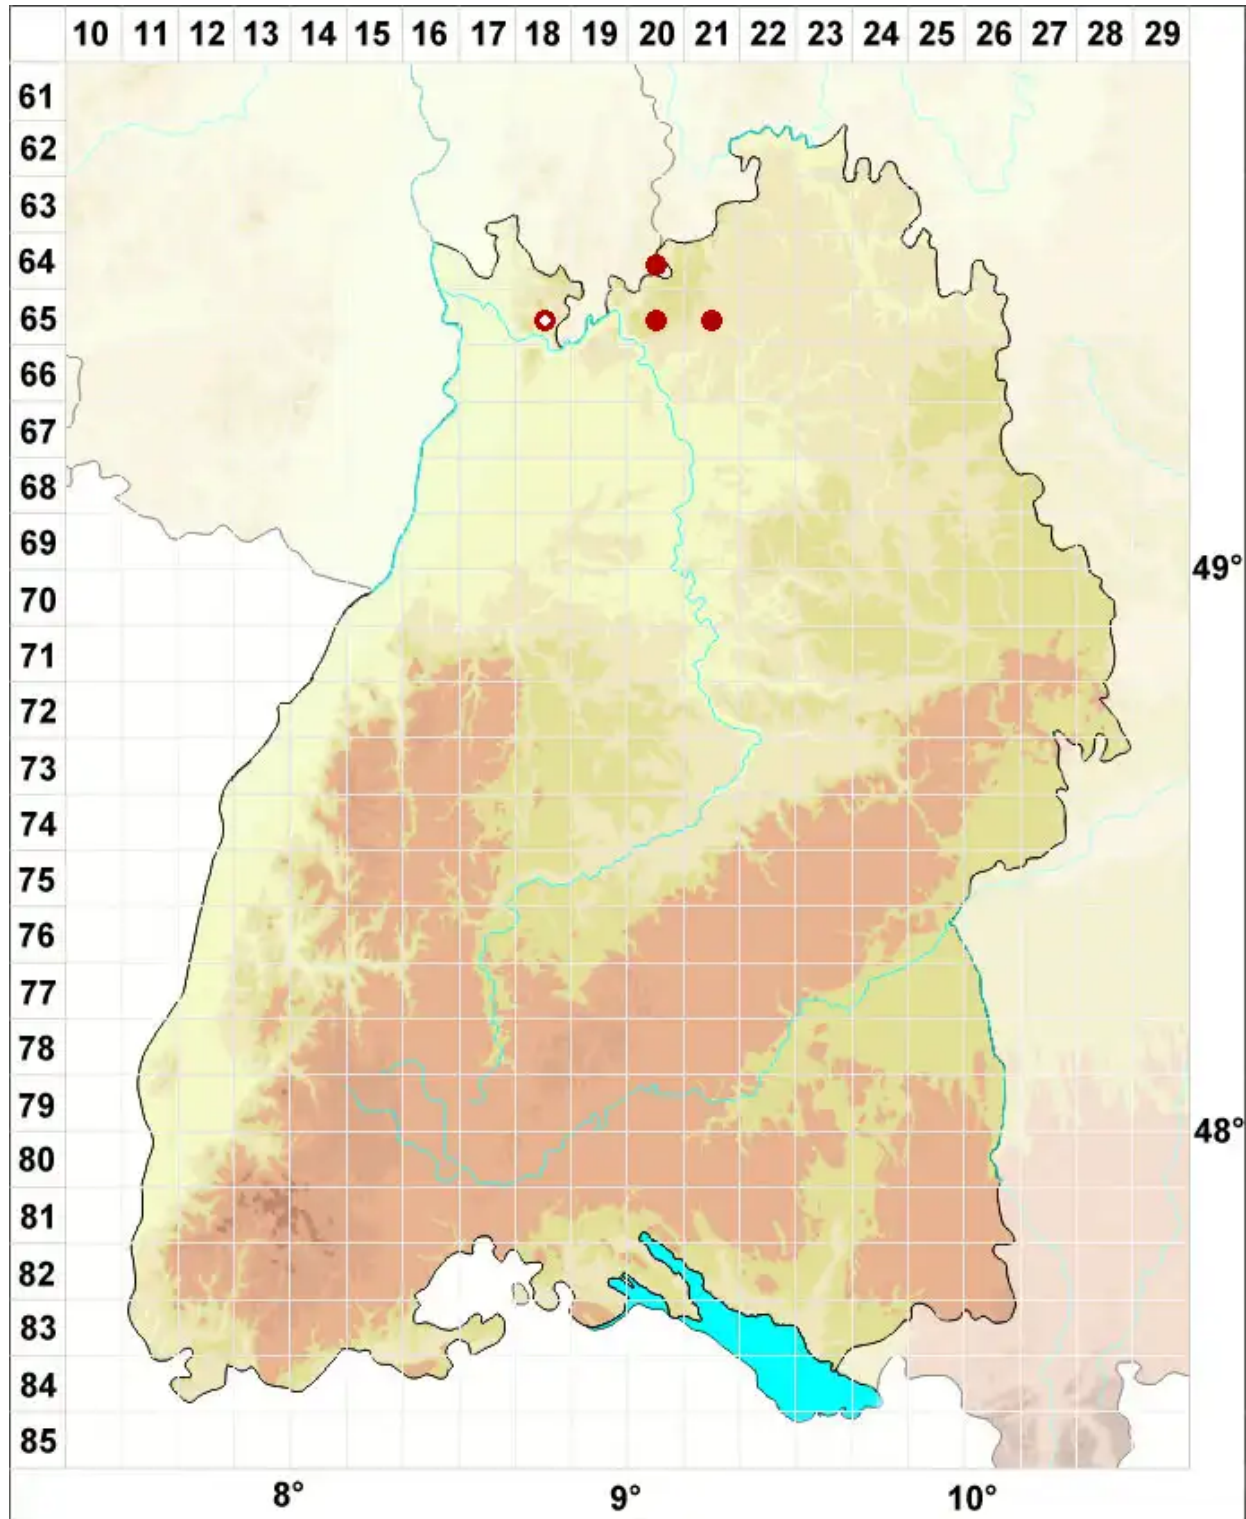

Cladonia glauca Flörke

Blaugrüne Säulenflechte

Legende:

- Symbole:**
- Ausgefülltes Symbol:
Zeitraum von 1980 bis heute (Aktuelle Angabe)
 - Leeres Symbol:
Zeitraum vor 1980 (Altangabe)
 - Quadrat: Herbarbeleg