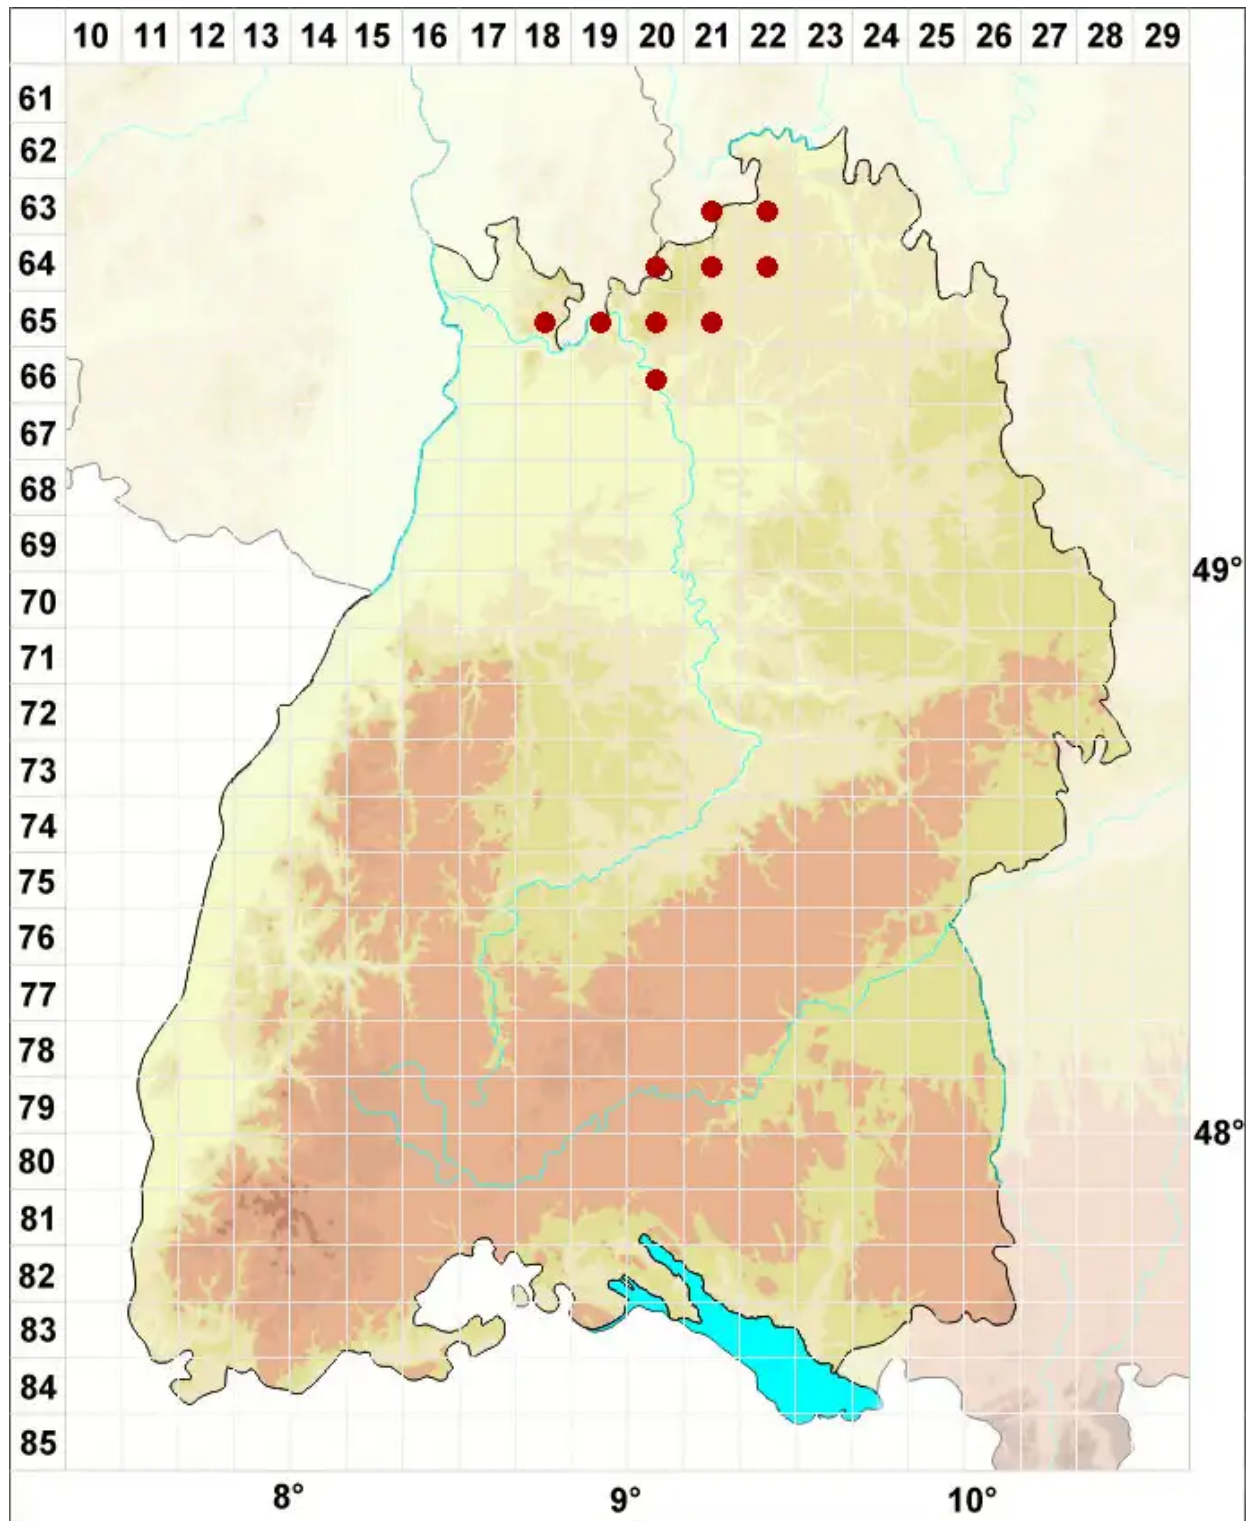

# Cladonia furcata subsp. furcata (Huds.) Schrad.

Legende:

- Symbole:**
- Ausgefülltes Symbol:  
Zeitraum von 1980 bis heute (Aktuelle Angabe)
  - Leeres Symbol:  
Zeitraum vor 1980 (Altangabe)
  - Quadrat: Herbarbeleg