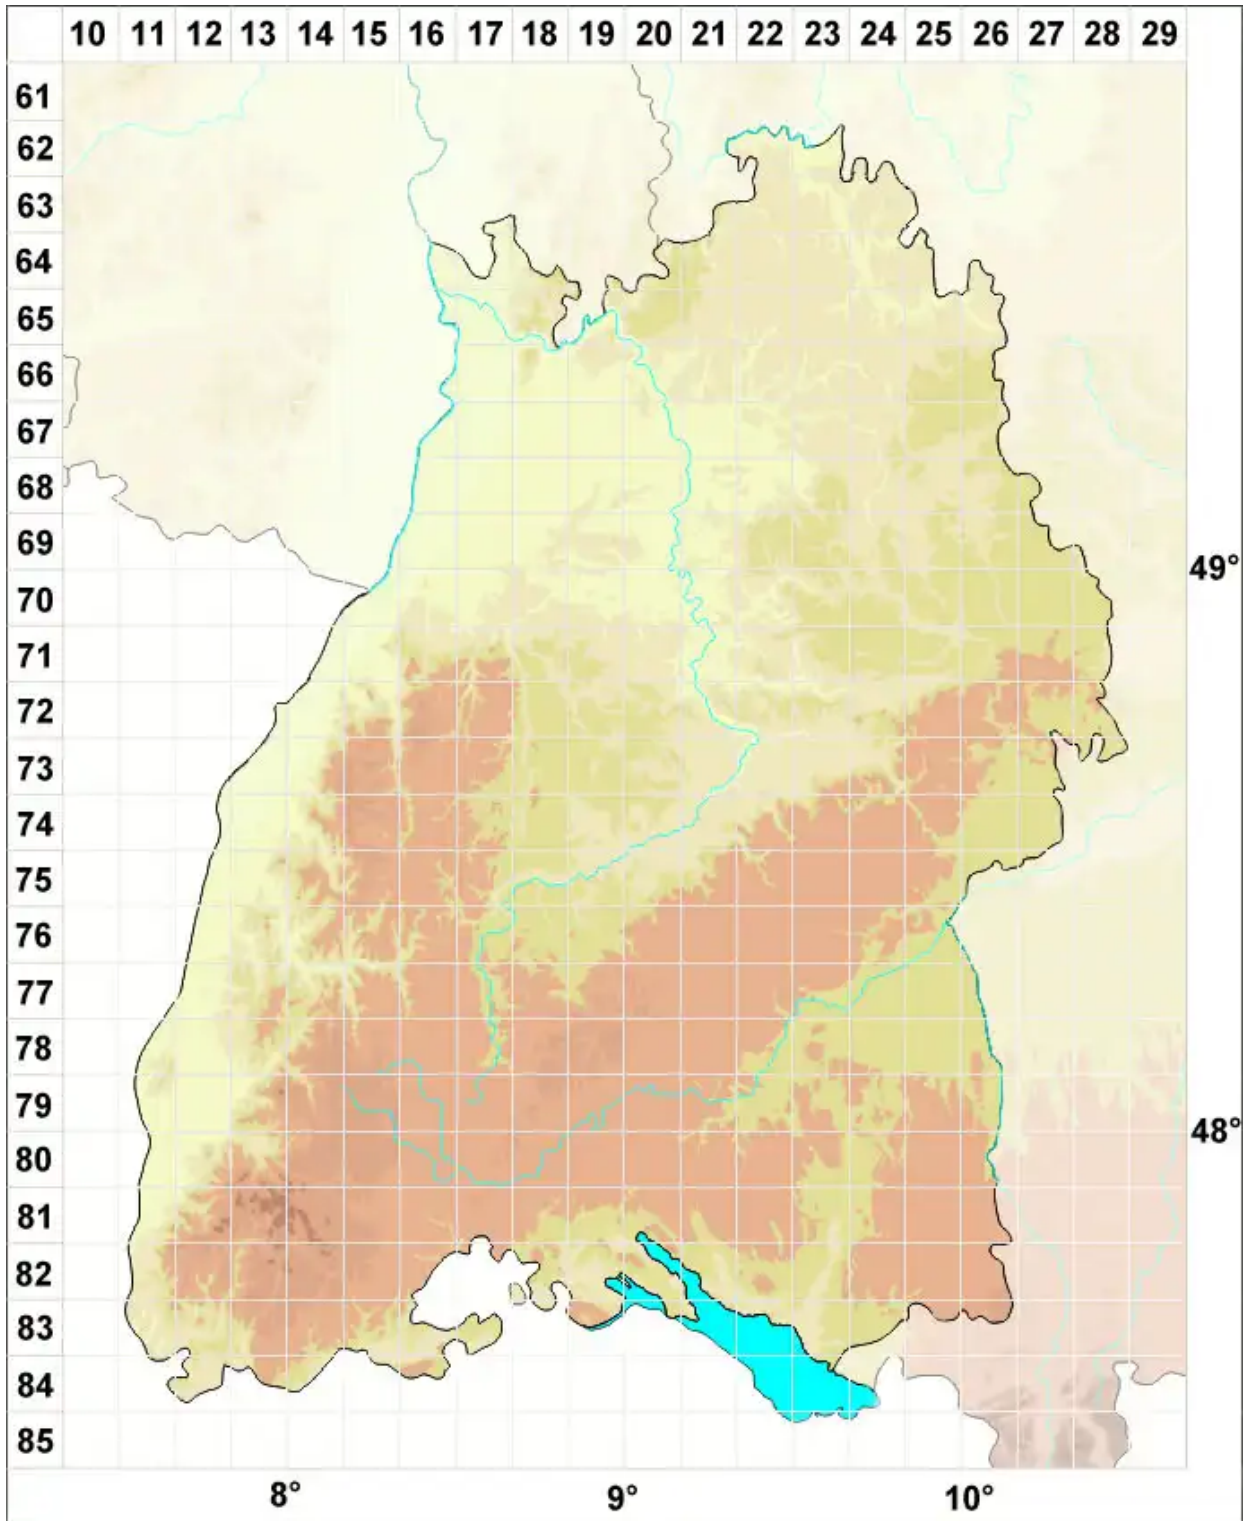

# Cladonia crispata var. crispata (Ach.) Flot.

Legende:

**Symbole:**  
Ausgefülltes Symbol:  
Zeitraum von 1980 bis heute (Aktuelle Angabe)  
Leeres Symbol:  
Zeitraum vor 1980 (Altangabe)  
Quadrat: Herbarbeleg