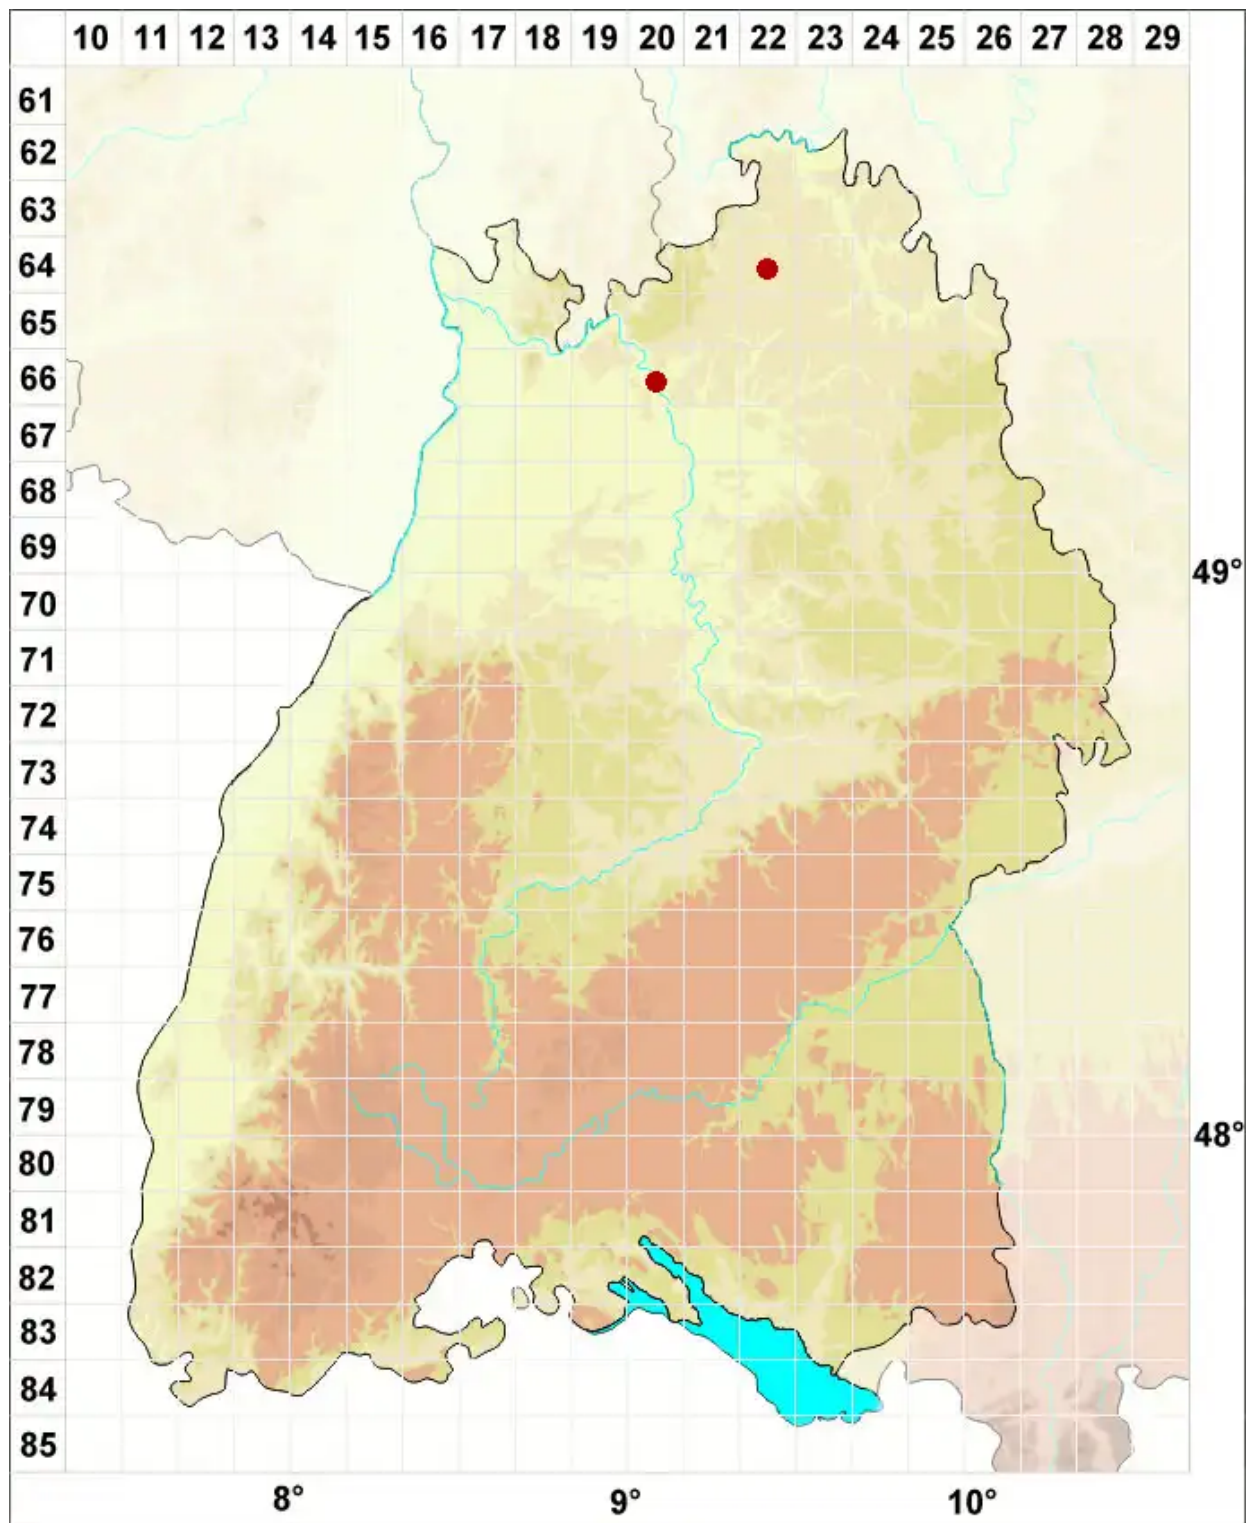

# Cladonia subrangiformis L. Scriba ex Sandst.

Rentier-Säulenflechte

Legende:

- Symbole:**  
Ausgefülltes Symbol:  
Zeitraum von 1980 bis heute (Aktuelle Angabe)  
Leeres Symbol:  
Zeitraum vor 1980 (Altangabe)  
Quadrat: Herbarbeleg