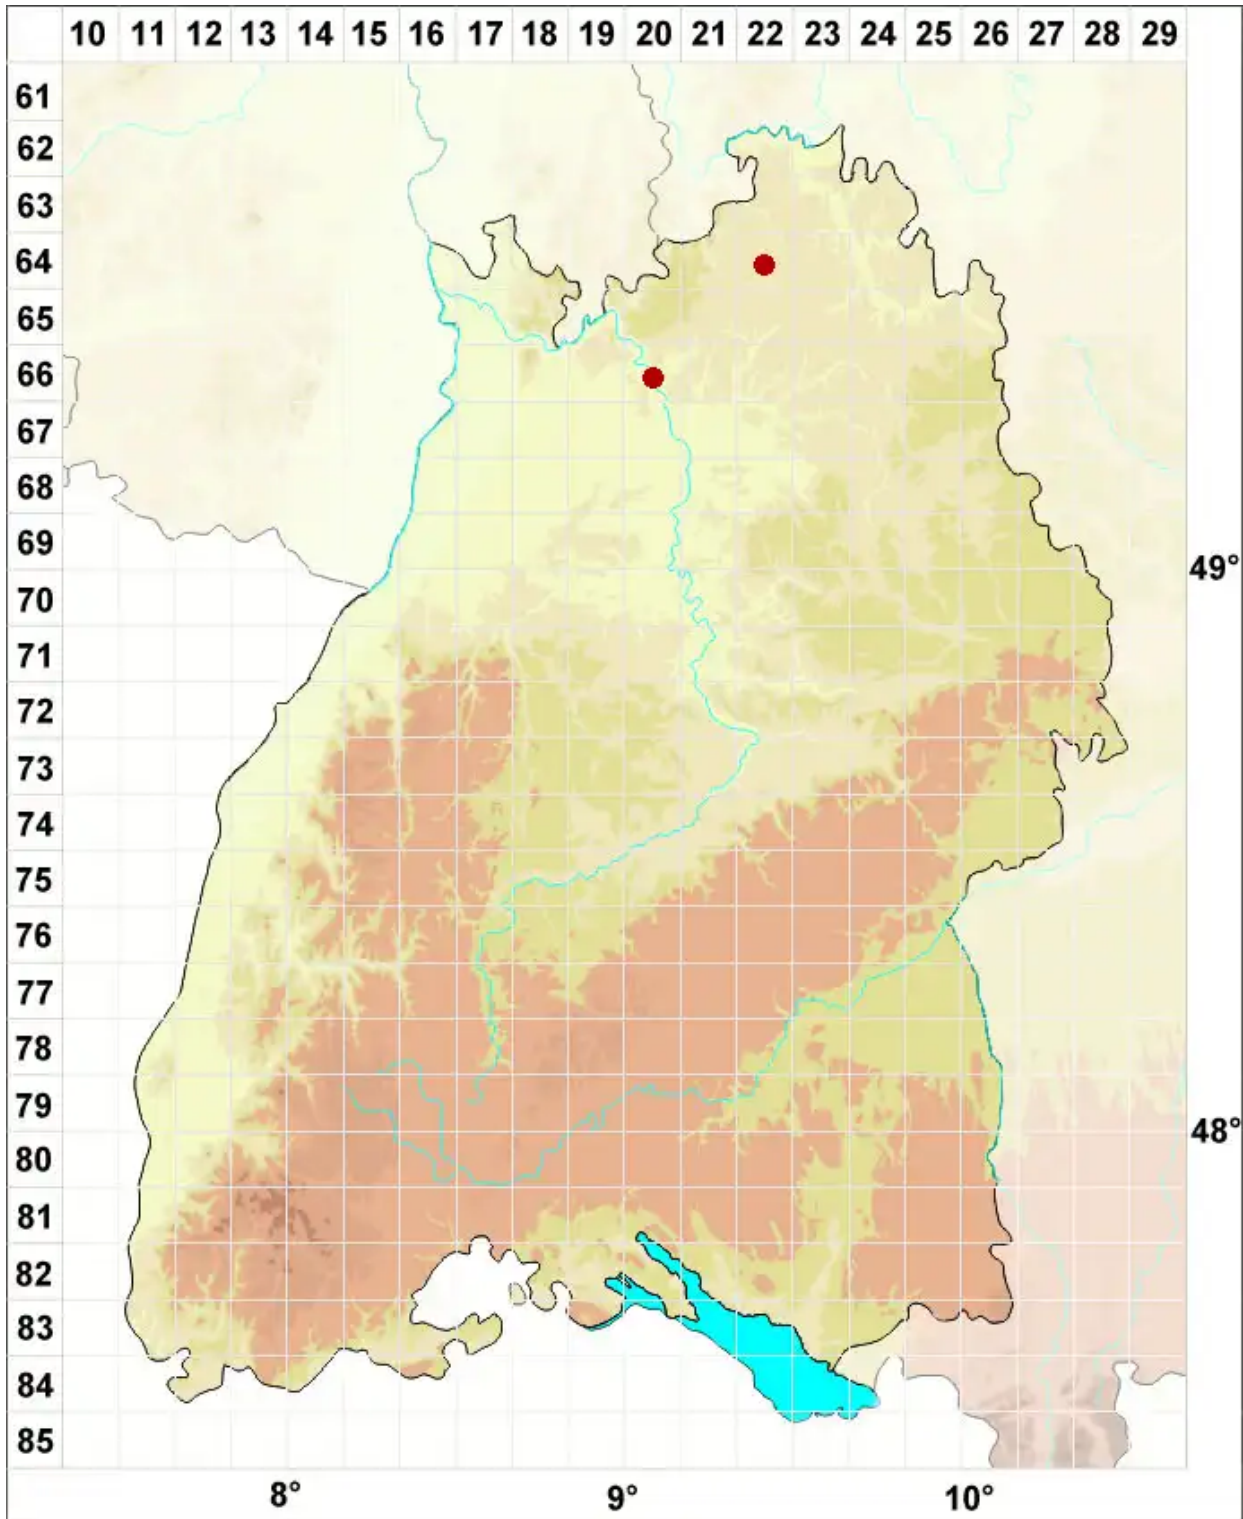

# Cladonia subrangiformis L. Scriba ex Sandst.

Rentier-Säulenflechte

Legende:

- Symbole:**  
Ausgefülltes Symbol:  
Zeitraum von 1980 bis heute (Aktuelle Angabe)  
Leeres Symbol:  
Zeitraum vor 1980 (Altangabe)  
Quadrat: Herbarbeleg