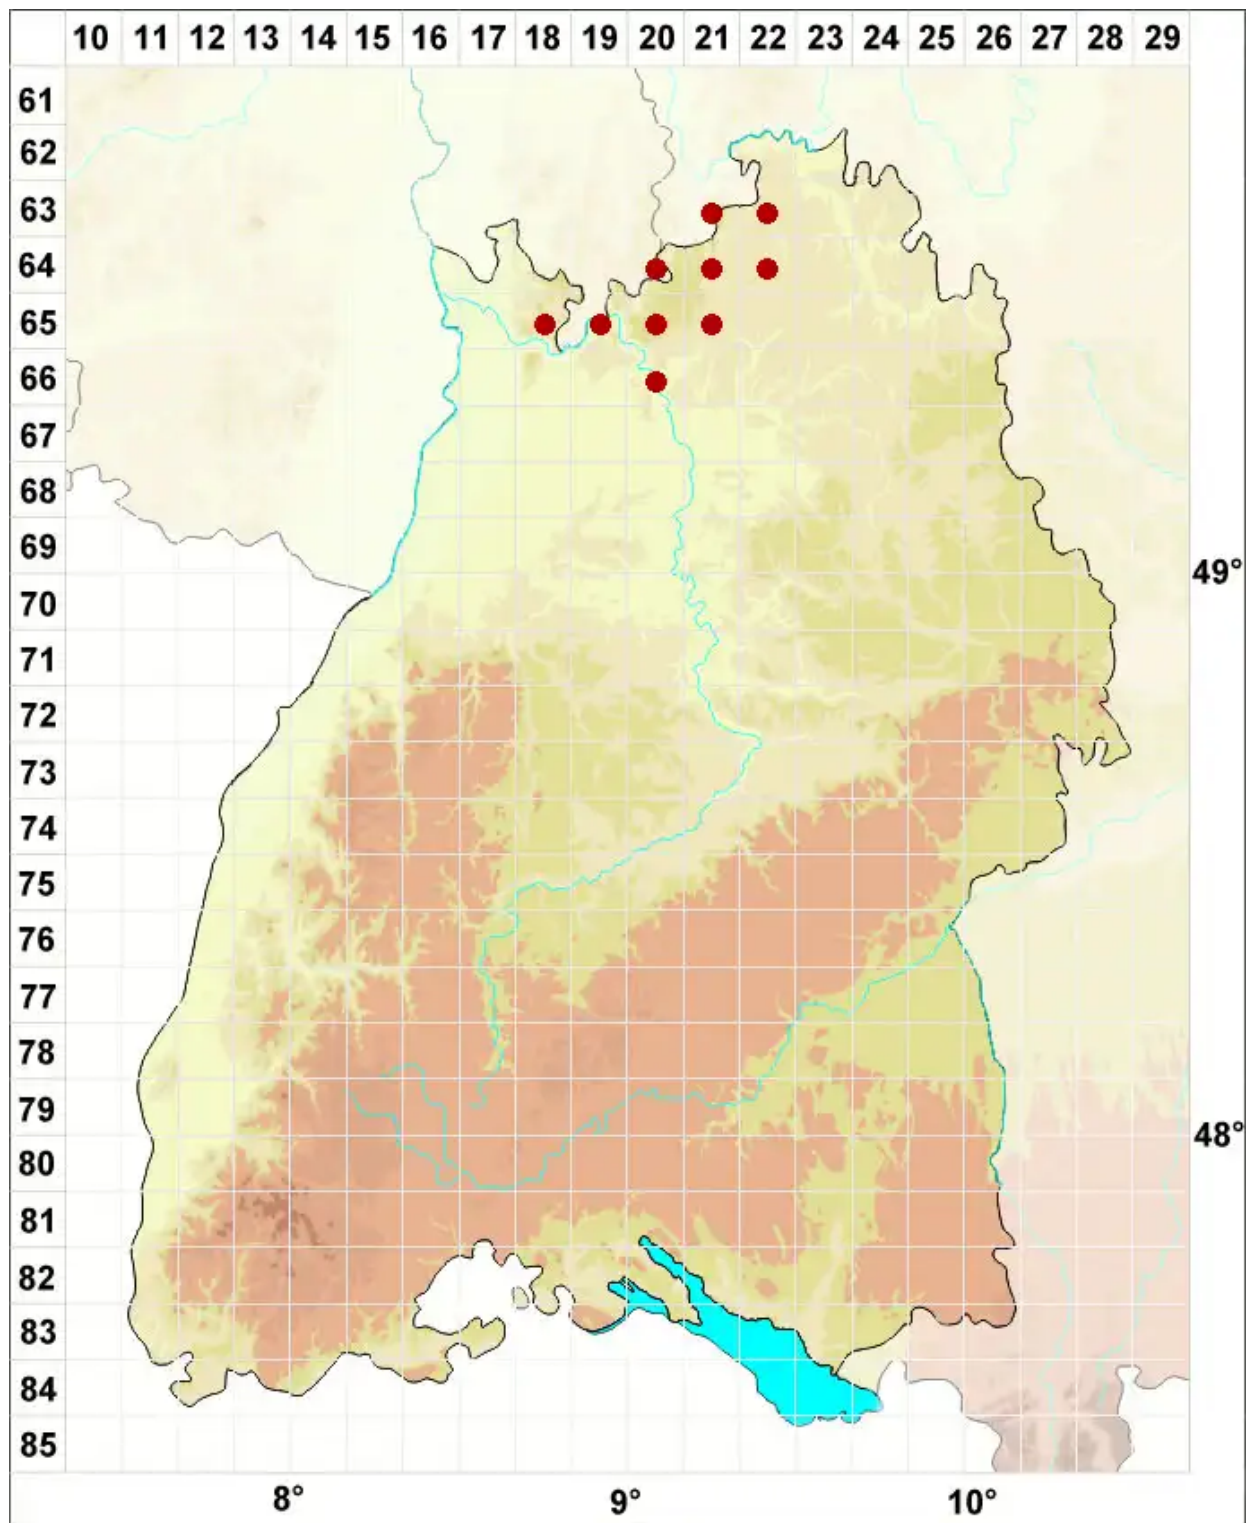

Cladonia furcata subsp. furcata (Huds.) Schrad.

Legende:

Symbole:

Ausgefülltes Symbol:
Zeitraum von 1980 bis heute (Aktuelle Angabe)

Leeres Symbol:
Zeitraum vor 1980 (Altangabe)

Quadrat: Herbarbeleg