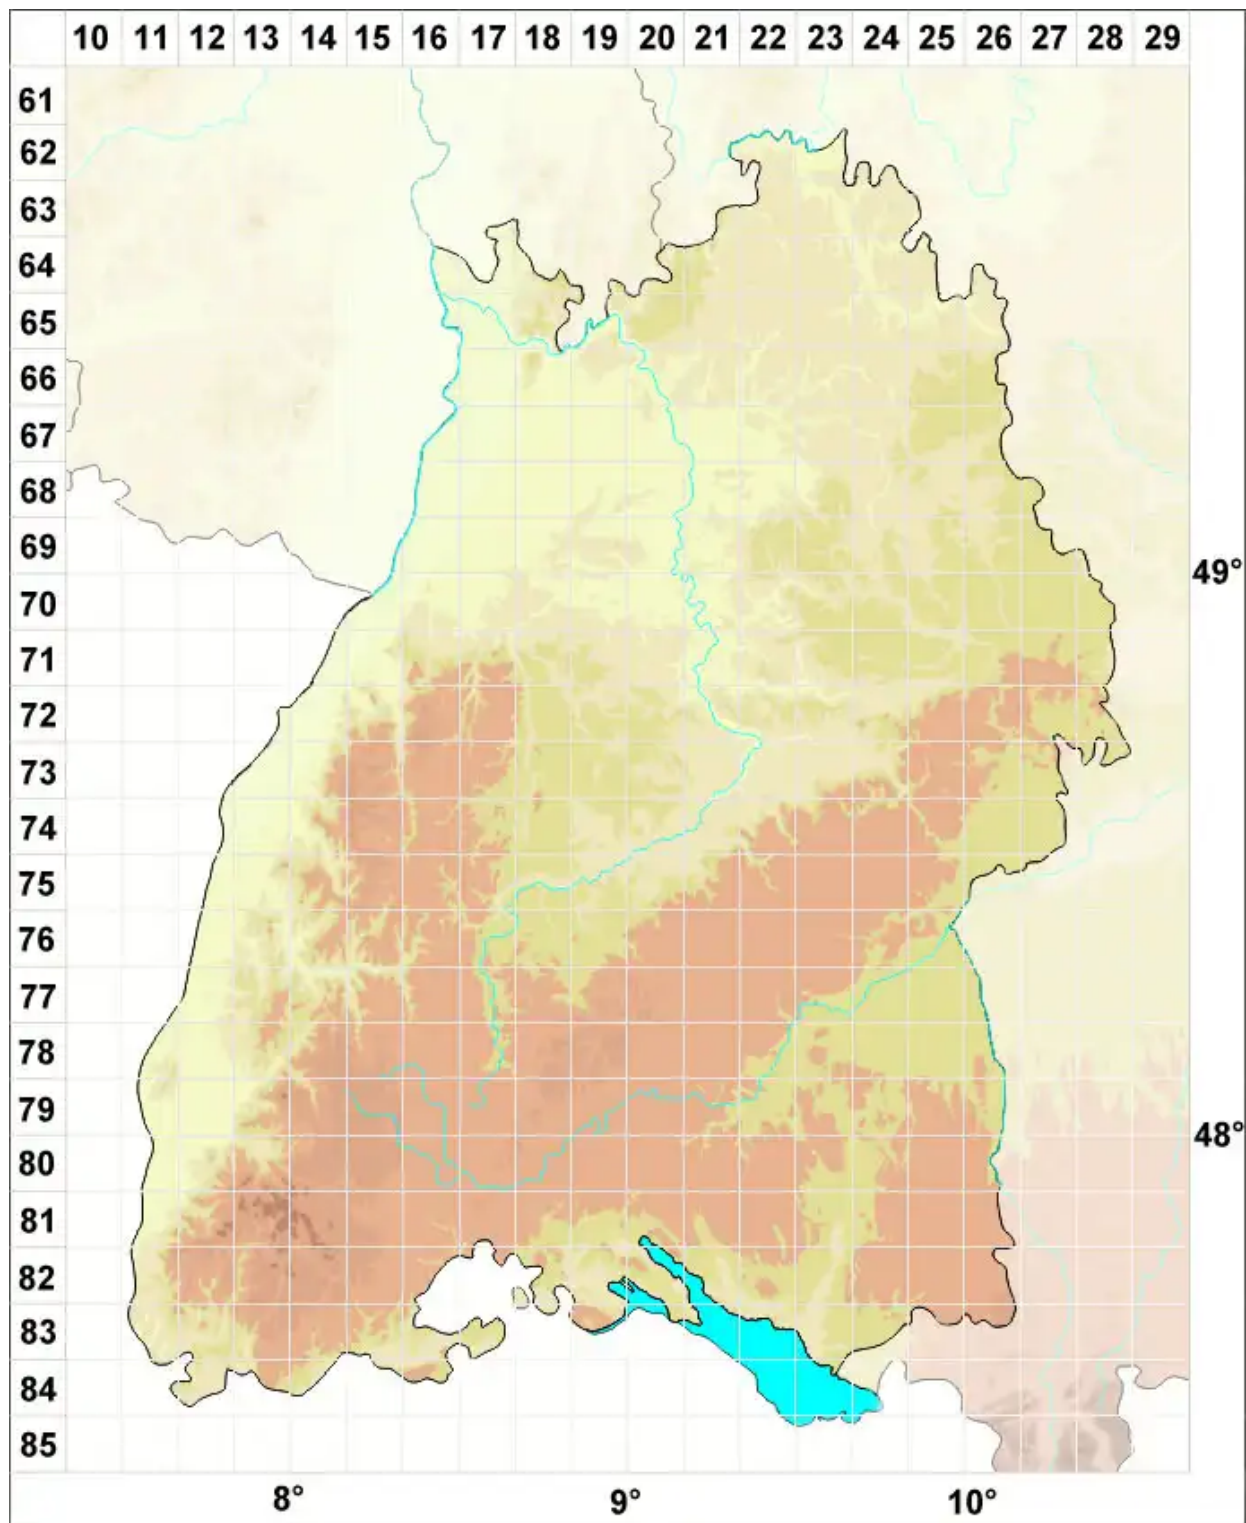

Cladonia furcata (Huds.) Schrad.

Gabel-Säulenflechte

Legende:

Symbole:

Ausgefülltes Symbol:
Zeitraum von 1980 bis heute (Aktuelle Angabe)

Leeres Symbol:
Zeitraum vor 1980 (Altangabe)

Quadrat: Herbarbeleg