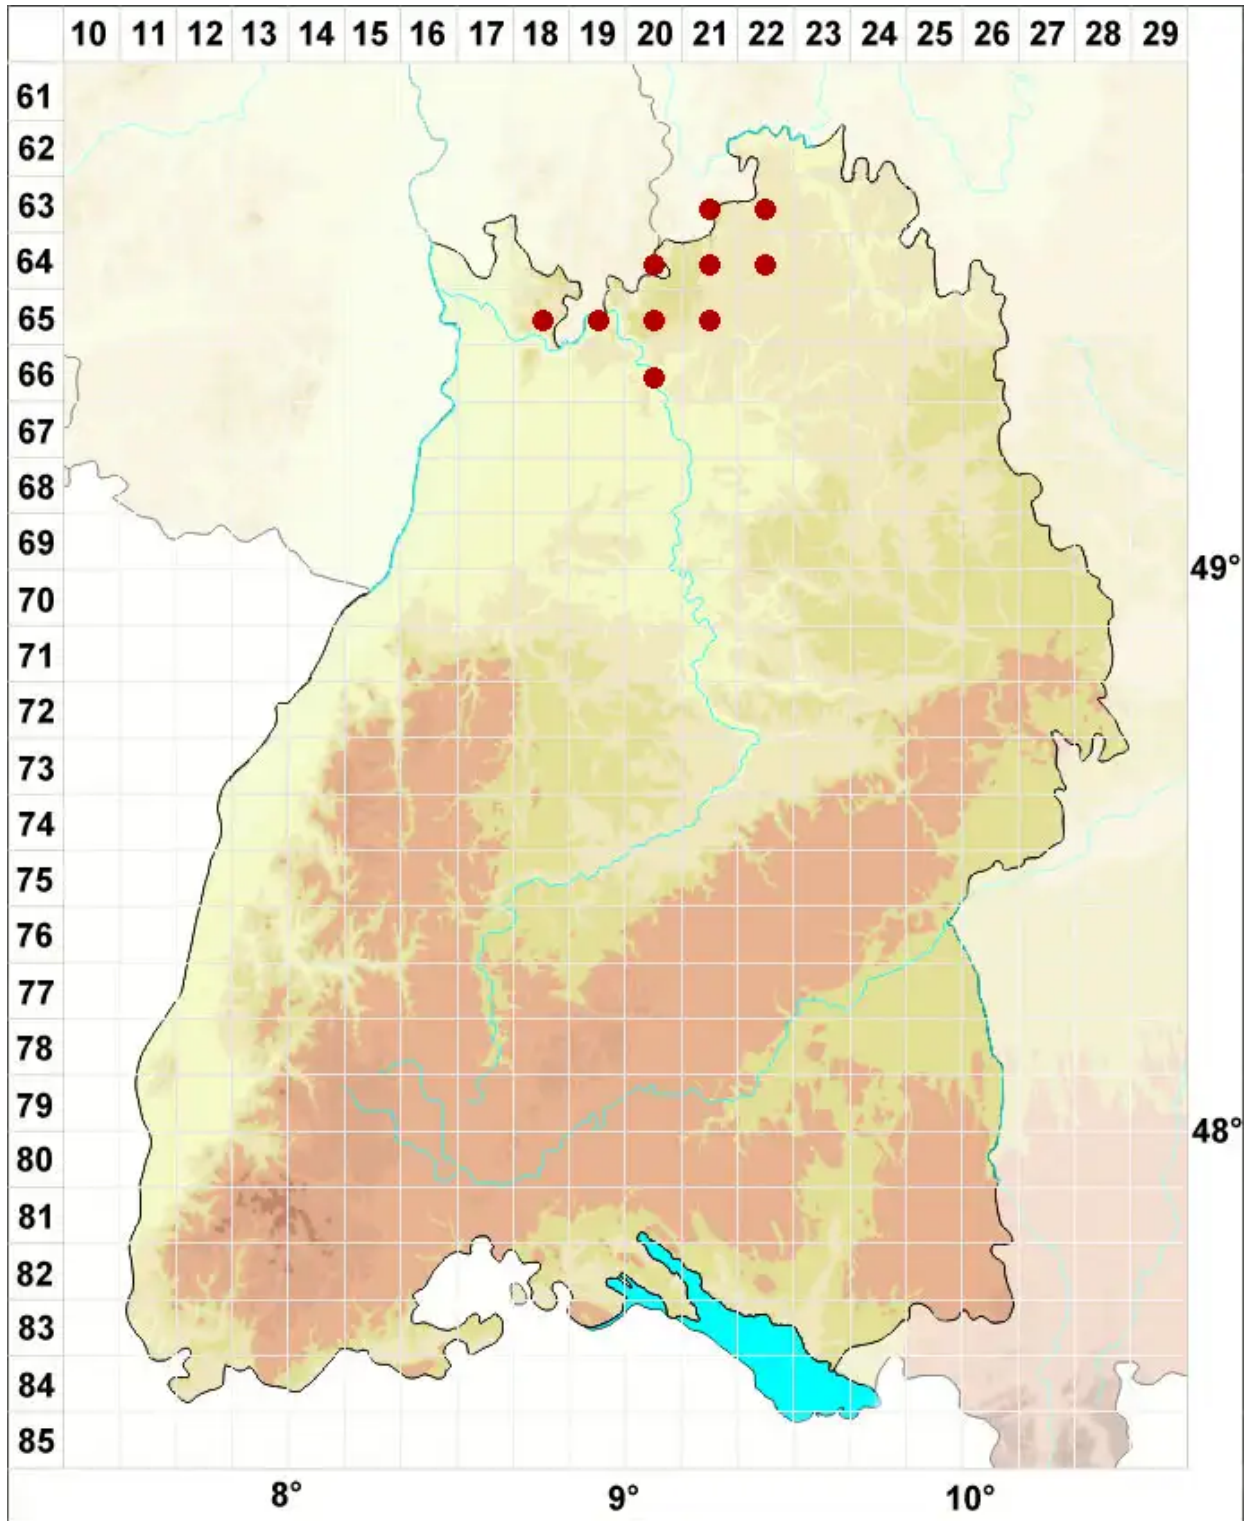

Cladonia furcata agg.

Legende:

Symbole:
Ausgefülltes Symbol:
Zeitraum von 1980 bis heute (Aktuelle Angabe)
Leeres Symbol:
Zeitraum vor 1980 (Altangabe)
Quadrat: Herbarbeleg