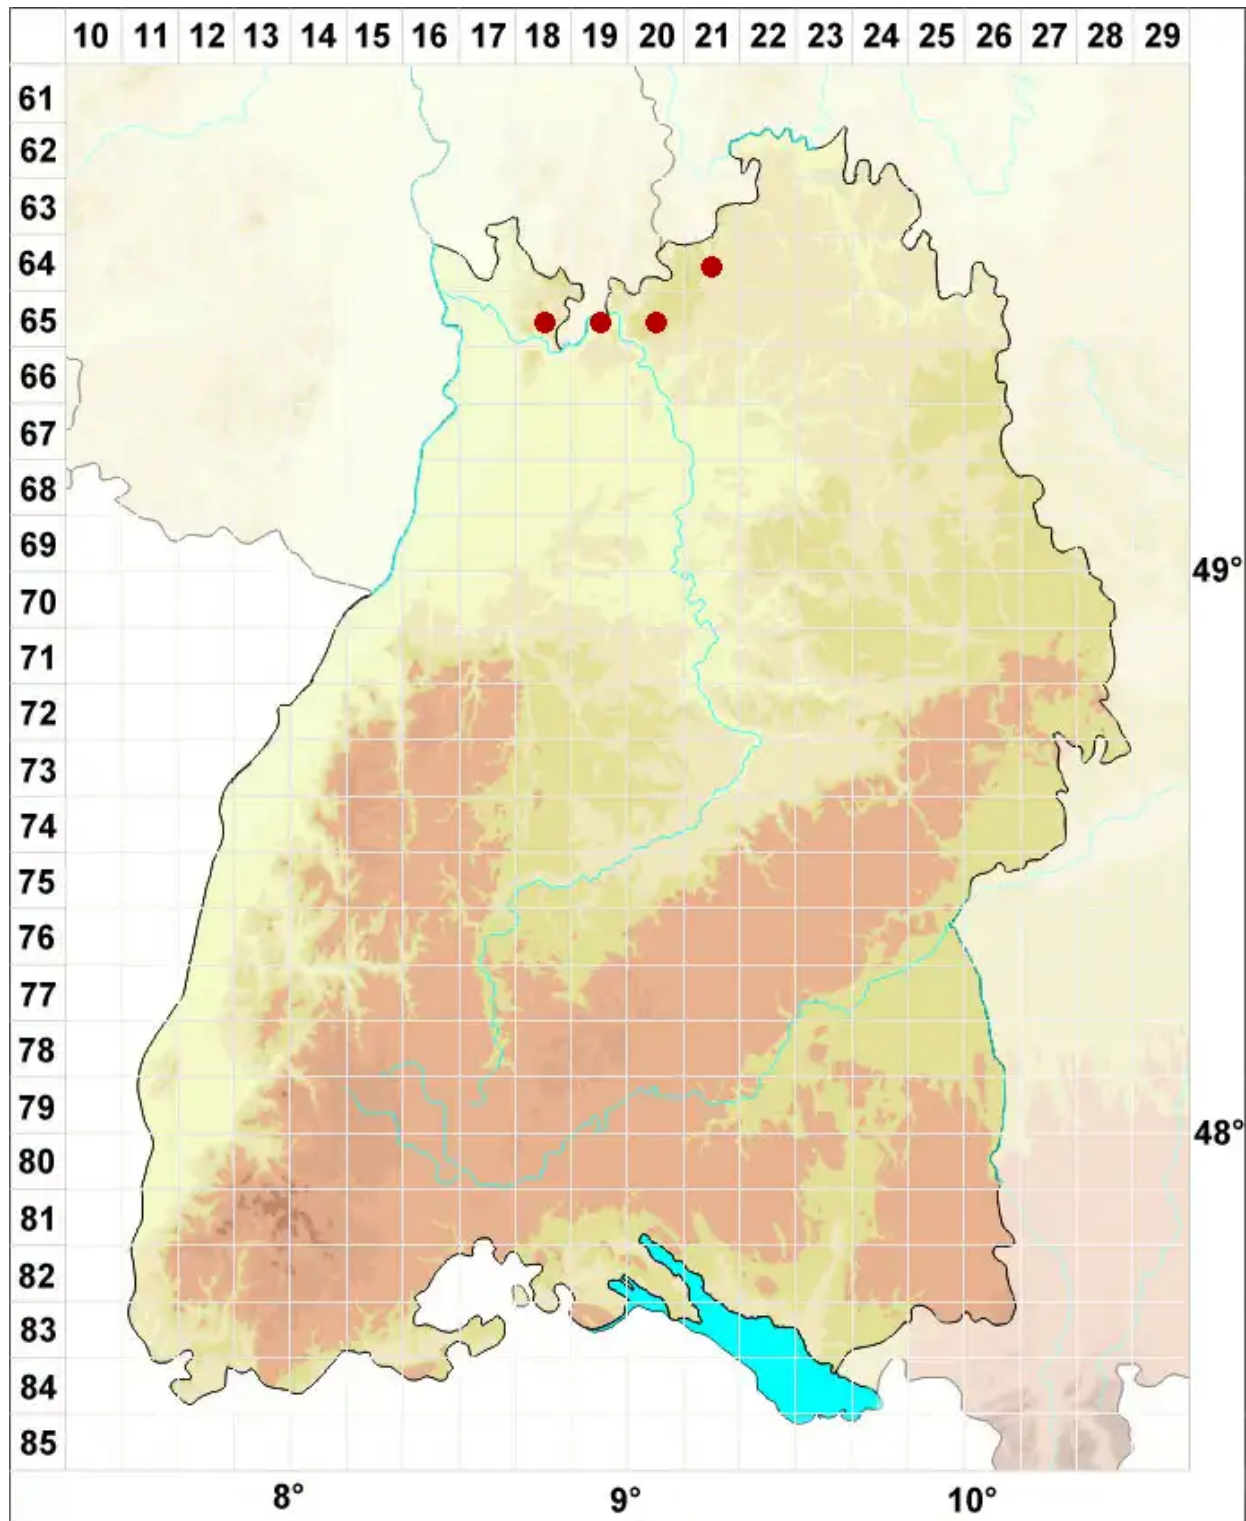

# Cladonia floerkeana (Fr.) Flörke

## Flörkes Scharlachflechte

Legende:

**Symbole:**

Ausgefülltes Symbol:  
Zeitraum von 1980 bis heute (Aktuelle Angabe)

Leeres Symbol:  
Zeitraum vor 1980 (Altangabe)

Quadrat: Herbarbeleg