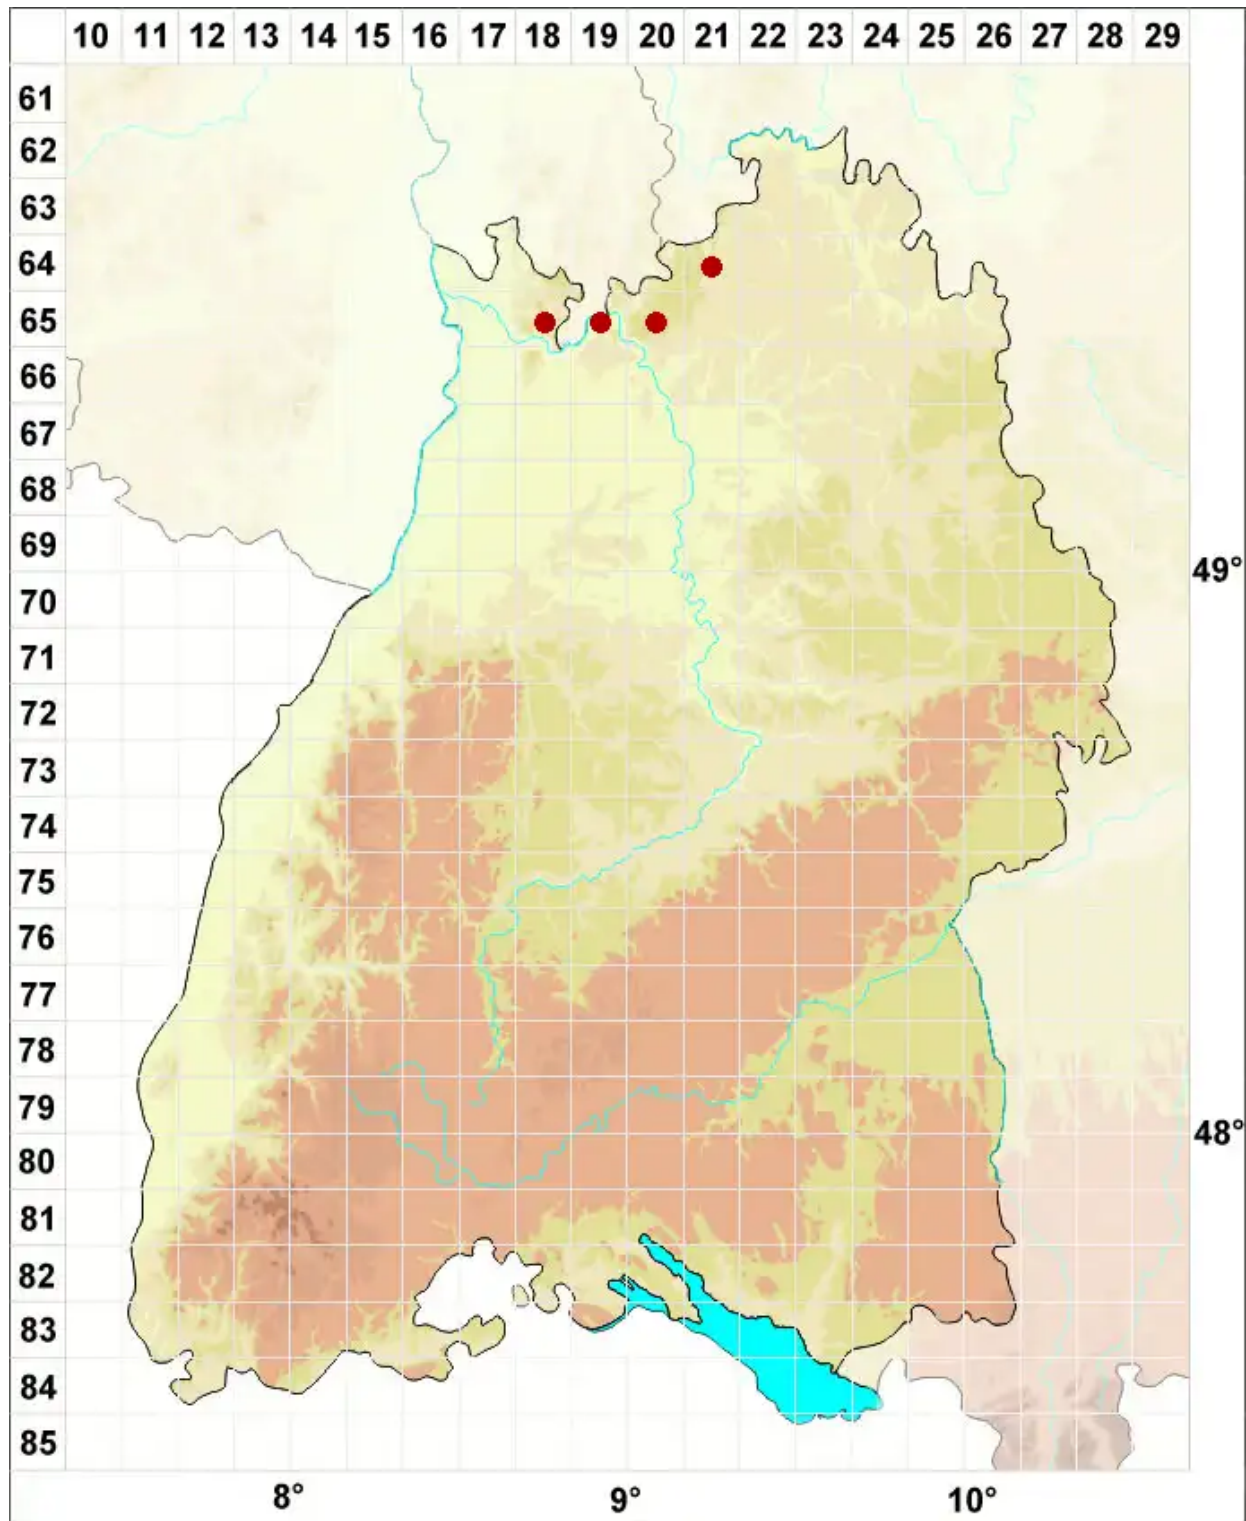

Cladonia floerkeana (Fr.) Flörke

Flörkes Scharlachflechte

Legende:

Symbole:

Ausgefülltes Symbol:
Zeitraum von 1980 bis heute (Aktuelle Angabe)

Leeres Symbol:
Zeitraum vor 1980 (Altangabe)

Quadrat: Herbarbeleg