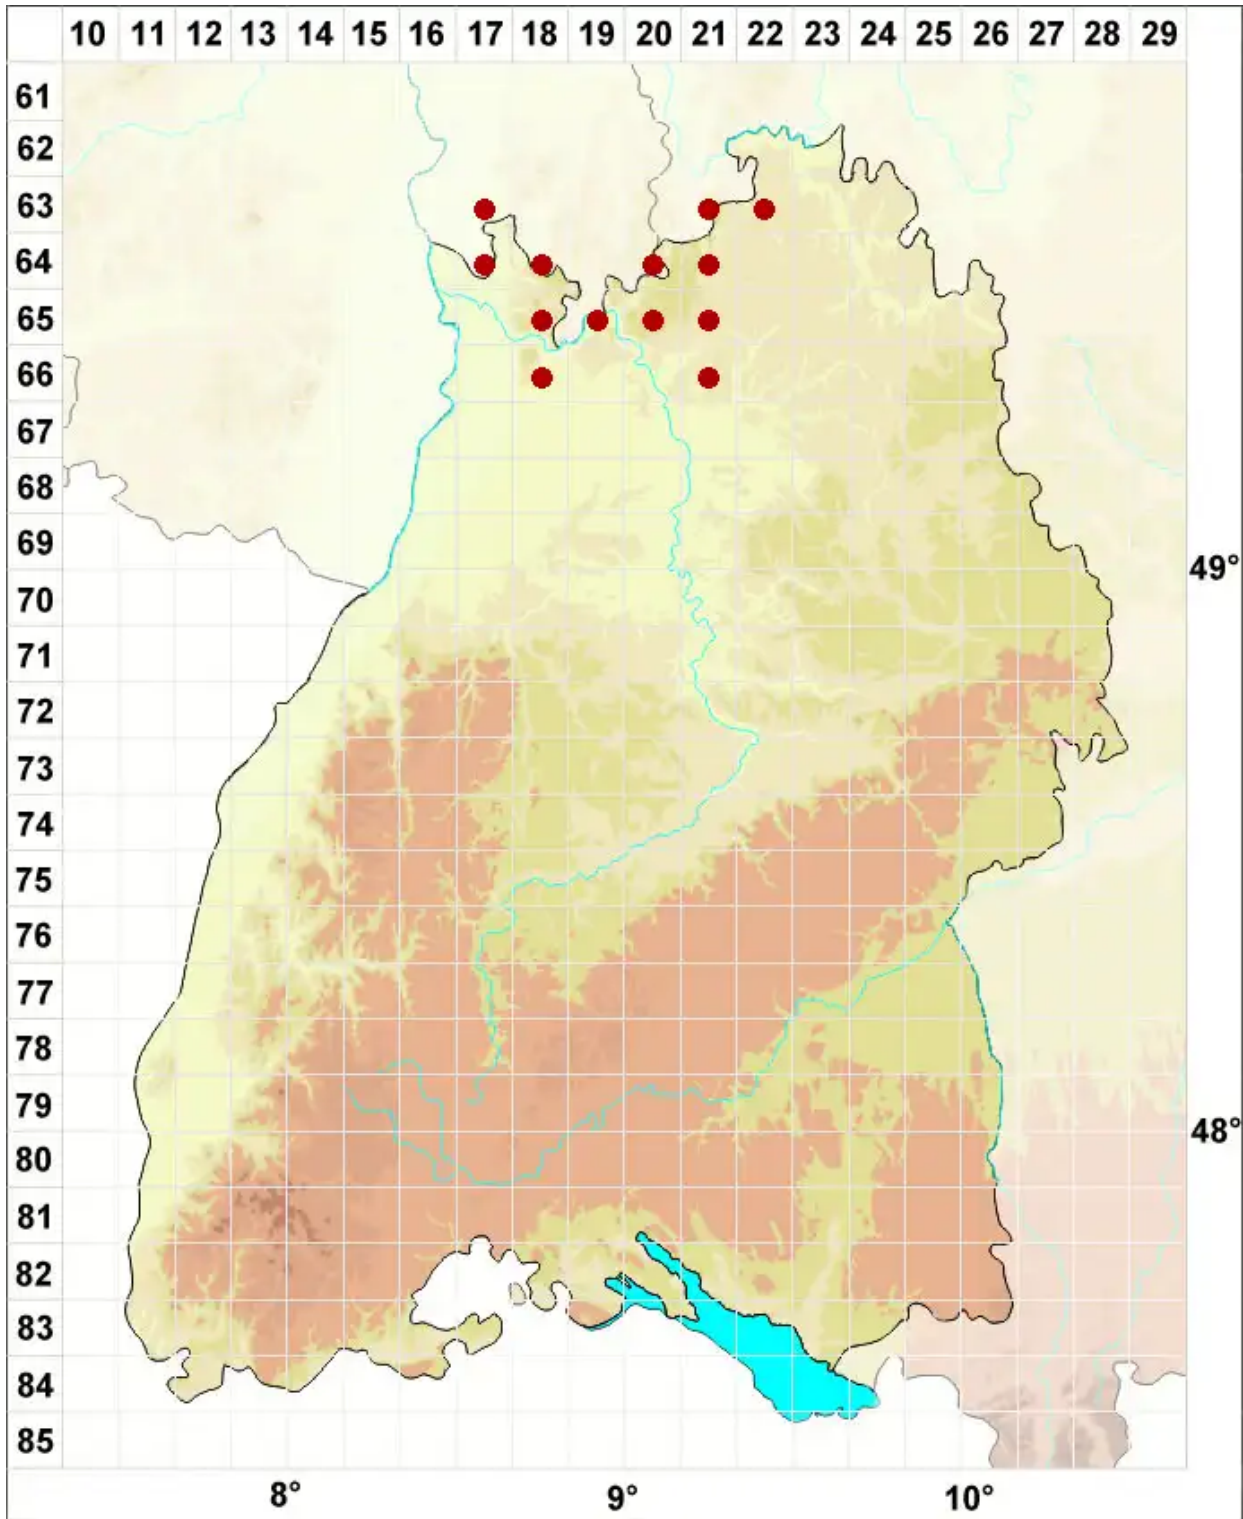

# Cladonia subulata (L.) Weber ex F. H. Wigg.

Pfriemen-Säulenflechte

Legende:

- Symbole:**  
Ausgefülltes Symbol:  
Zeitraum von 1980 bis heute (Aktuelle Angabe)  
Leeres Symbol:  
Zeitraum vor 1980 (Altangabe)  
Quadrat: Herbarbeleg