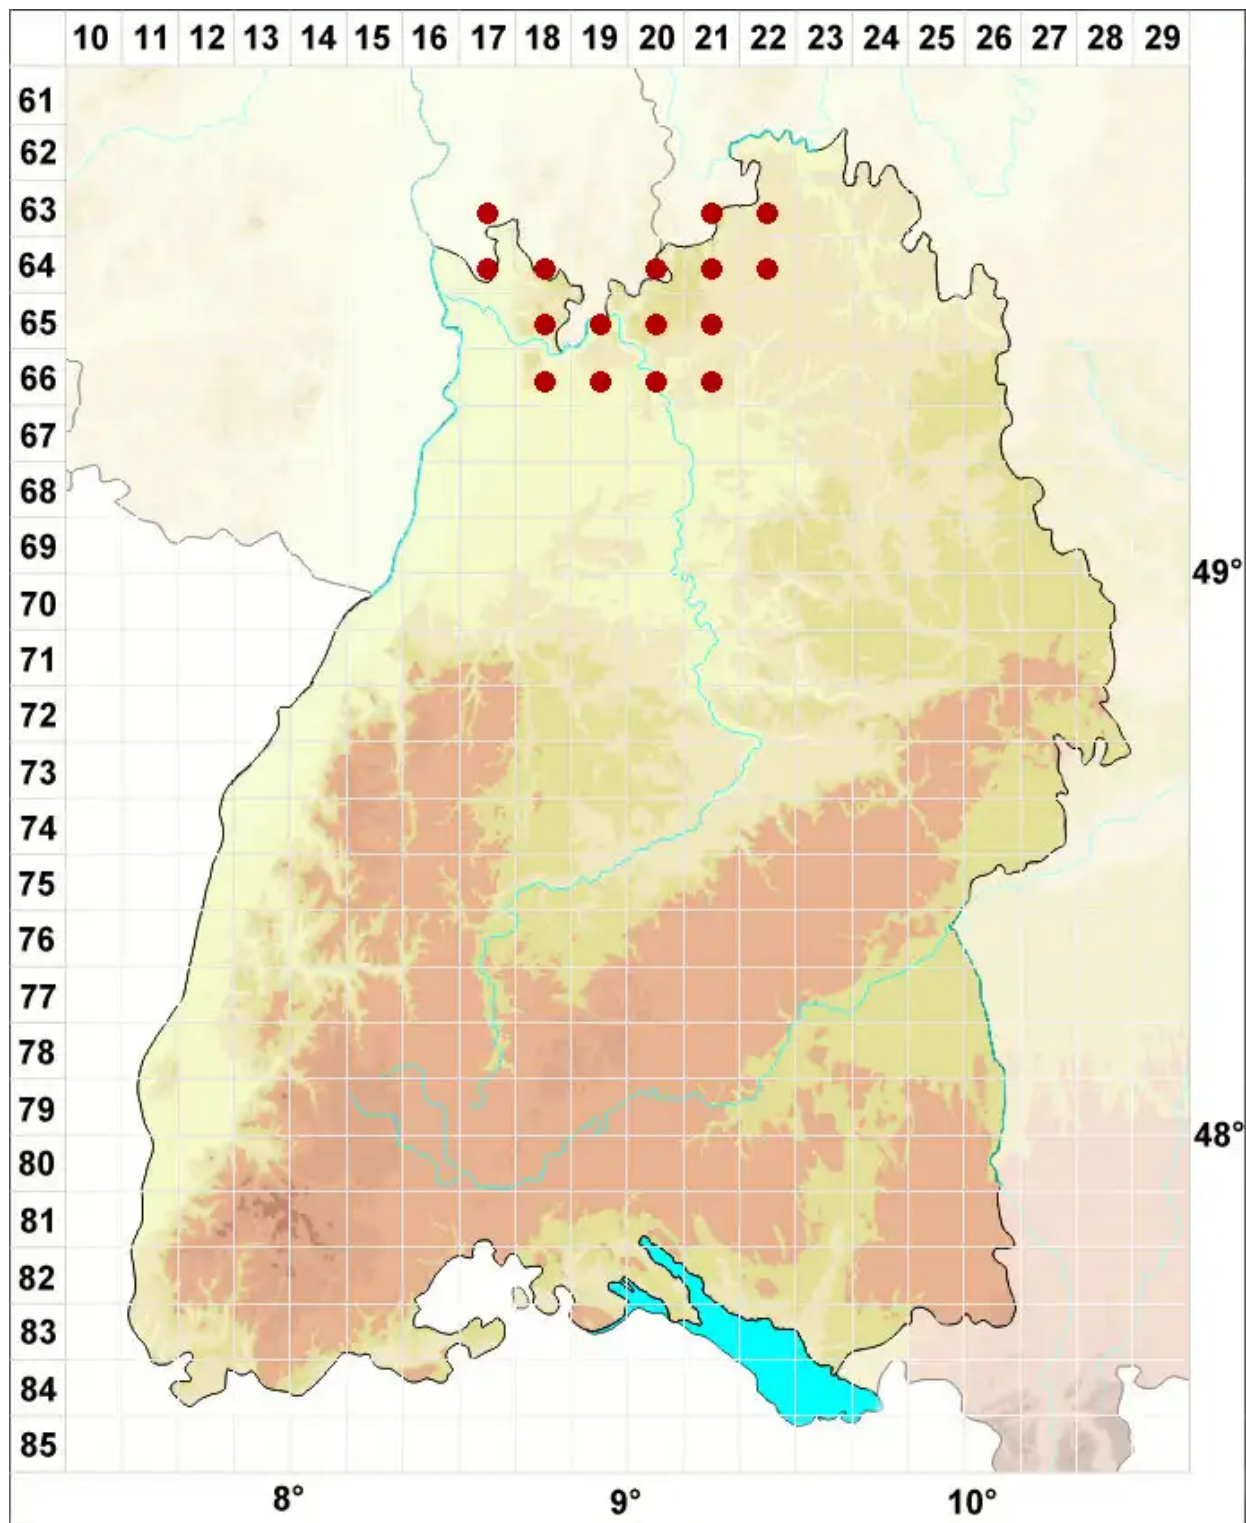

# Cladonia fimbriata (L.) Fr.

Trompeten-Becherflechte, Pokal-Becherflechte

Legende:

- Symbole:**
- Ausgefülltes Symbol:  
Zeitraum von 1980 bis heute (Aktuelle Angabe)
  - Leeres Symbol:  
Zeitraum vor 1980 (Altangabe)
  - Quadrat: Herbarbeleg