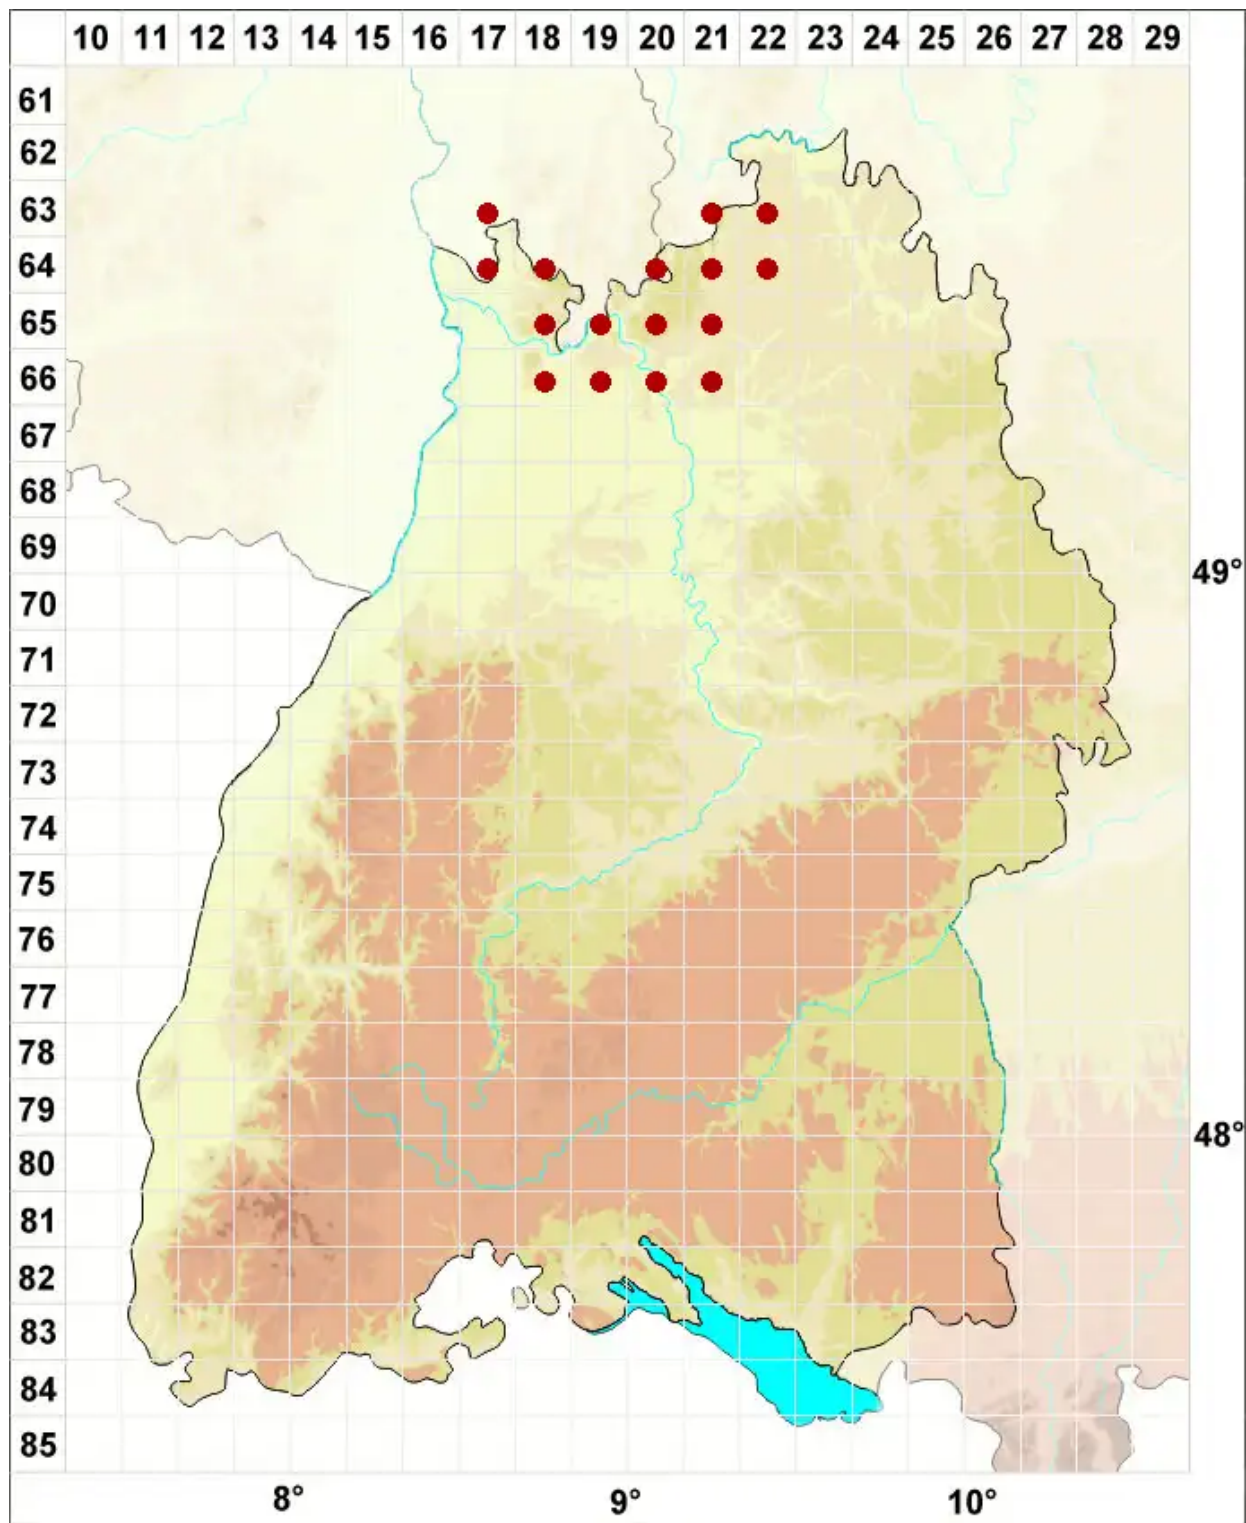

Cladonia fimbriata (L.) Fr.

Trompeten-Becherflechte, Pokal-Becherflechte

Legende:

- Symbole:**
- Ausgefülltes Symbol:
Zeitraum von 1980 bis heute (Aktuelle Angabe)
 - Leeres Symbol:
Zeitraum vor 1980 (Altangabe)
 - Quadrat: Herbarbeleg