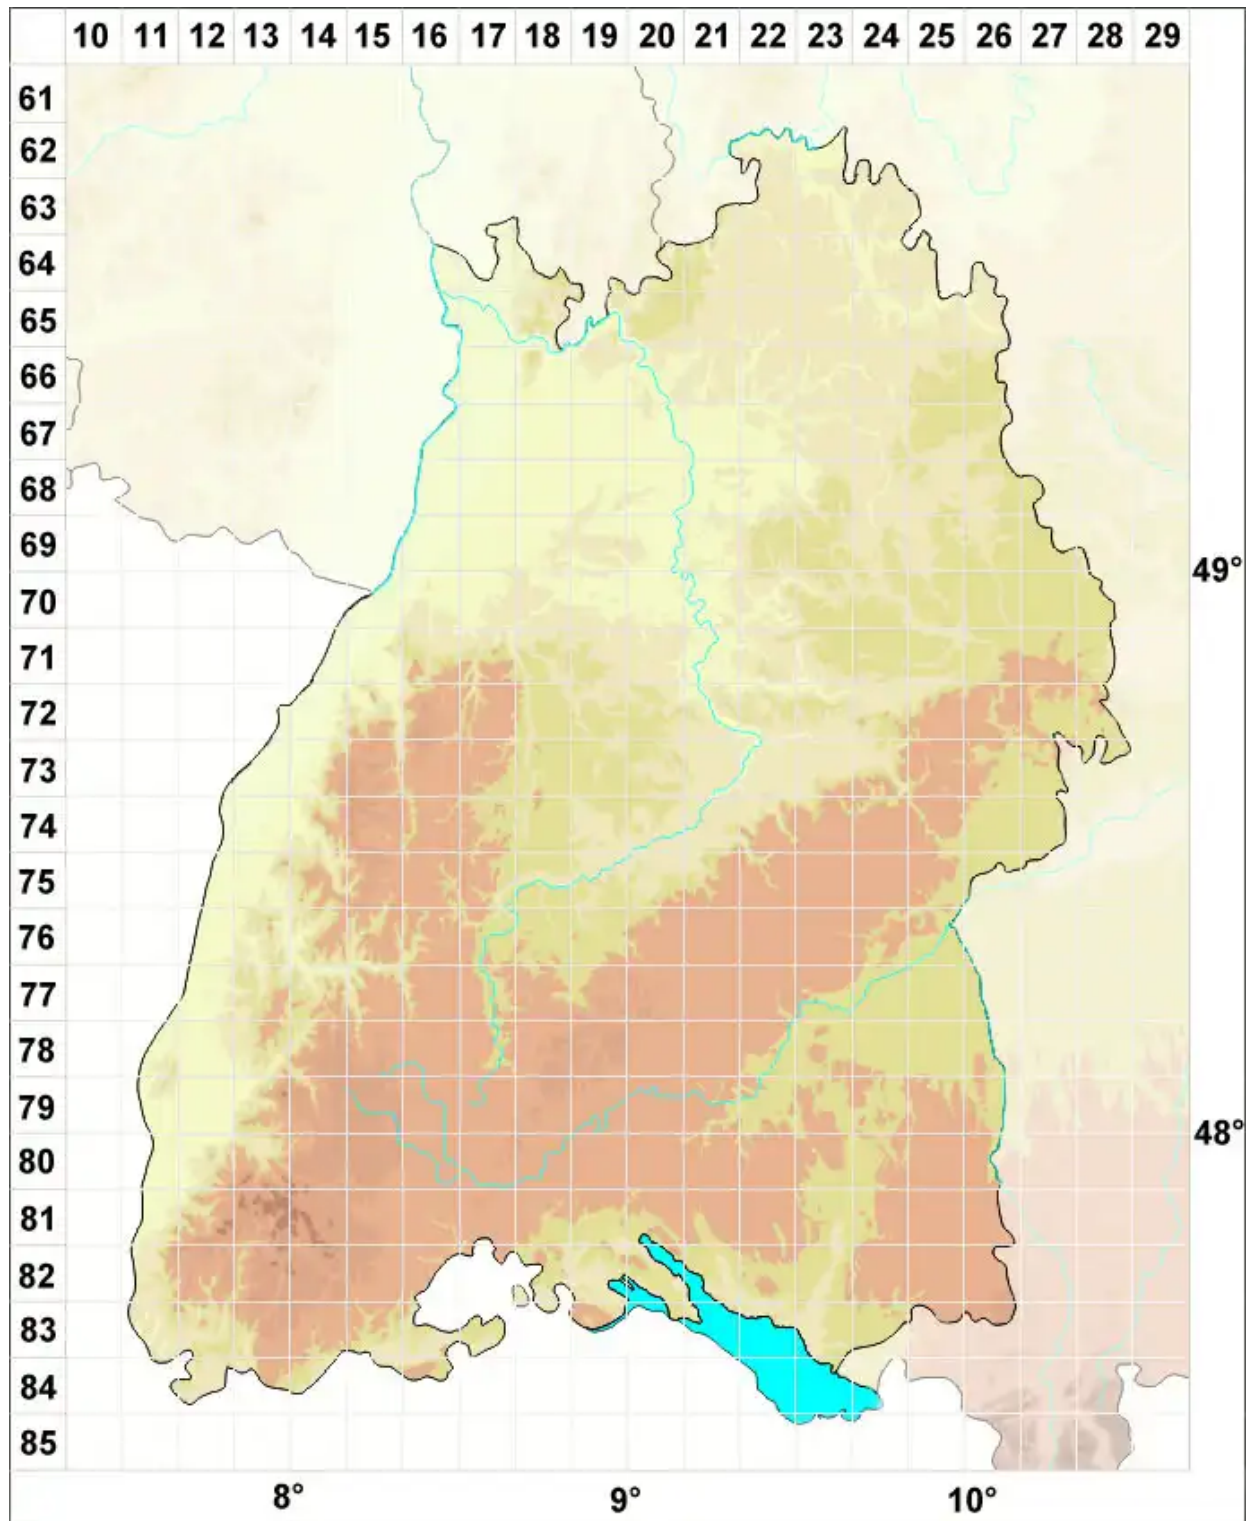

Cladonia convoluta (Lam.) Cout.

Große Endivienflechte

Legende:

- Symbole:**
- Ausgefülltes Symbol:
Zeitraum von 1980 bis heute (Aktuelle Angabe)
 - Leeres Symbol:
Zeitraum vor 1980 (Altangabe)
 - Quadrat: Herbarbeleg