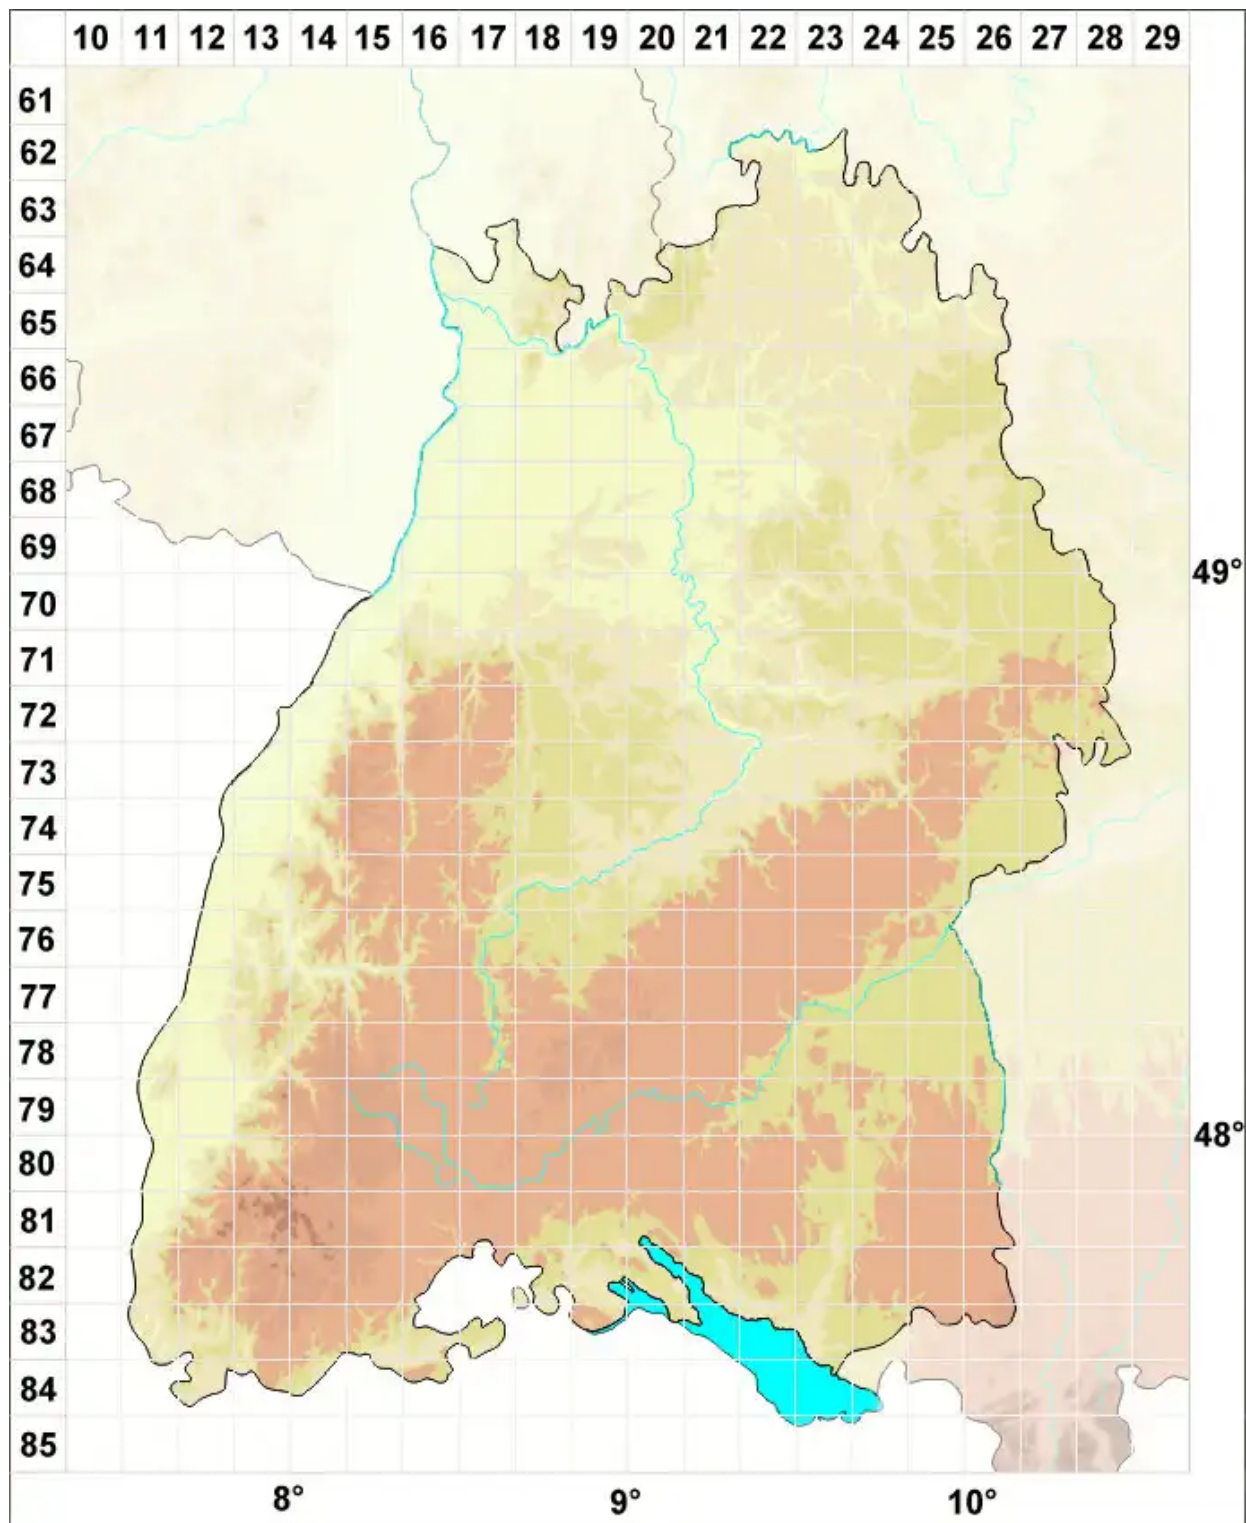

Cladonia elongata (Wulfen) Hoffm.

Legende:

Symbole:

Ausgefülltes Symbol:
Zeitraum von 1980 bis heute (Aktuelle Angabe)

Leeres Symbol:
Zeitraum vor 1980 (Altangabe)

Quadrat: Herbarbeleg