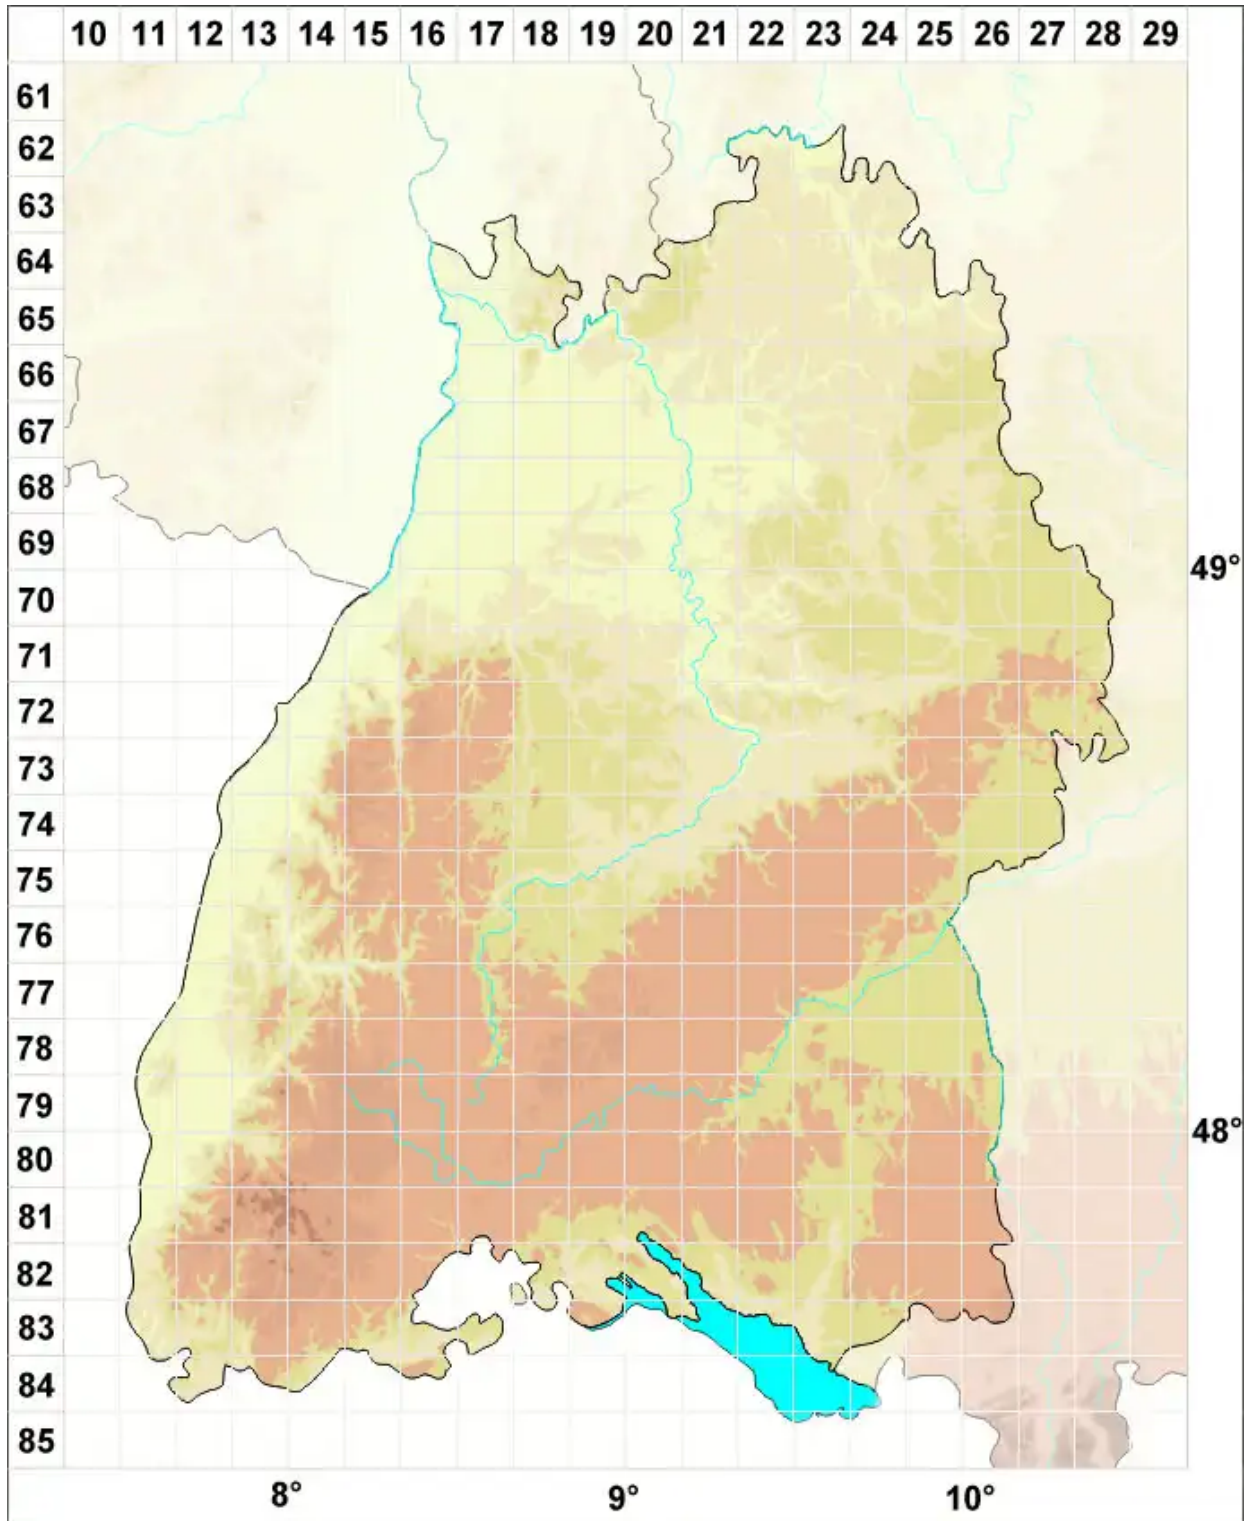

# Cladonia elongata var. squamosa Anders

Legende:

**Symbole:**

Ausgefülltes Symbol:  
Zeitraum von 1980 bis heute (Aktuelle Angabe)

Leeres Symbol:  
Zeitraum vor 1980 (Altangabe)

Quadrat: Herbarbeleg