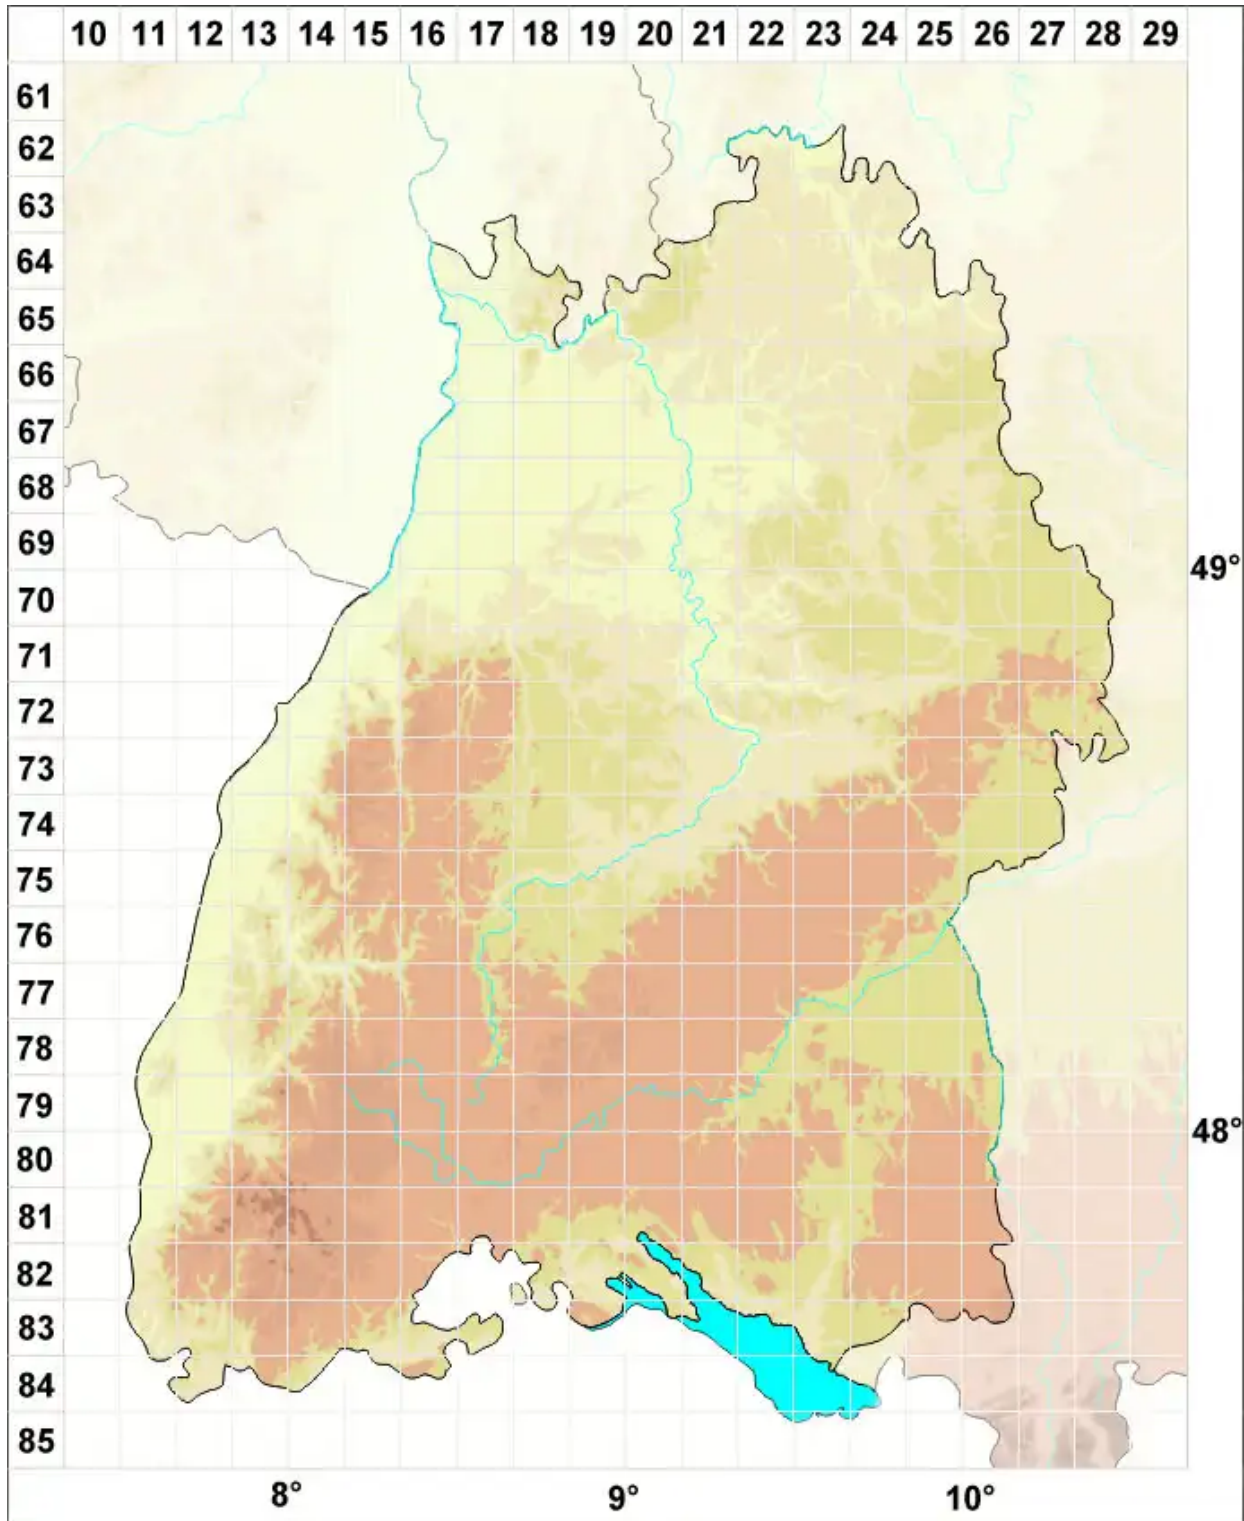

Cladonia diversa Asperges

Legende:

Symbole:

Ausgefülltes Symbol:
Zeitraum von 1980 bis heute (Aktuelle Angabe)

Leeres Symbol:
Zeitraum vor 1980 (Altangabe)

Quadrat: Herbarbeleg