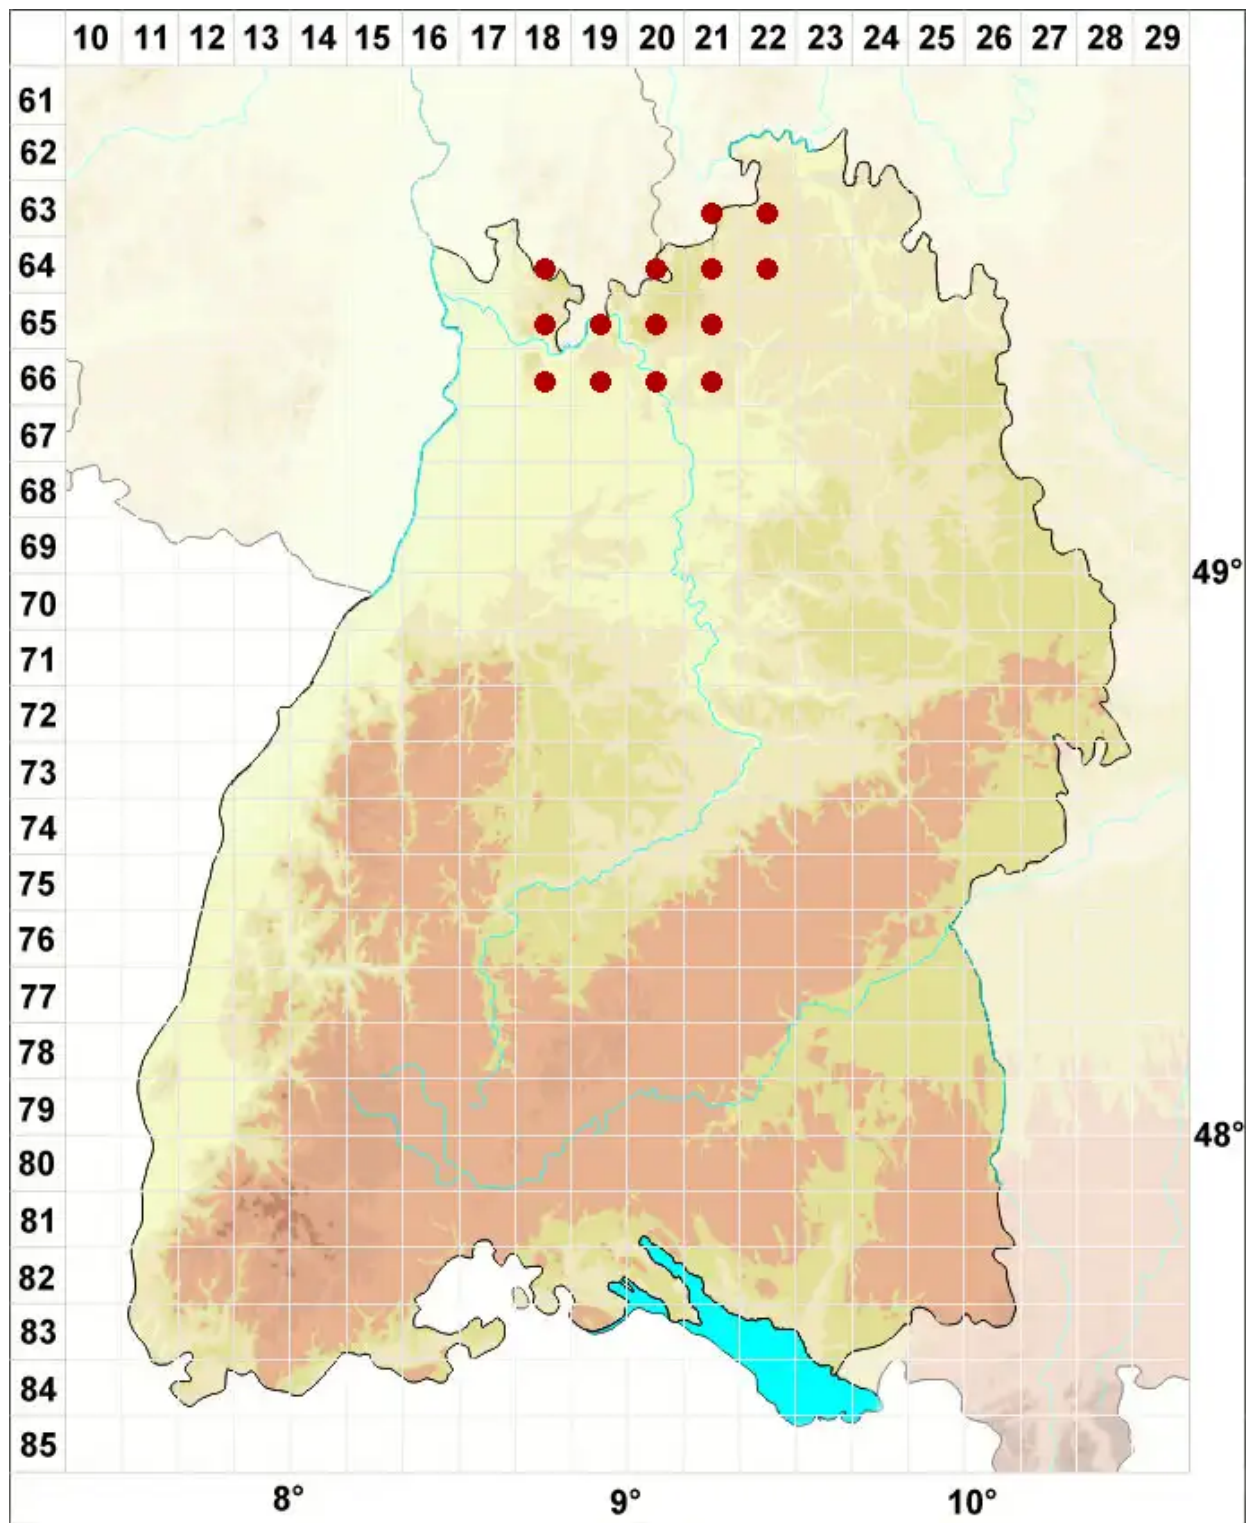

Cladonia digitata (L.) Hoffm.

Finger-Scharlachflechte

Legende:

Symbole:

Ausgefülltes Symbol:
Zeitraum von 1980 bis heute (Aktuelle Angabe)

Leeres Symbol:
Zeitraum vor 1980 (Altangabe)

Quadrat: Herbarbeleg