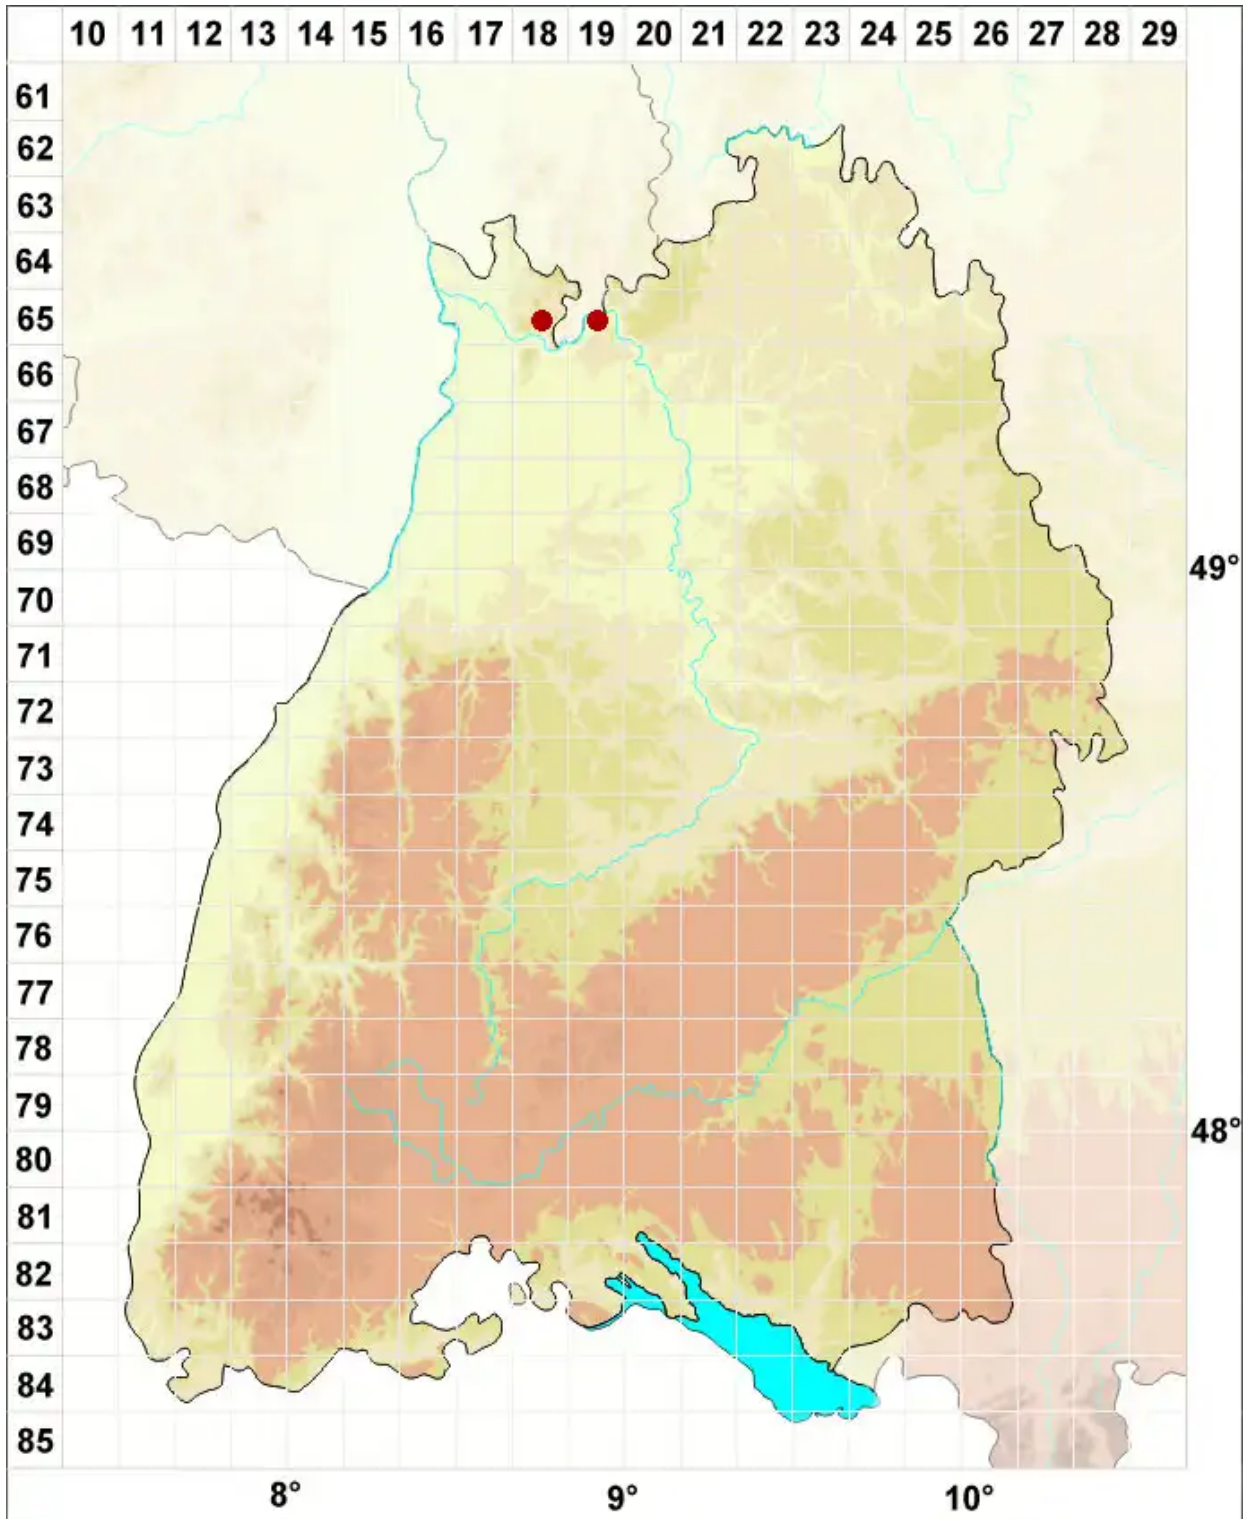

Cladonia phyllophora Ehrh. ex Hoffm.

Beblätterte Becherflechte

Legende:

- Symbole:**
Ausgefülltes Symbol:
Zeitraum von 1980 bis heute (Aktuelle Angabe)
Leeres Symbol:
Zeitraum vor 1980 (Altangabe)
Quadrat: Herbarbeleg