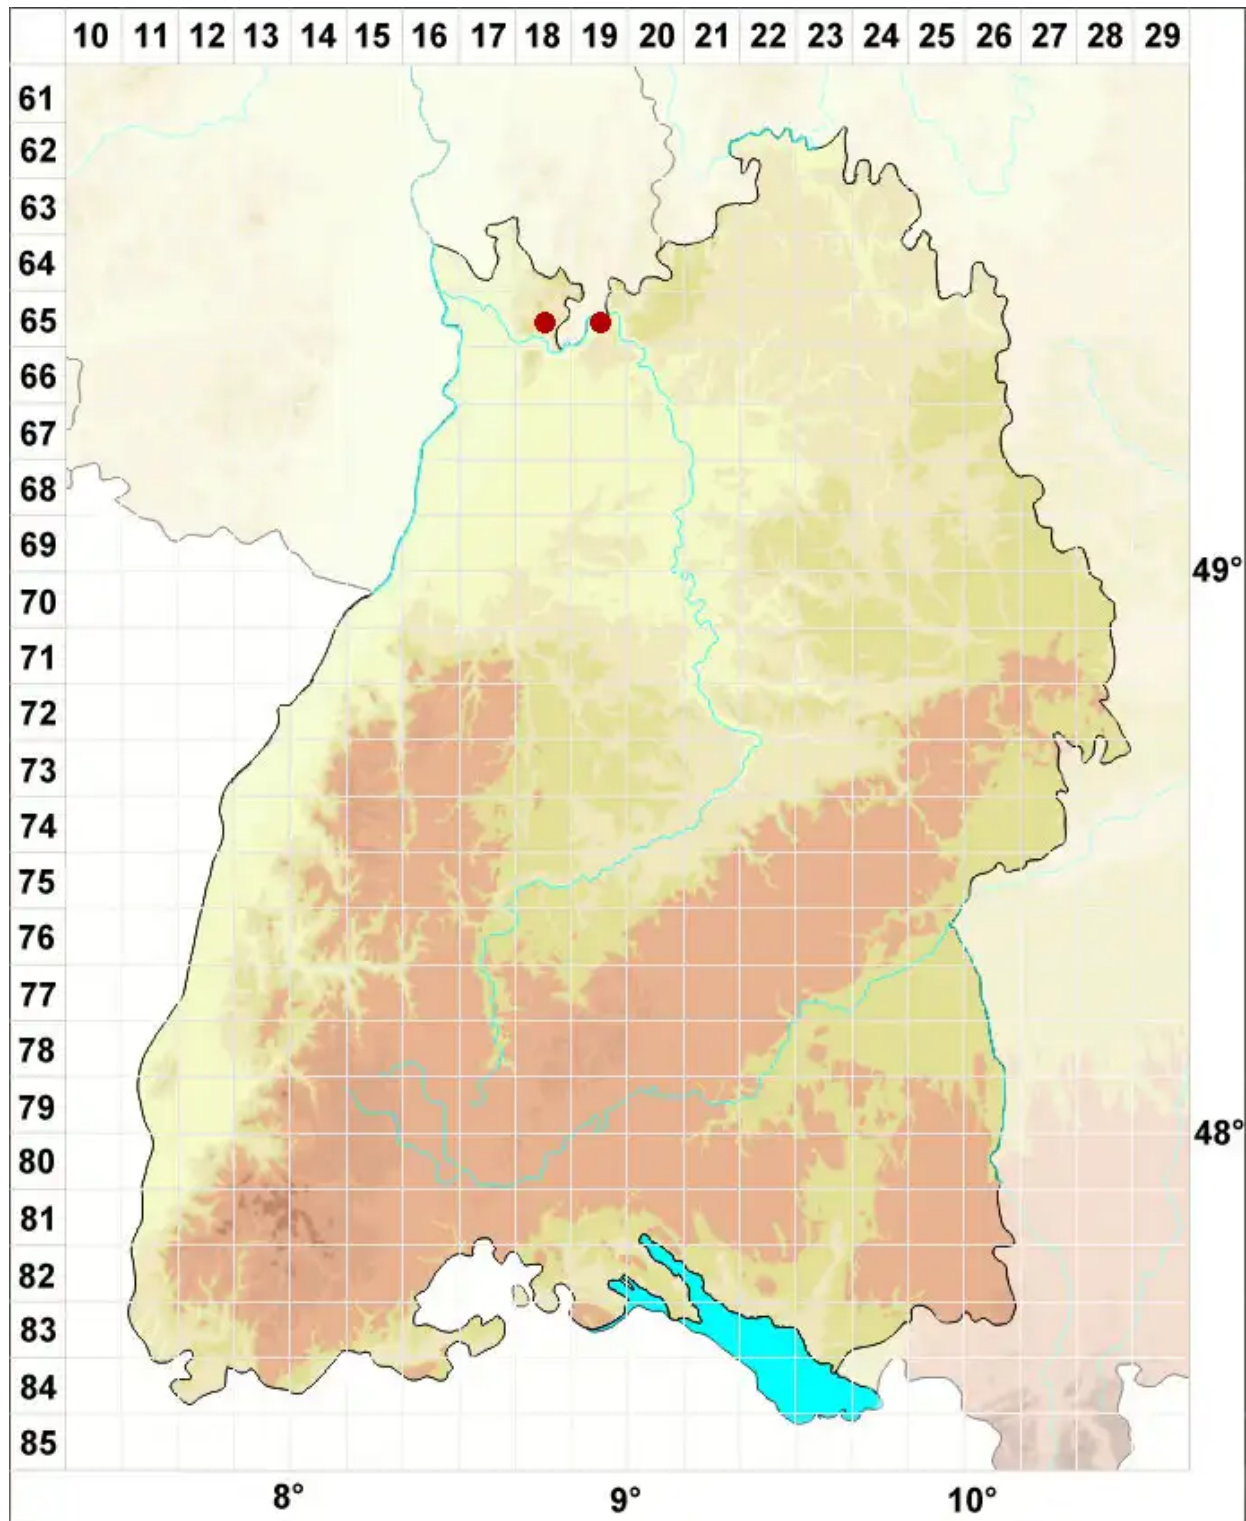

Cladonia deformis (L.) Hoffm.

Ungestalte Scharlachflechte

Legende:

- Symbole:**
- Ausgefülltes Symbol:
Zeitraum von 1980 bis heute (Aktuelle Angabe)
 - Leeres Symbol:
Zeitraum vor 1980 (Altangabe)
 - Quadrat: Herbarbeleg