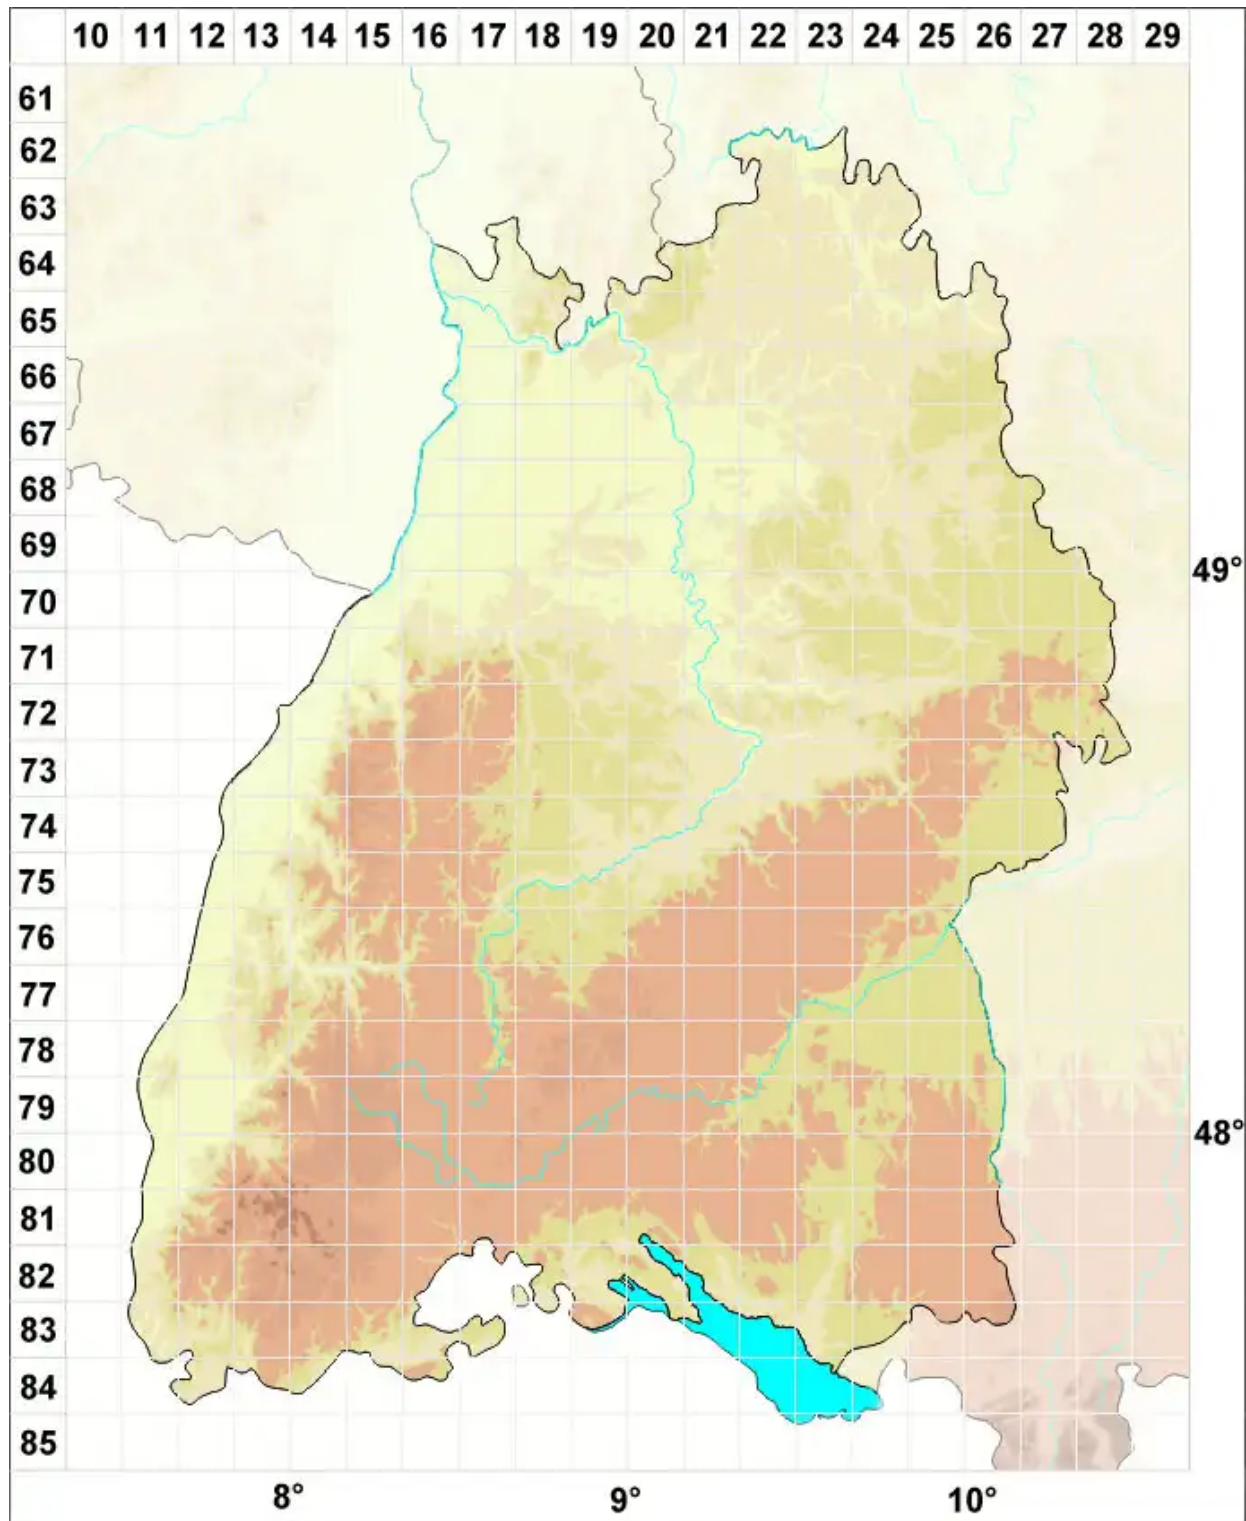

Cladonia cyathomorpha Stirt. ex Walt. Watson

Adrige Becherflechte

Legende:

- Symbole:**
- Ausgefülltes Symbol:
Zeitraum von 1980 bis heute (Aktuelle Angabe)
 - Leeres Symbol:
Zeitraum vor 1980 (Altangabe)
 - Quadrat: Herbarbeleg