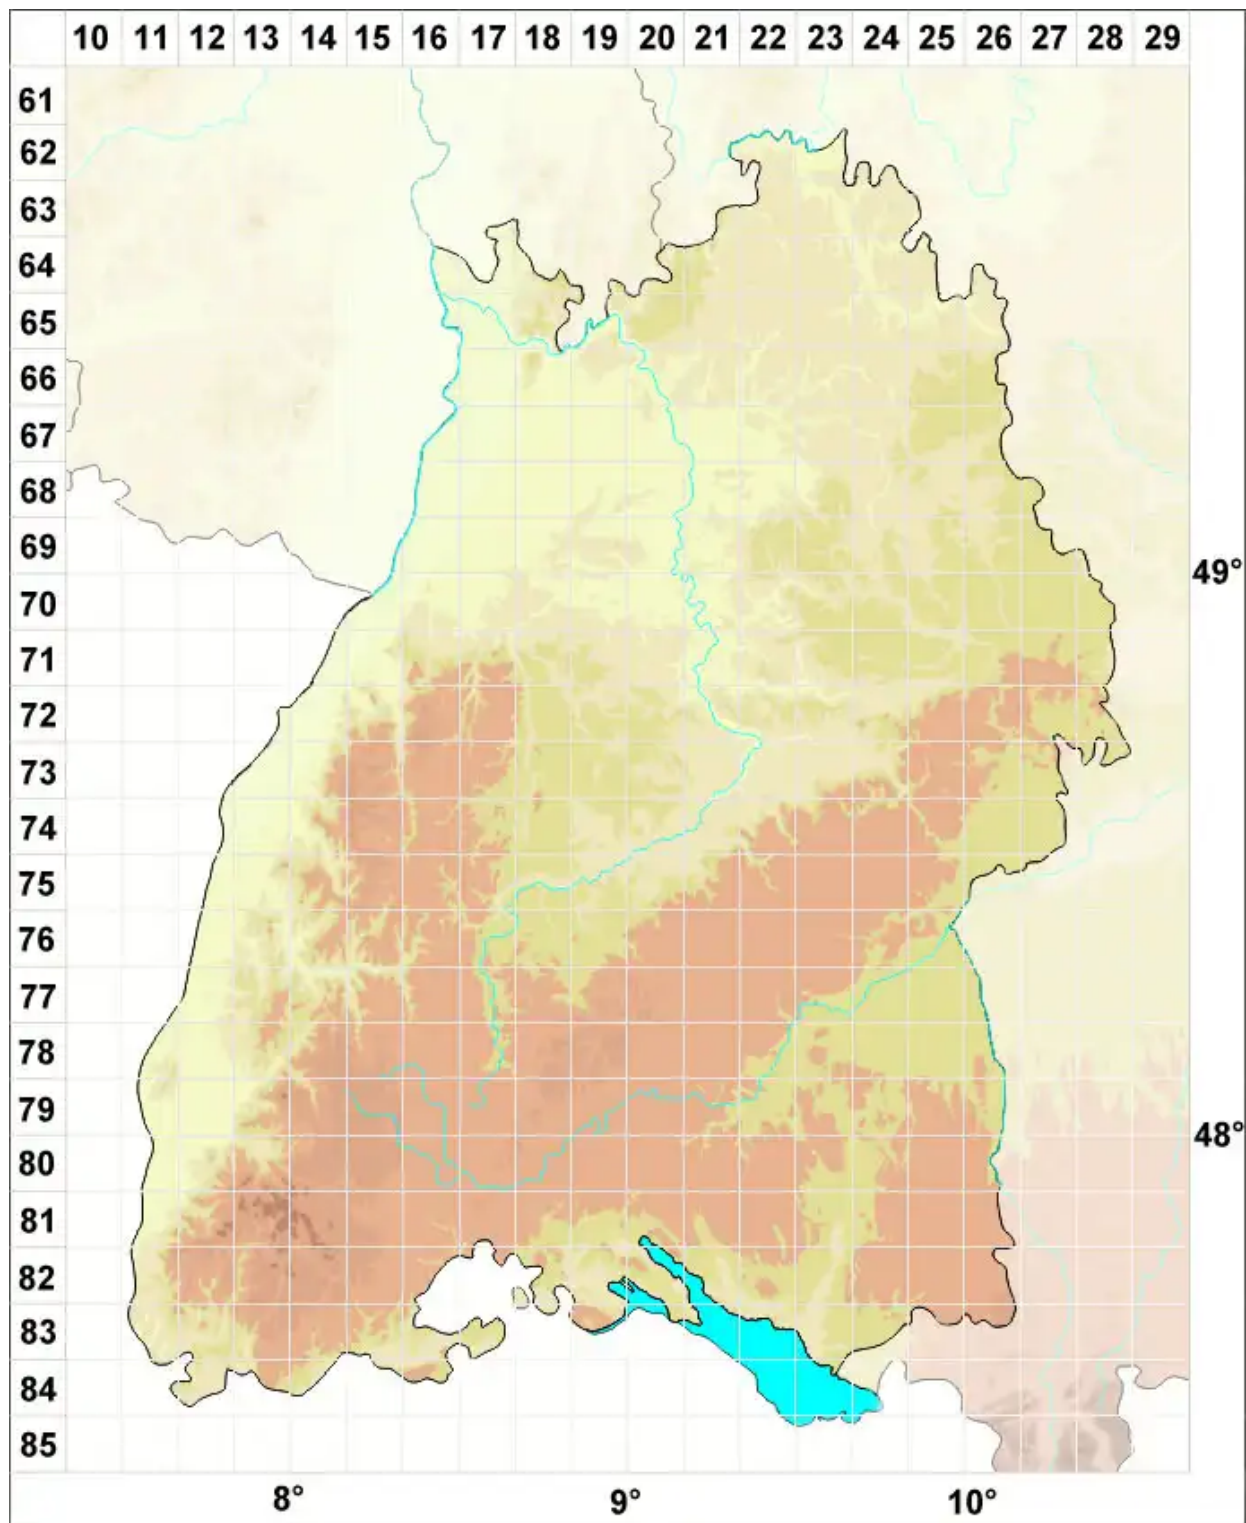

Cladonia cyanipes (Sommerf.) Nyl.

Bläuliche Säulenflechte

Legende:

Symbole:

Ausgefülltes Symbol:
Zeitraum von 1980 bis heute (Aktuelle Angabe)

Leeres Symbol:
Zeitraum vor 1980 (Altangabe)

Quadrat: Herbarbeleg