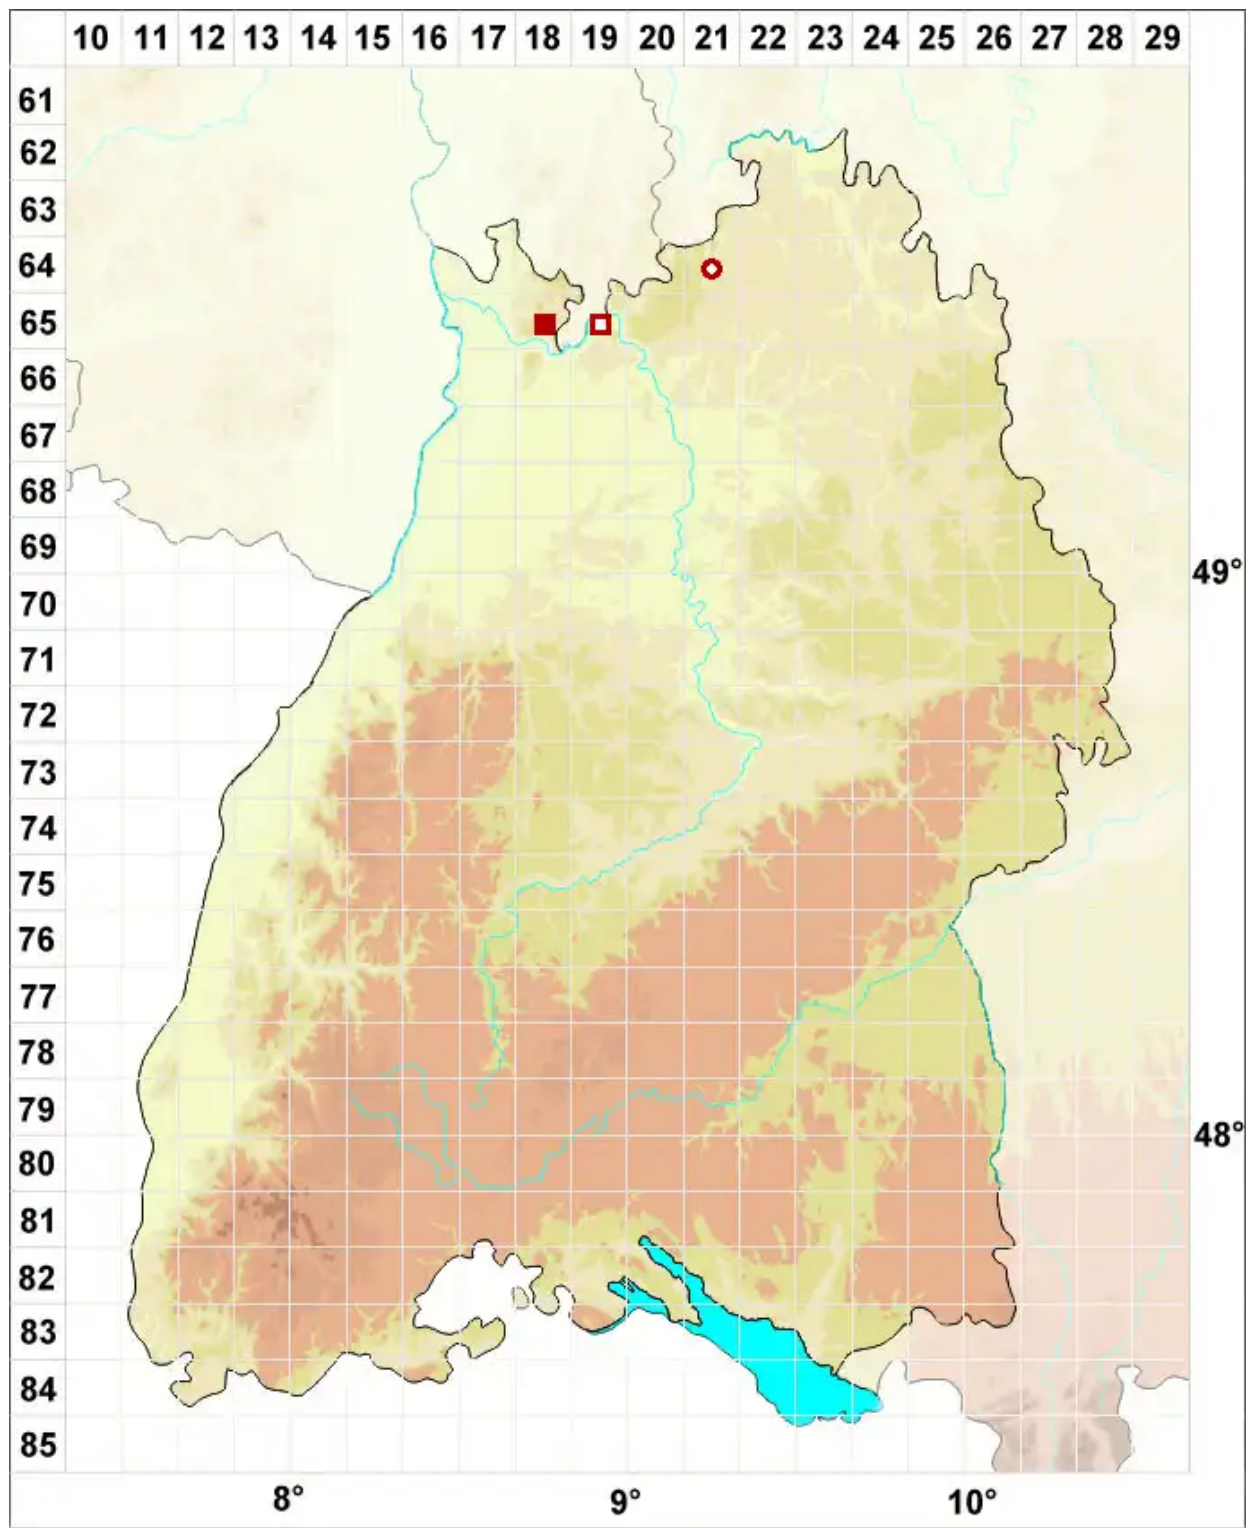

Cladonia pyxidata subsp. grayi (G. Merr. ex Sandst.) V. Wirth

Legende:

- Symbole:**
- Ausgefülltes Symbol:
Zeitraum von 1980 bis heute (Aktuelle Angabe)
 - Leeres Symbol:
Zeitraum vor 1980 (Altangabe)
 - Quadrat: Herbarbeleg