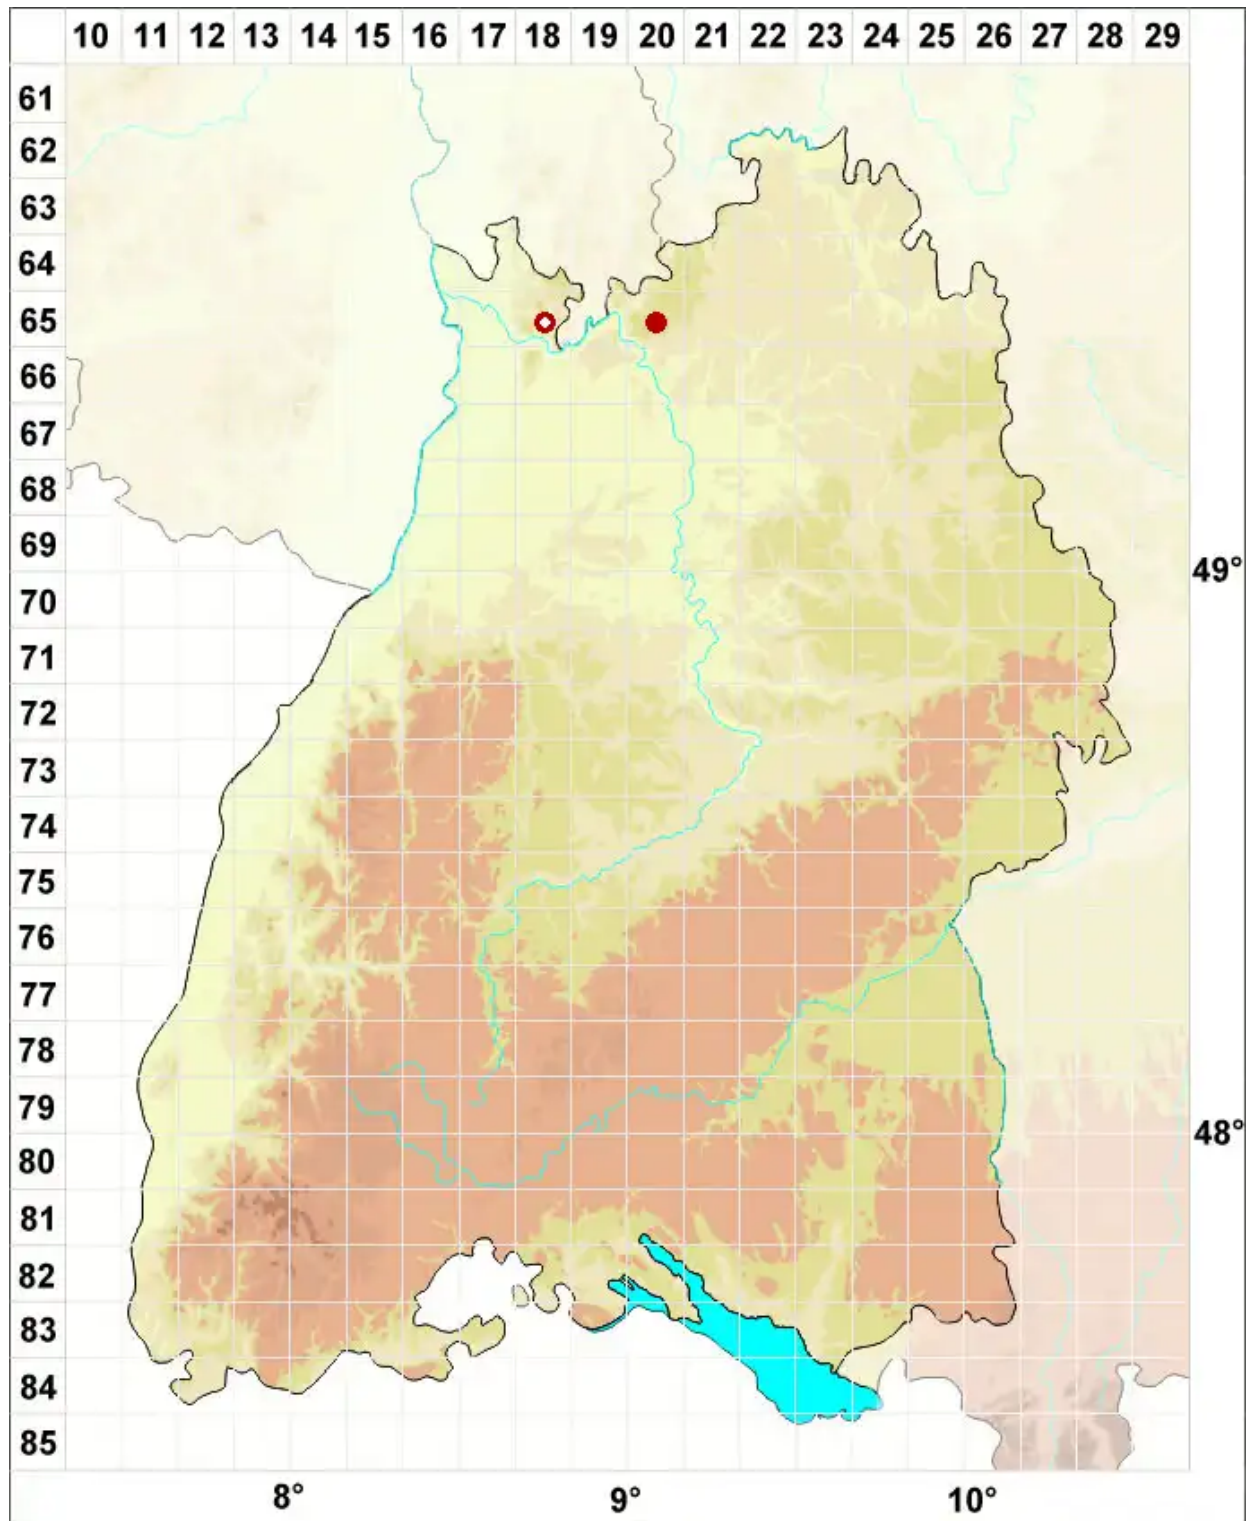

Cladonia cornuta (L.) Hoffm.

Horn-Säulenflechte

Legende:

- Symbole:**
- Ausgefülltes Symbol:
Zeitraum von 1980 bis heute (Aktuelle Angabe)
 - Leeres Symbol:
Zeitraum vor 1980 (Altangabe)
 - Quadrat: Herbarbeleg