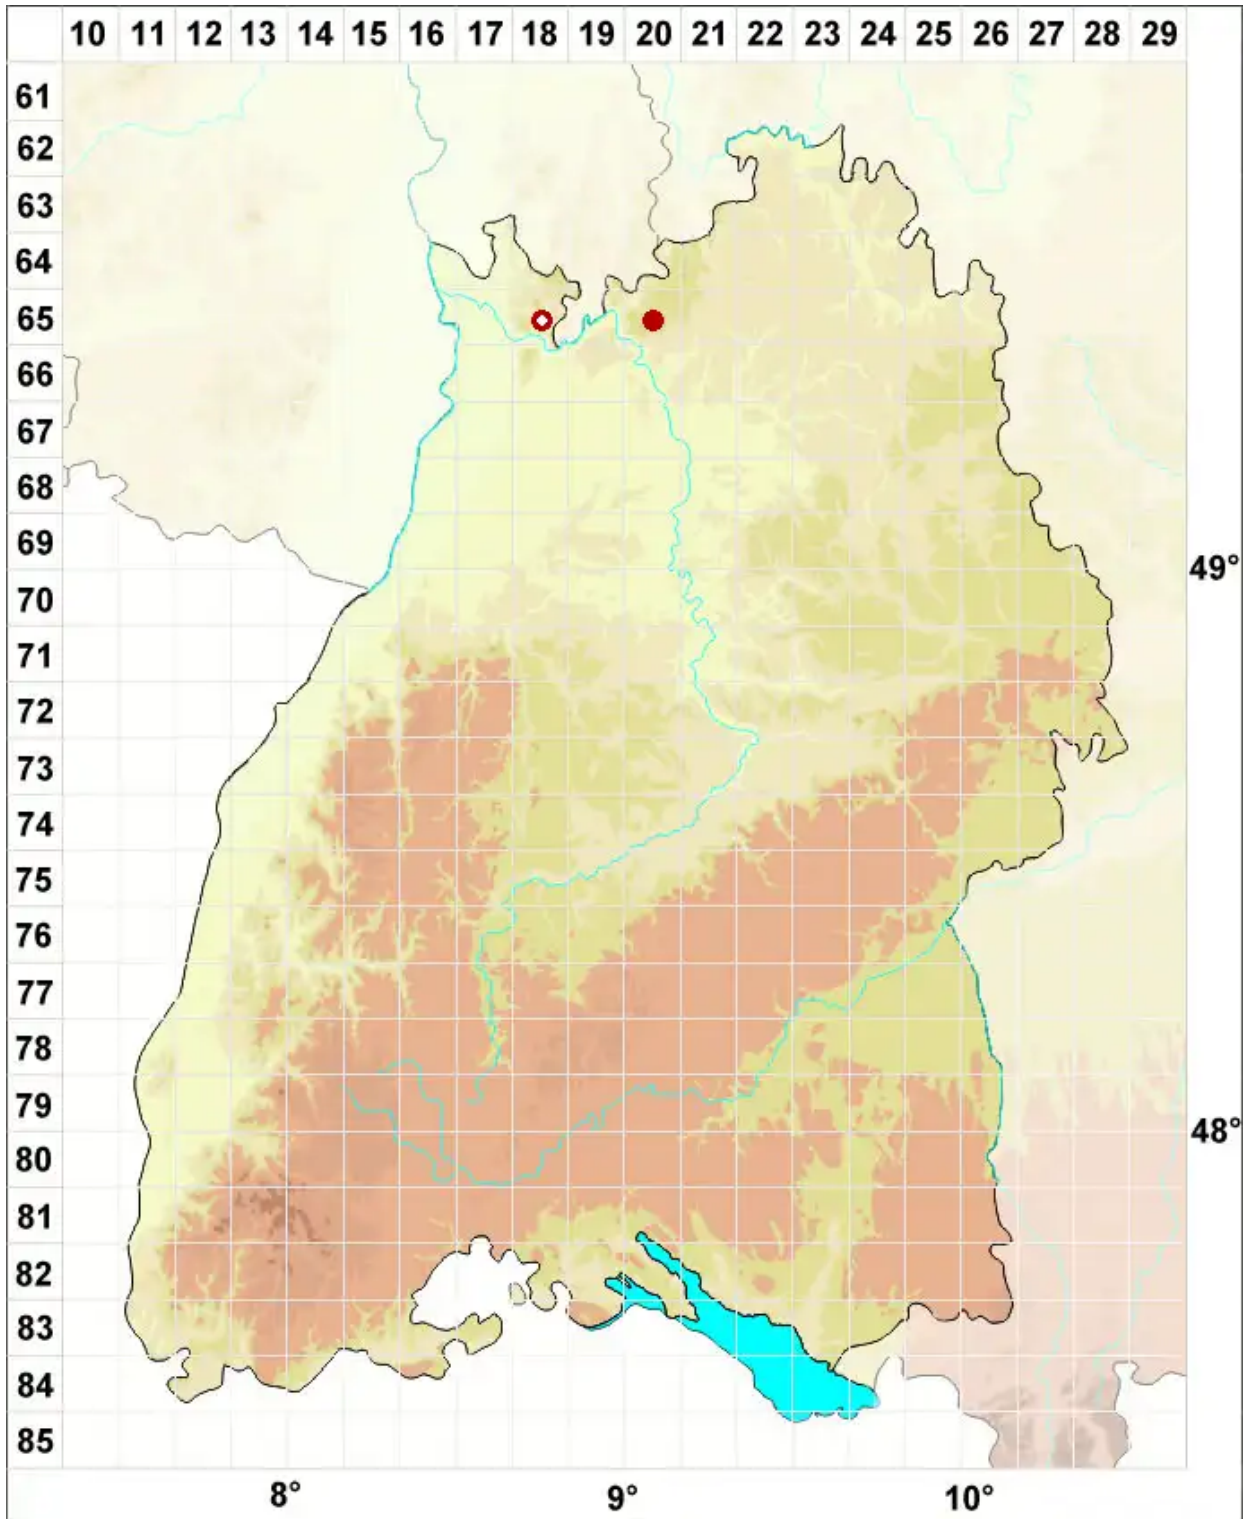

Cladonia cornuta (L.) Hoffm.

Horn-Säulenflechte

Legende:

- Symbole:**
Ausgefülltes Symbol:
Zeitraum von 1980 bis heute (Aktuelle Angabe)
Leeres Symbol:
Zeitraum vor 1980 (Altangabe)
Quadrat: Herbarbeleg