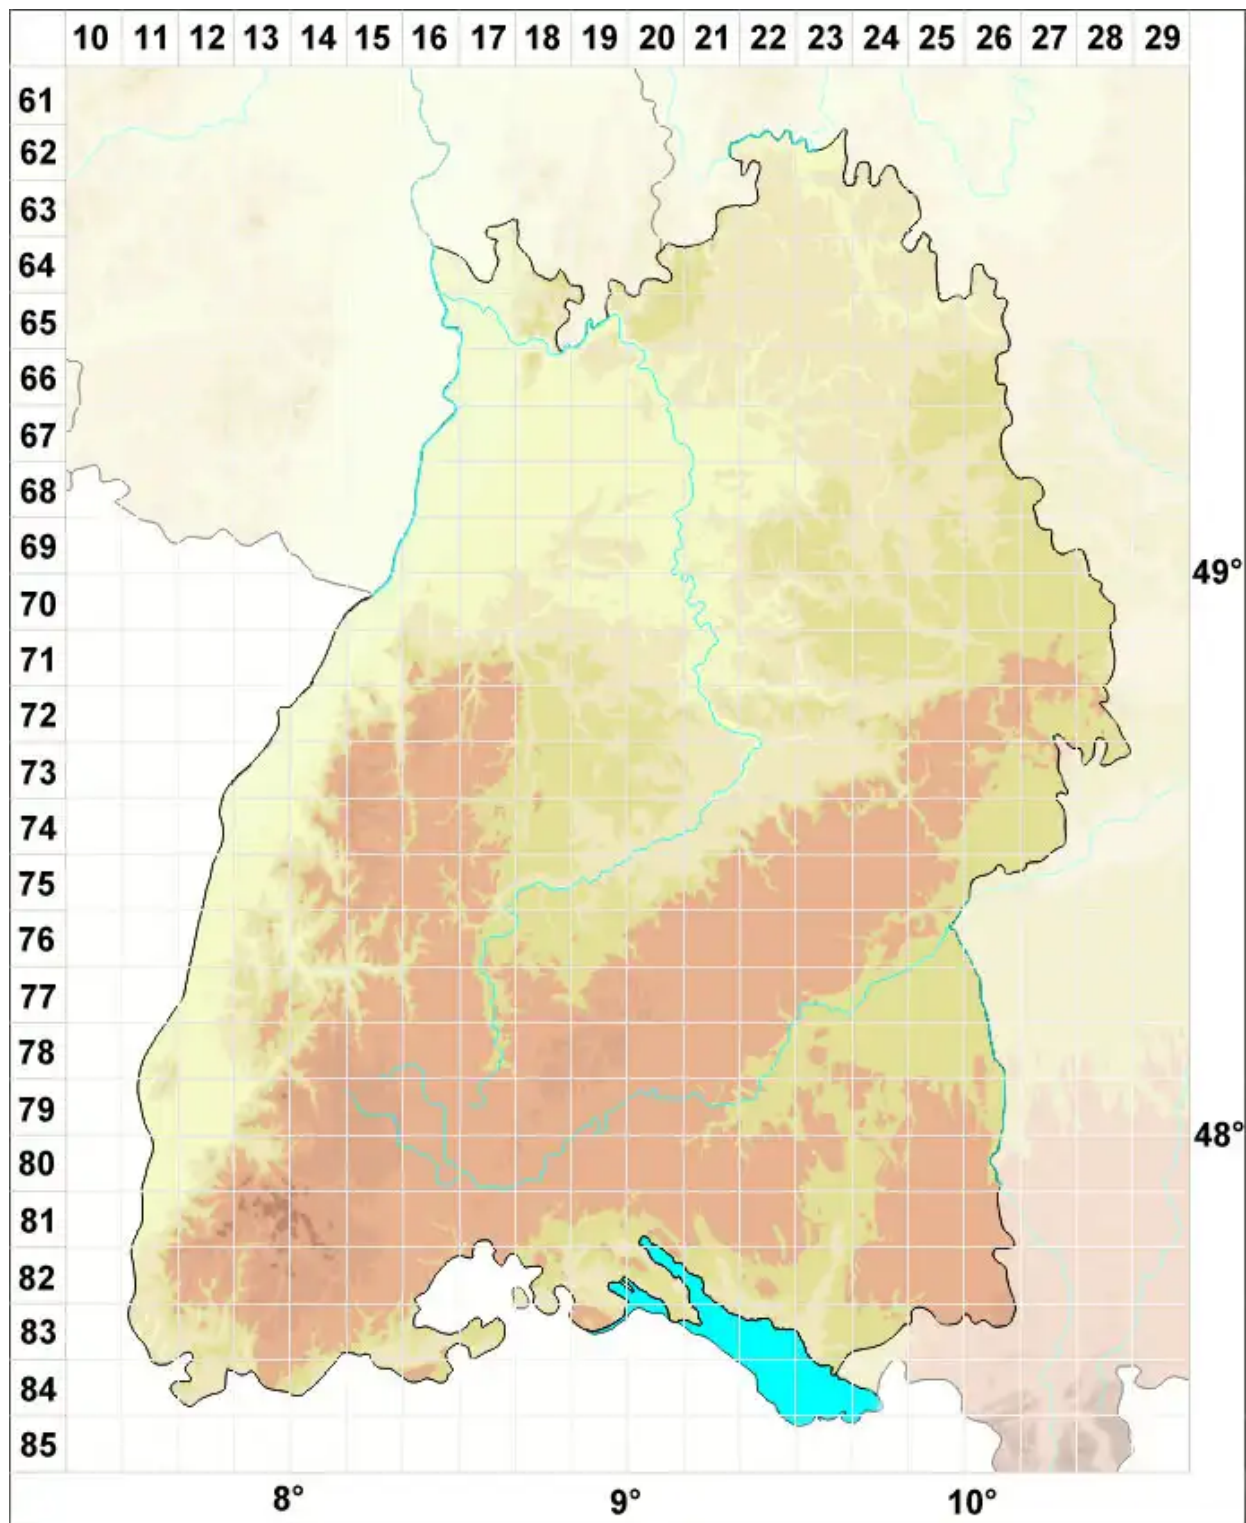

Cladonia convoluta (Lam.) Cout.

Große Endivienflechte

Legende:

Symbole:

Ausgefülltes Symbol:
Zeitraum von 1980 bis heute (Aktuelle Angabe)

Leeres Symbol:
Zeitraum vor 1980 (Altangabe)

Quadrat: Herbarbeleg