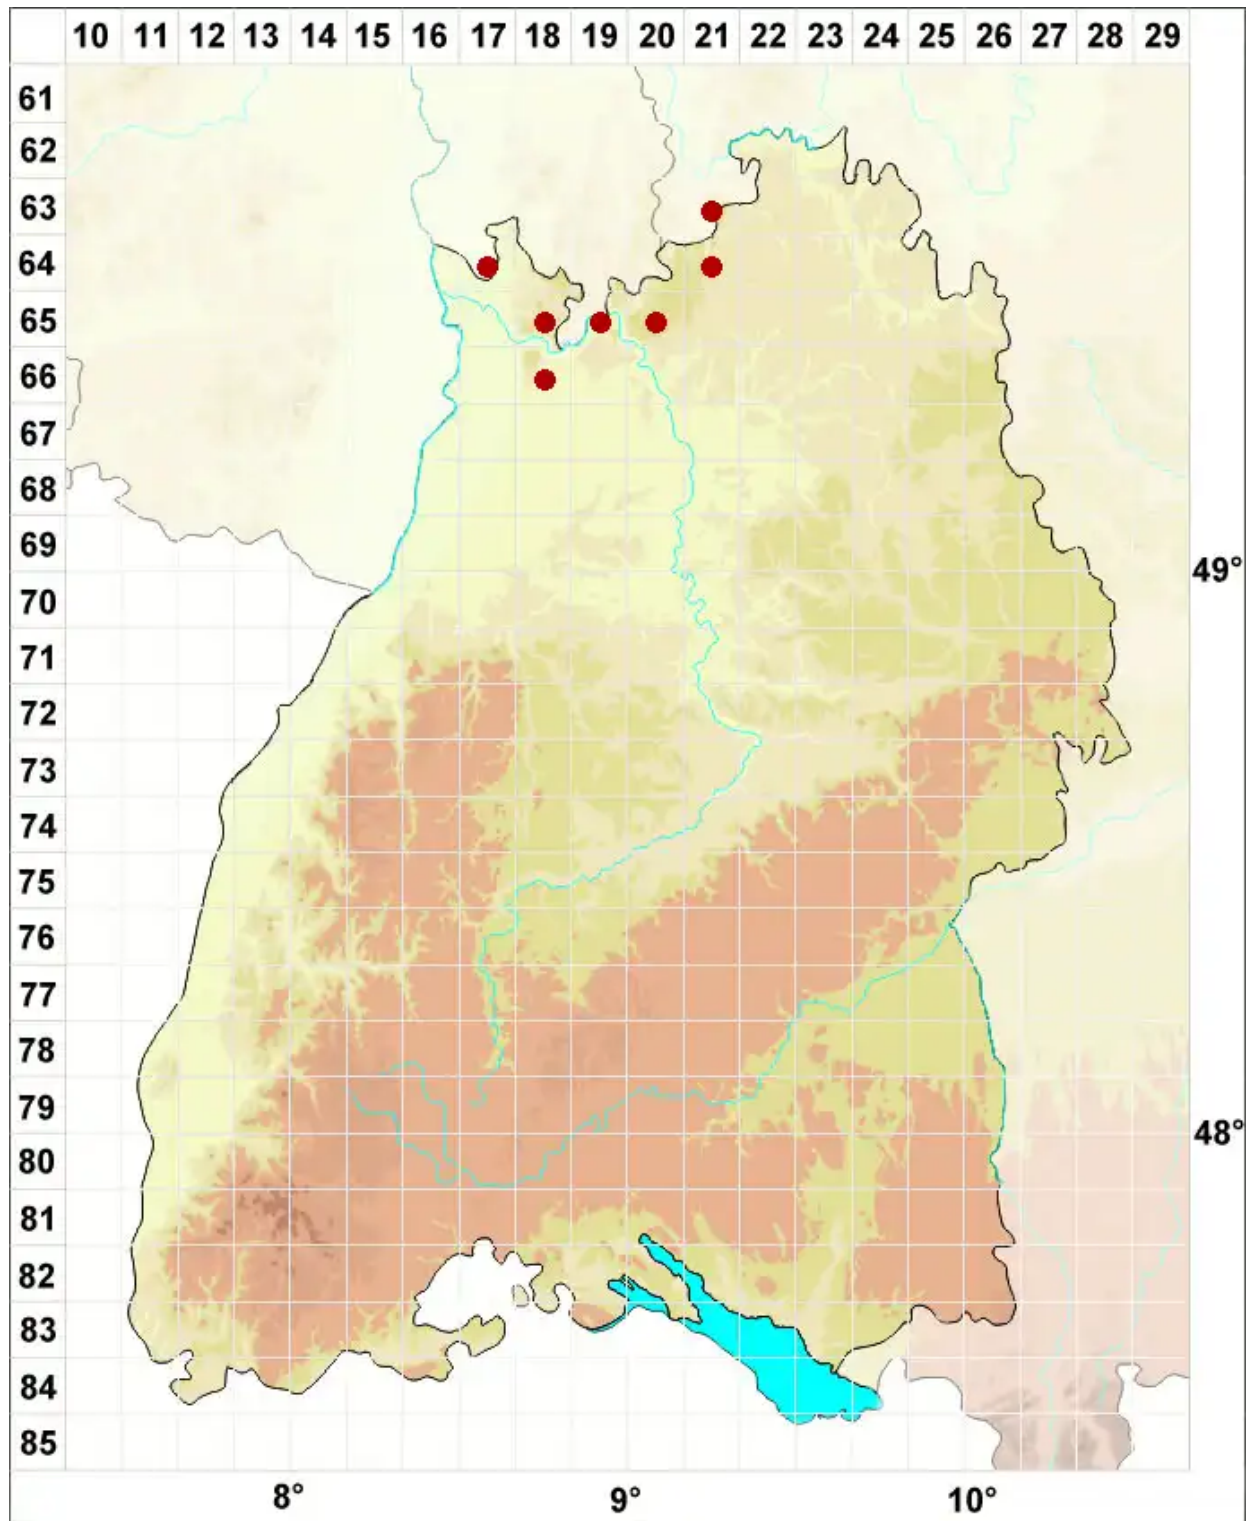

Cladonia humilis (With.) J. R. Laundon

Niedrige Becherflechte

Legende:

Symbole:
Ausgefülltes Symbol:
Zeitraum von 1980 bis heute (Aktuelle Angabe)
Leeres Symbol:
Zeitraum vor 1980 (Altangabe)
Quadrat: Herbarbeleg