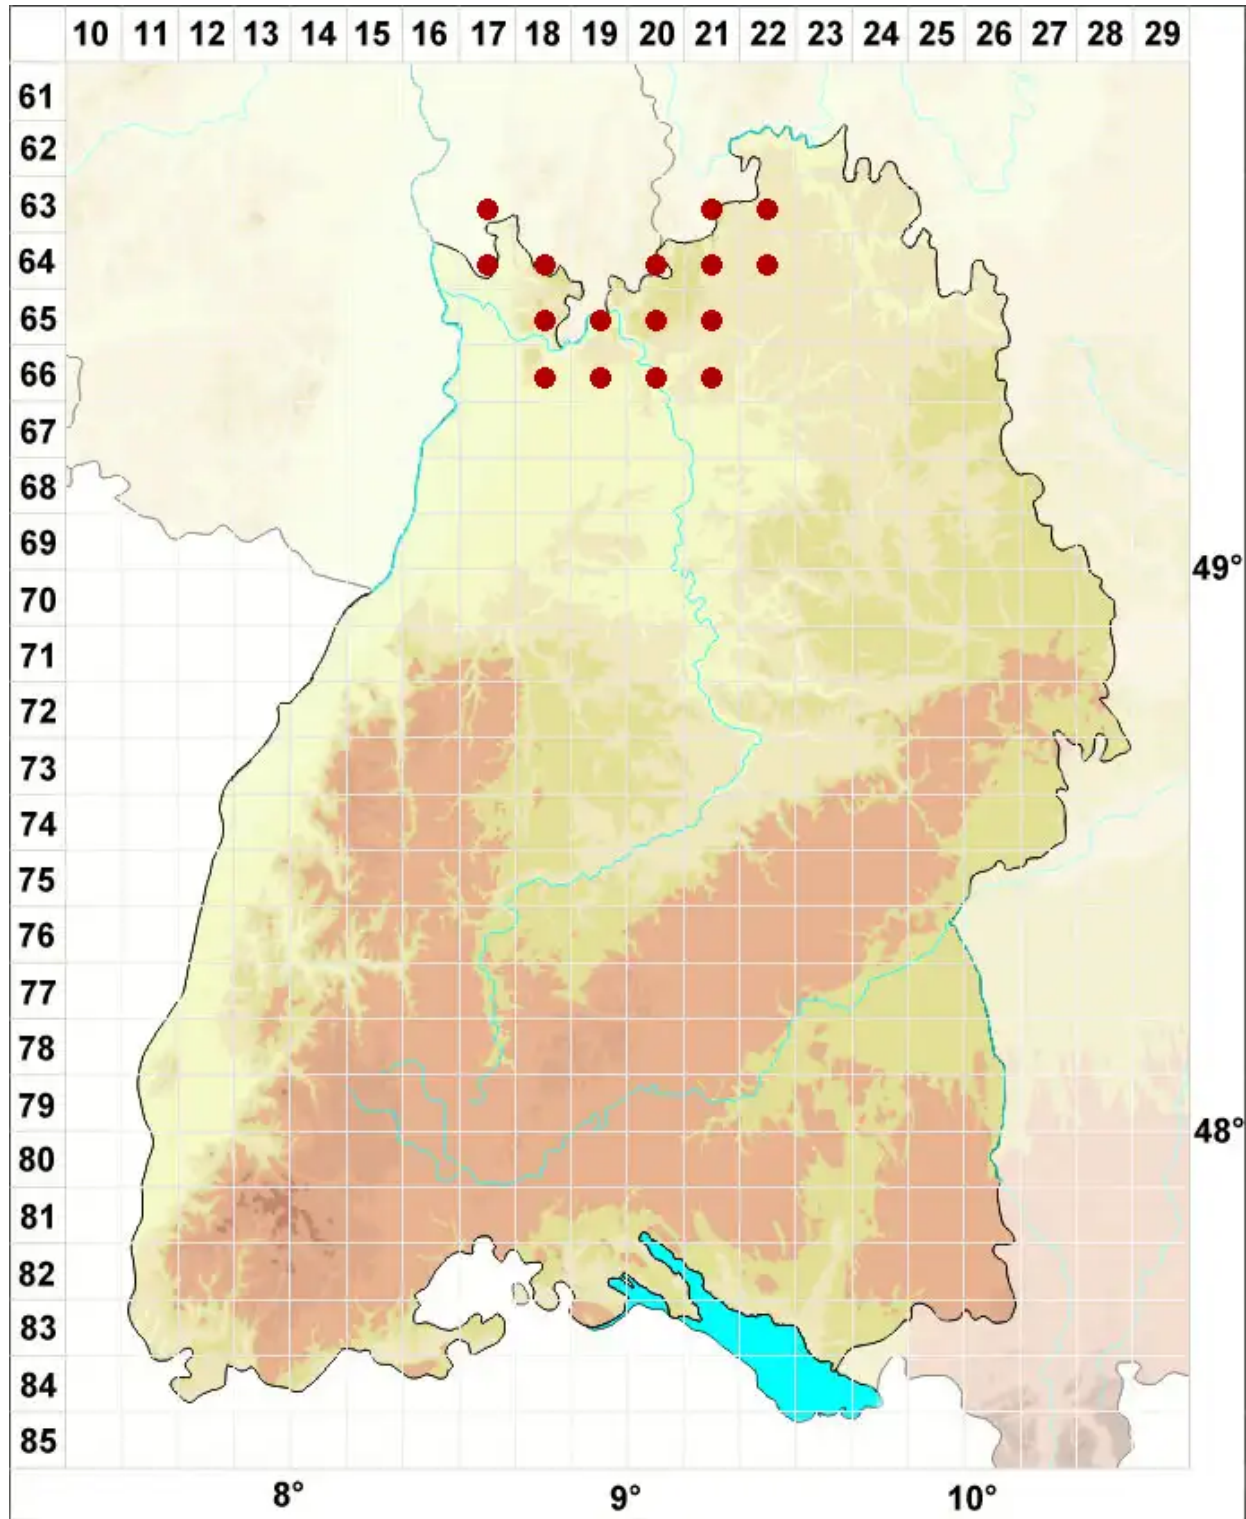

Cladonia coniocraea (Flörke) Sprengel

Gewöhnliche Säulenflechte

Legende:

- Symbole:**
- Ausgefülltes Symbol:
Zeitraum von 1980 bis heute (Aktuelle Angabe)
 - Leeres Symbol:
Zeitraum vor 1980 (Altangabe)
 - Quadrat: Herbarbeleg