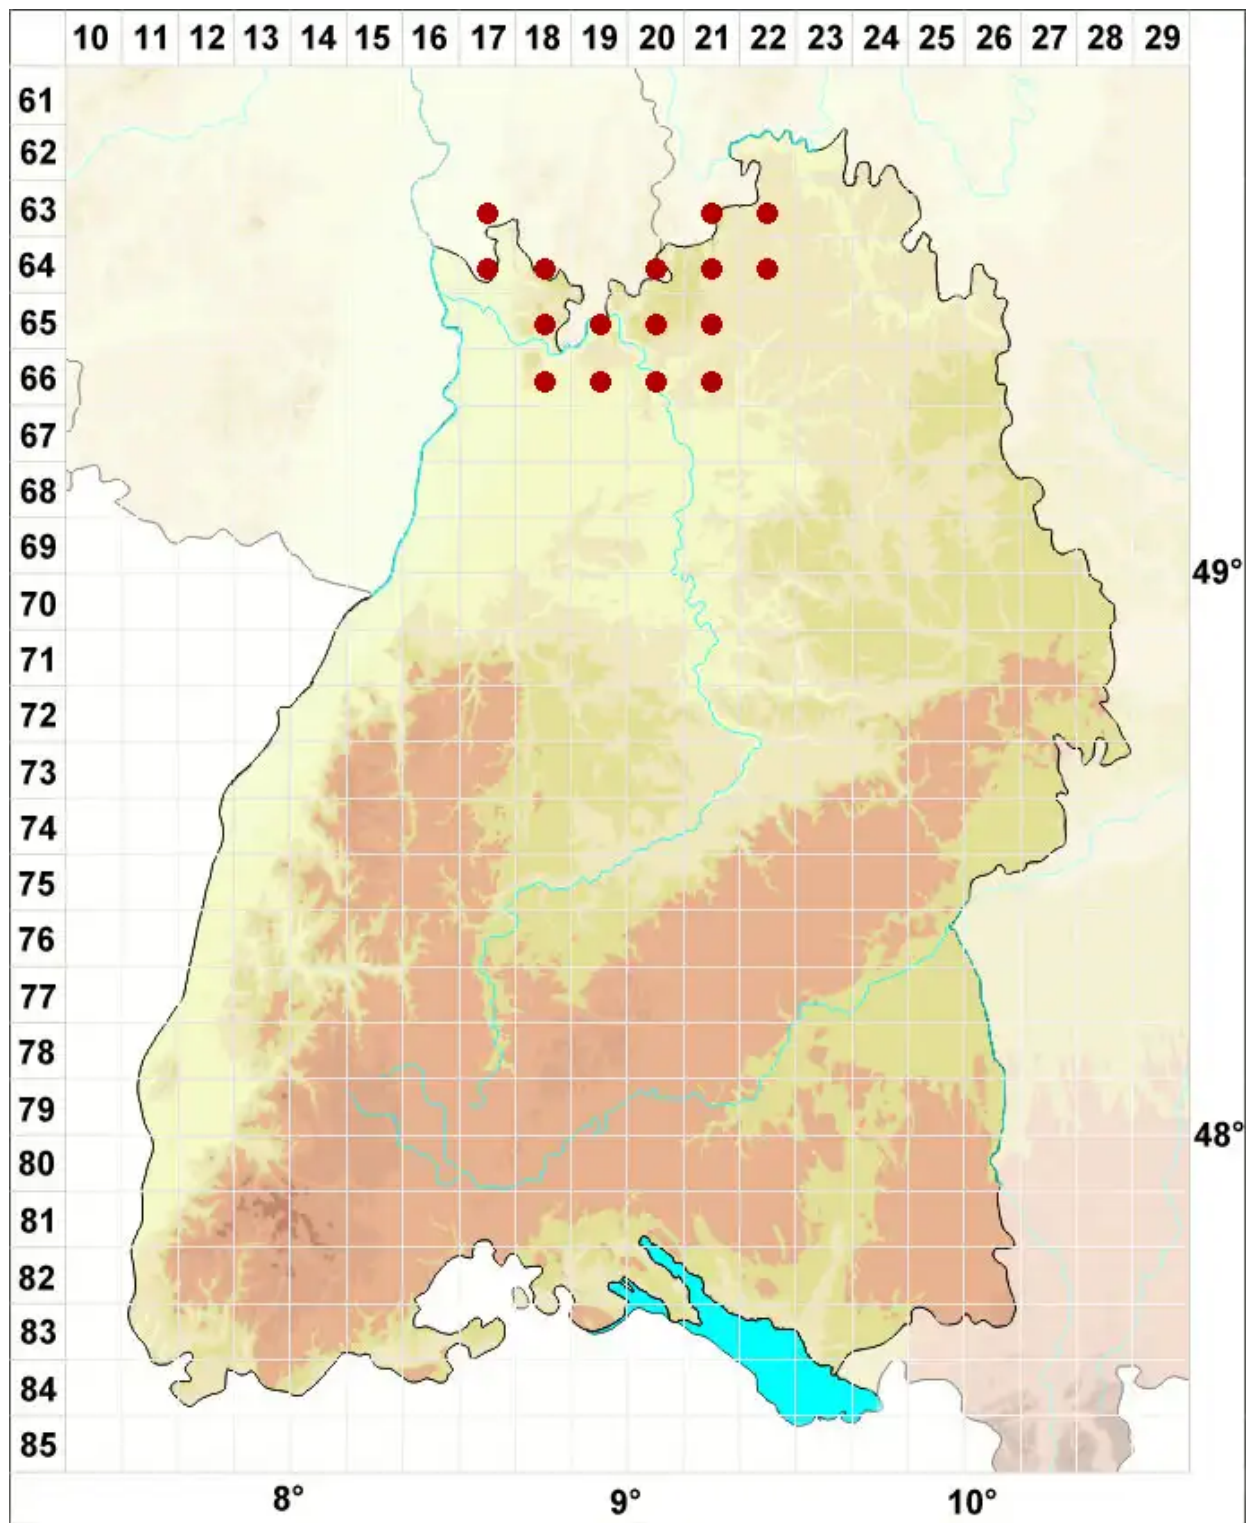

# Cladonia coniocraea (Flörke) Sprengel

Gewöhnliche Säulenflechte

Legende:

**Symbole:**

Ausgefülltes Symbol:  
Zeitraum von 1980 bis heute (Aktuelle Angabe)

Leeres Symbol:  
Zeitraum vor 1980 (Altangabe)

Quadrat: Herbarbeleg