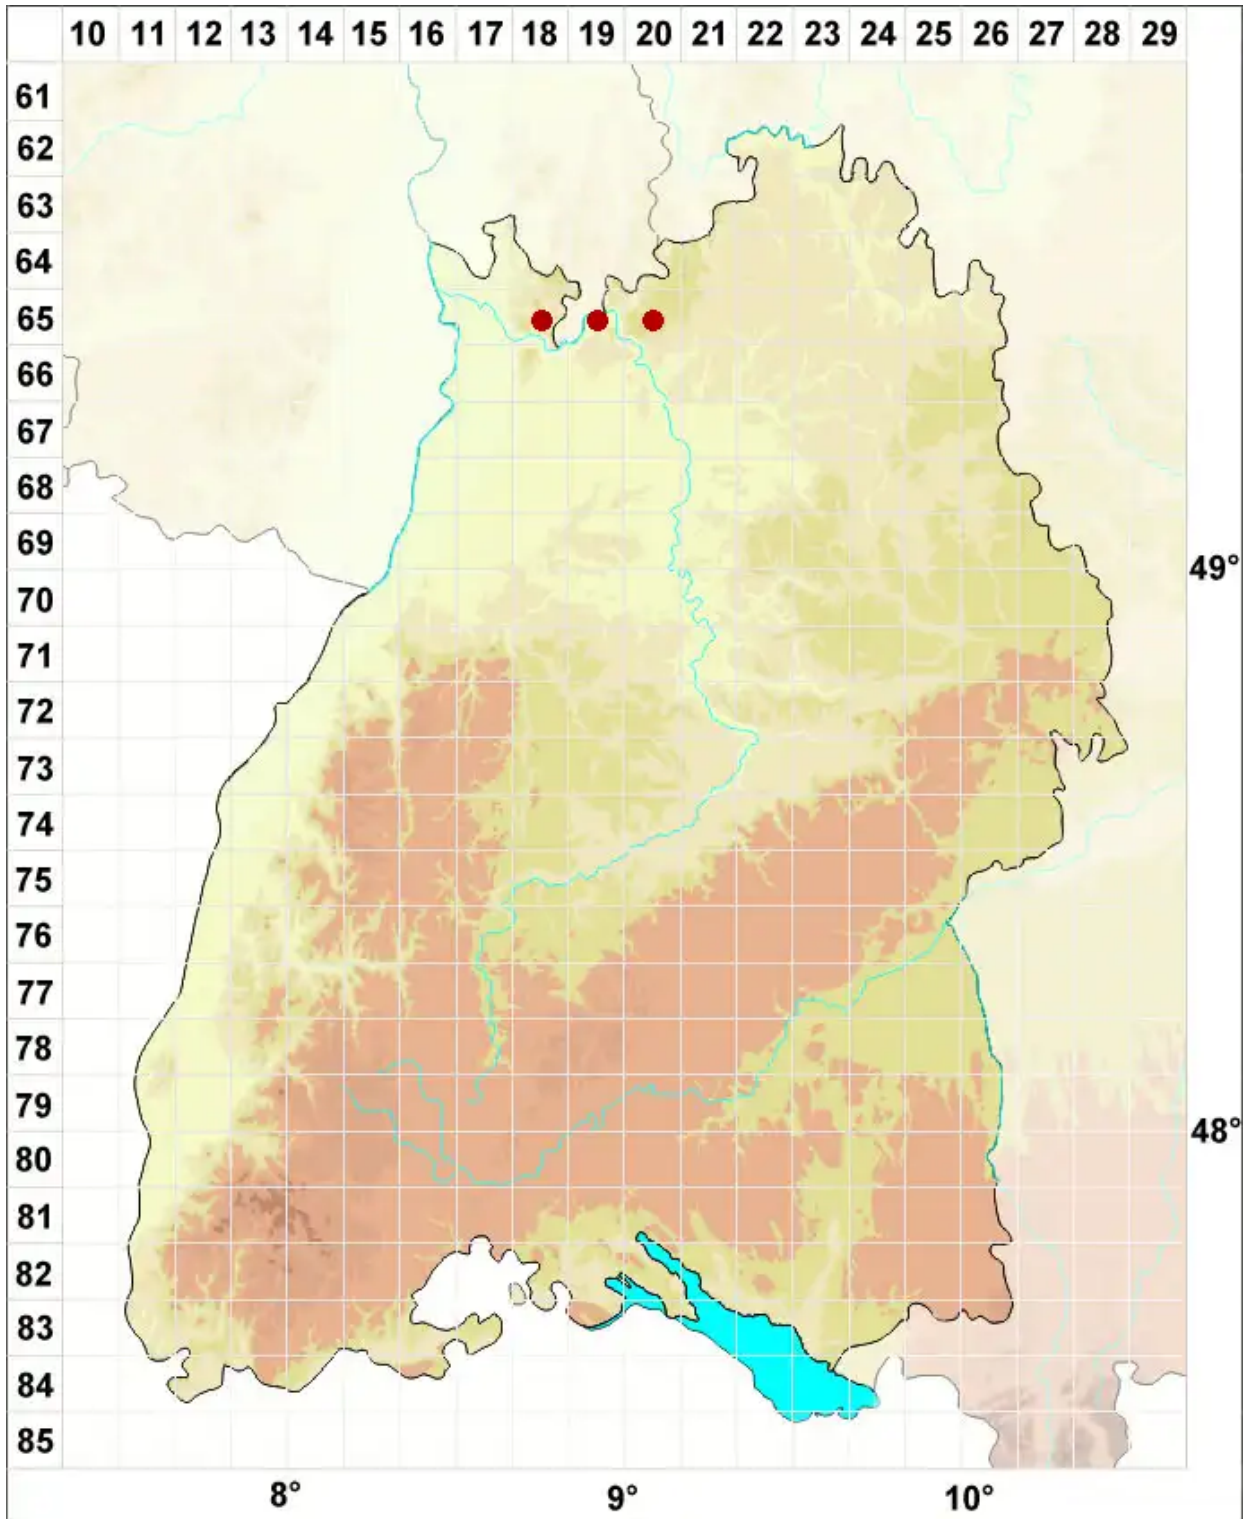

Cladonia coccifera (L.) Willd.

Echte Scharlachflechte

Legende:

- Symbole:**
- Ausgefülltes Symbol:
Zeitraum von 1980 bis heute (Aktuelle Angabe)
 - Leeres Symbol:
Zeitraum vor 1980 (Altangabe)
 - Quadrat: Herbarbeleg