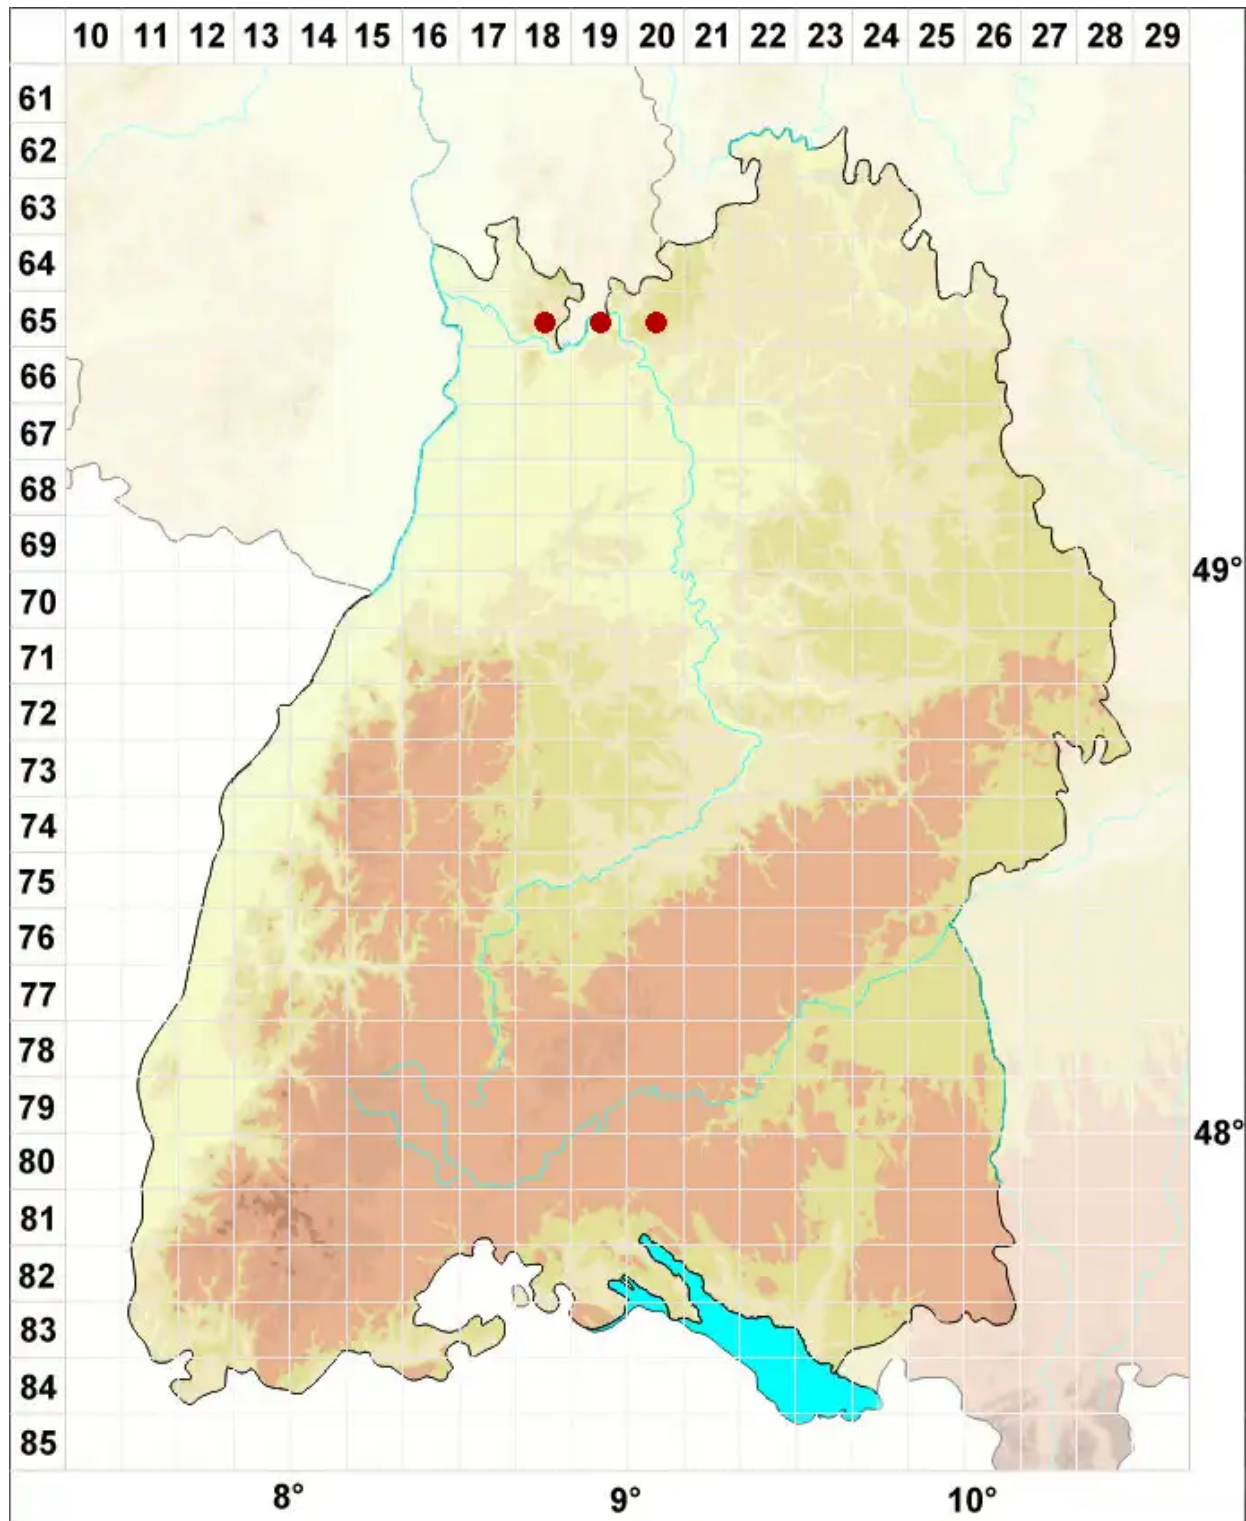

# Cladonia coccifera (L.) Willd.

Echte Scharlachflechte

Legende:

- Symbole:**
- Ausgefülltes Symbol:  
Zeitraum von 1980 bis heute (Aktuelle Angabe)
  - Leeres Symbol:  
Zeitraum vor 1980 (Altangabe)
  - Quadrat: Herbarbeleg