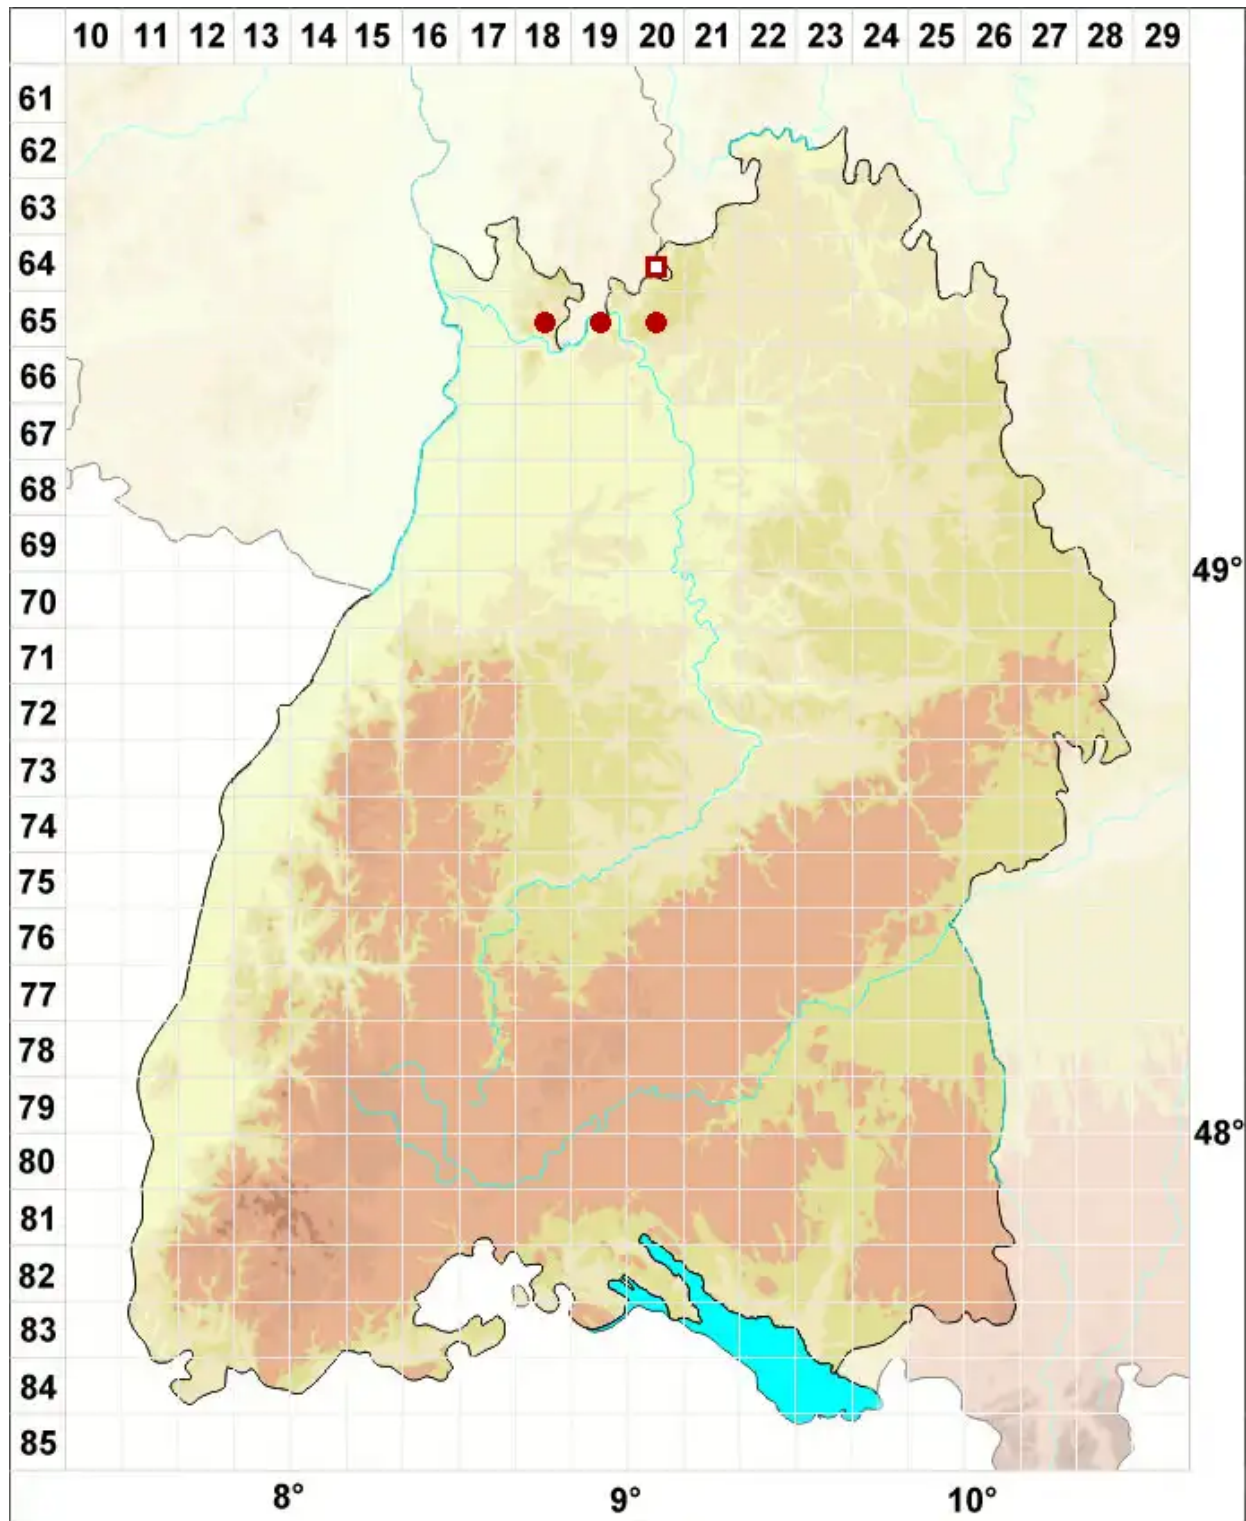

# Cladonia ciliata Stirt.

Zarte Rentierflechte

Legende:

**Symbole:**

Ausgefülltes Symbol:  
Zeitraum von 1980 bis heute (Aktuelle Angabe)

Leeres Symbol:  
Zeitraum vor 1980 (Altangabe)

Quadrat: Herbarbeleg