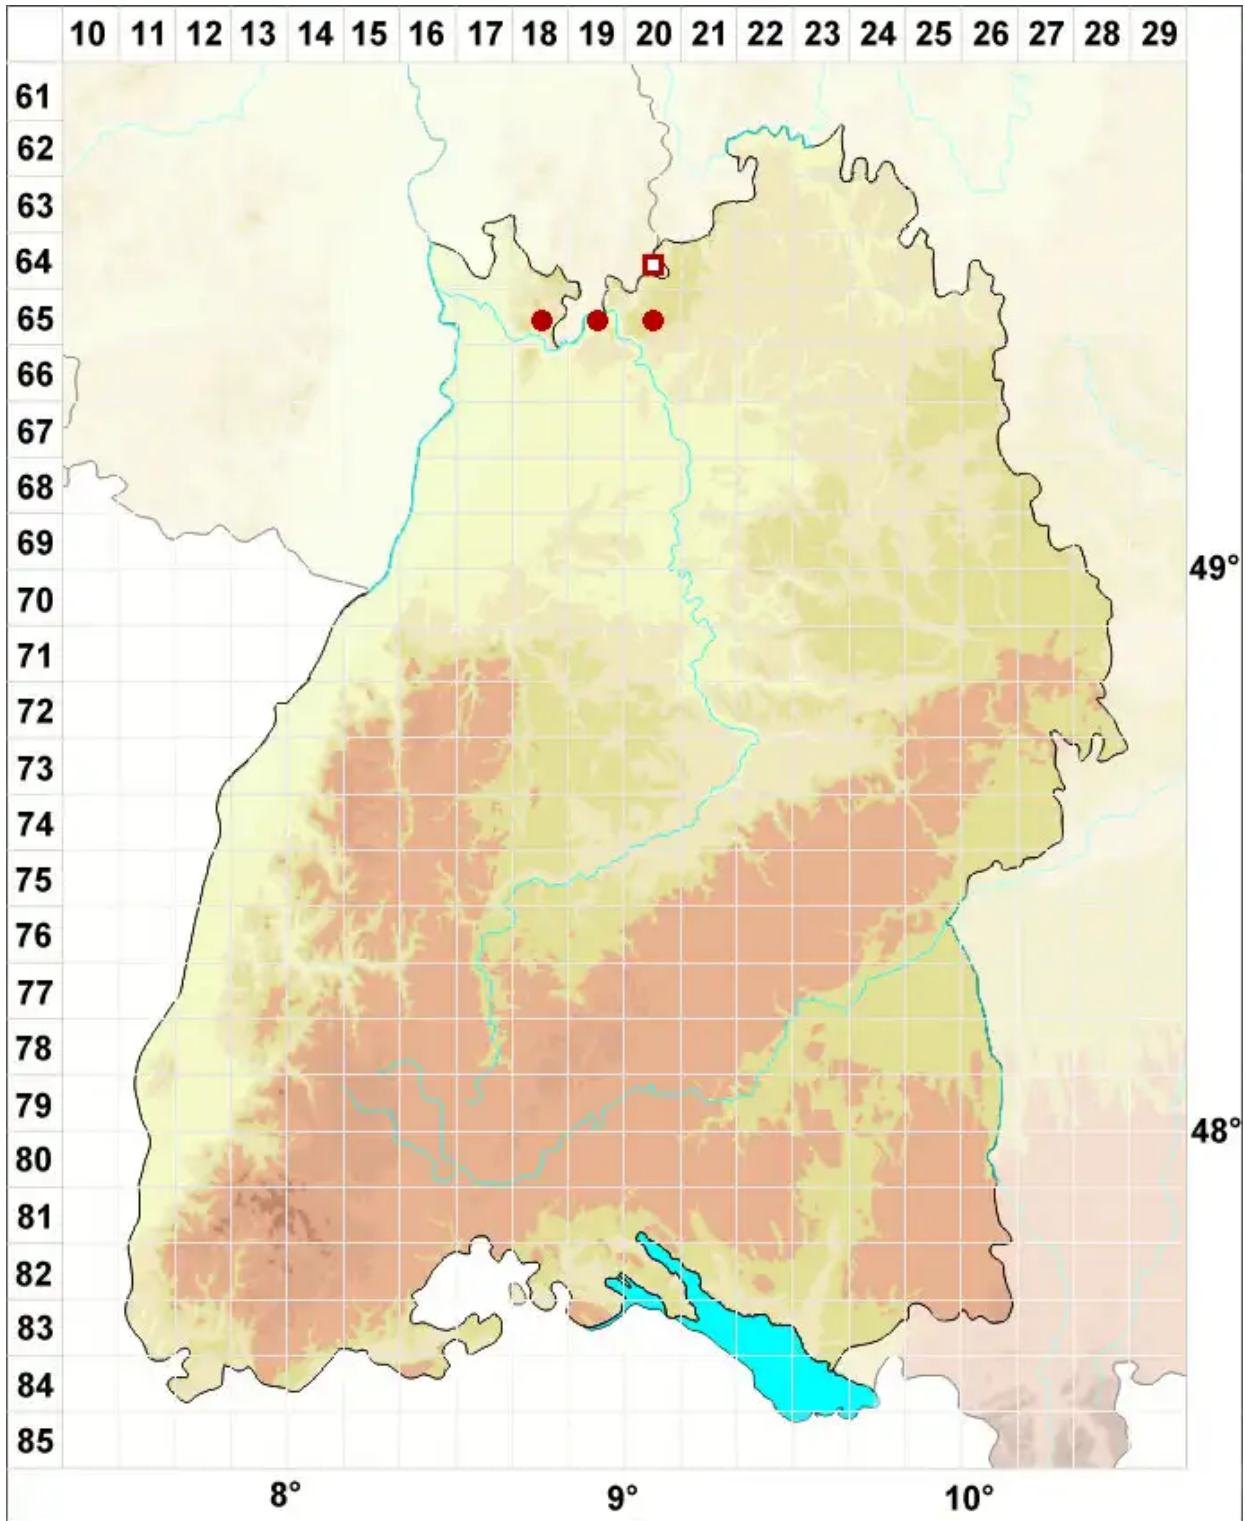

Cladonia ciliata Stirt.

Zarte Rentierflechte

Legende:

Symbole:
Ausgefülltes Symbol:
Zeitraum von 1980 bis heute (Aktuelle Angabe)
Leeres Symbol:
Zeitraum vor 1980 (Altangabe)
Quadrat: Herbarbeleg