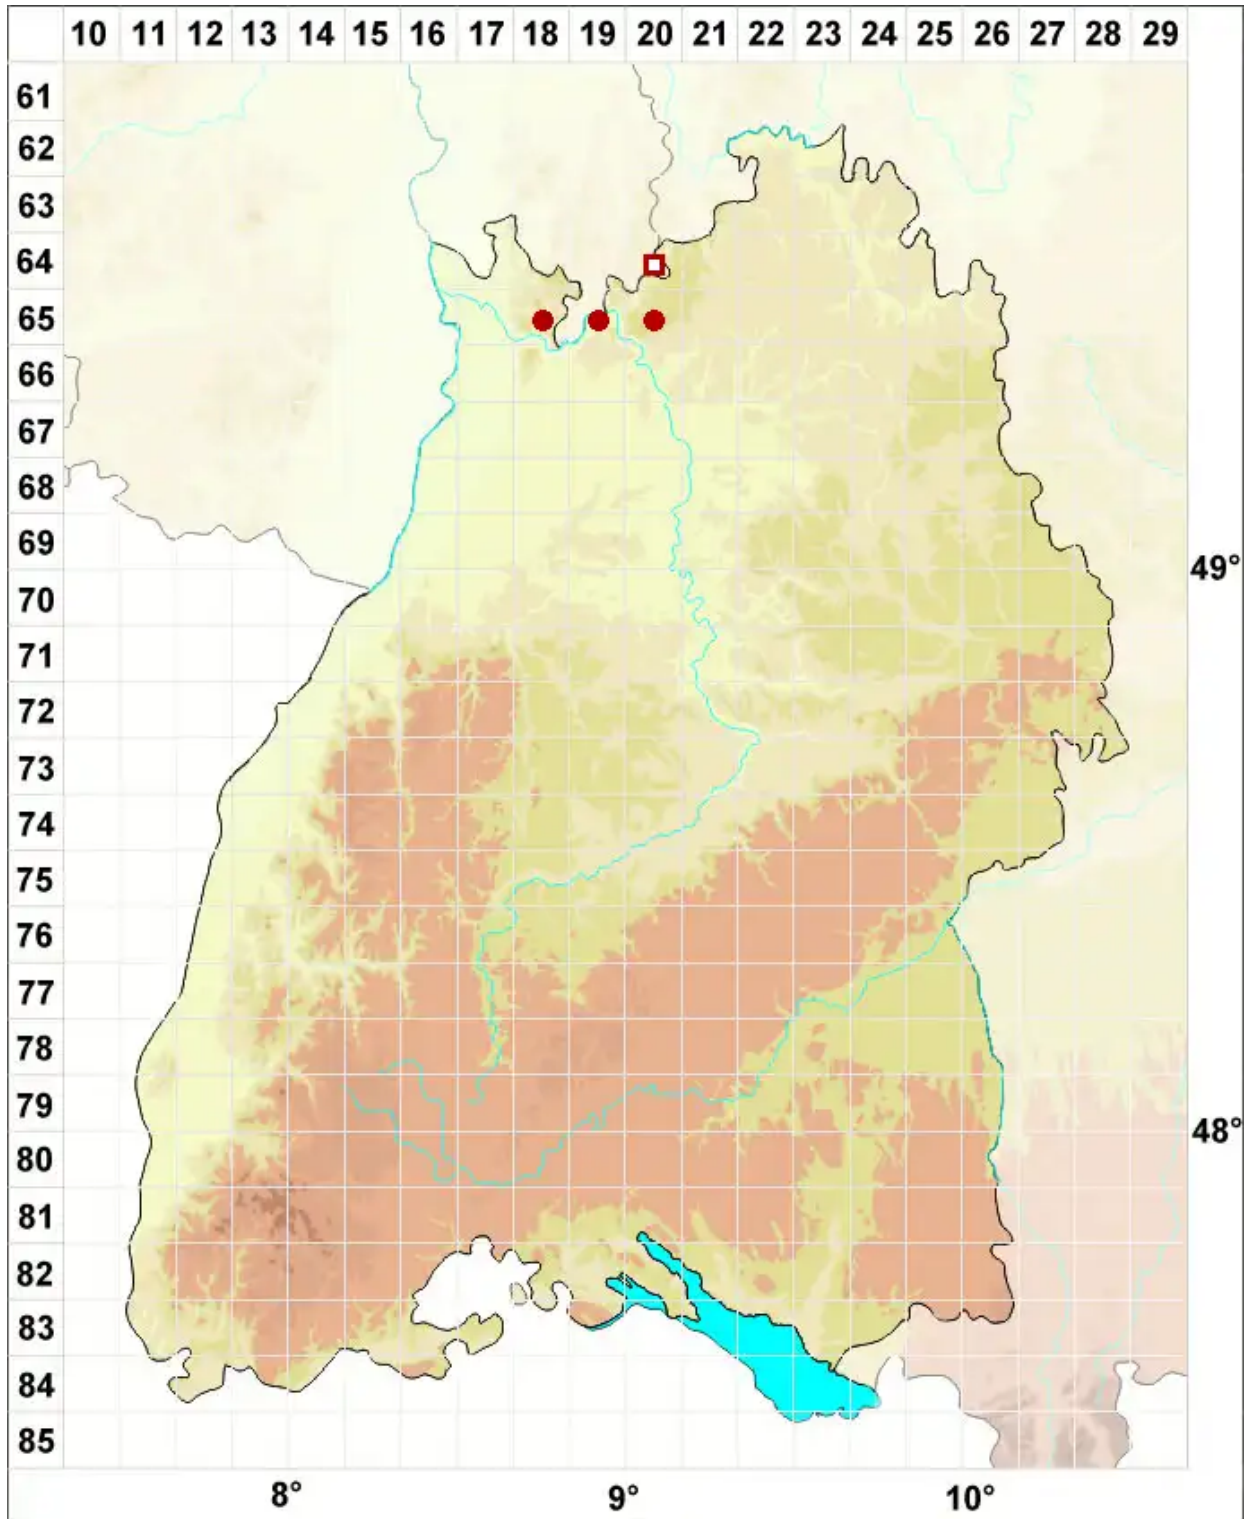

# Cladonia ciliata Stirt.

Zarte Rentierflechte

Legende:

**Symbole:**  
Ausgefülltes Symbol:  
Zeitraum von 1980 bis heute (Aktuelle Angabe)  
Leeres Symbol:  
Zeitraum vor 1980 (Altangabe)  
Quadrat: Herbarbeleg