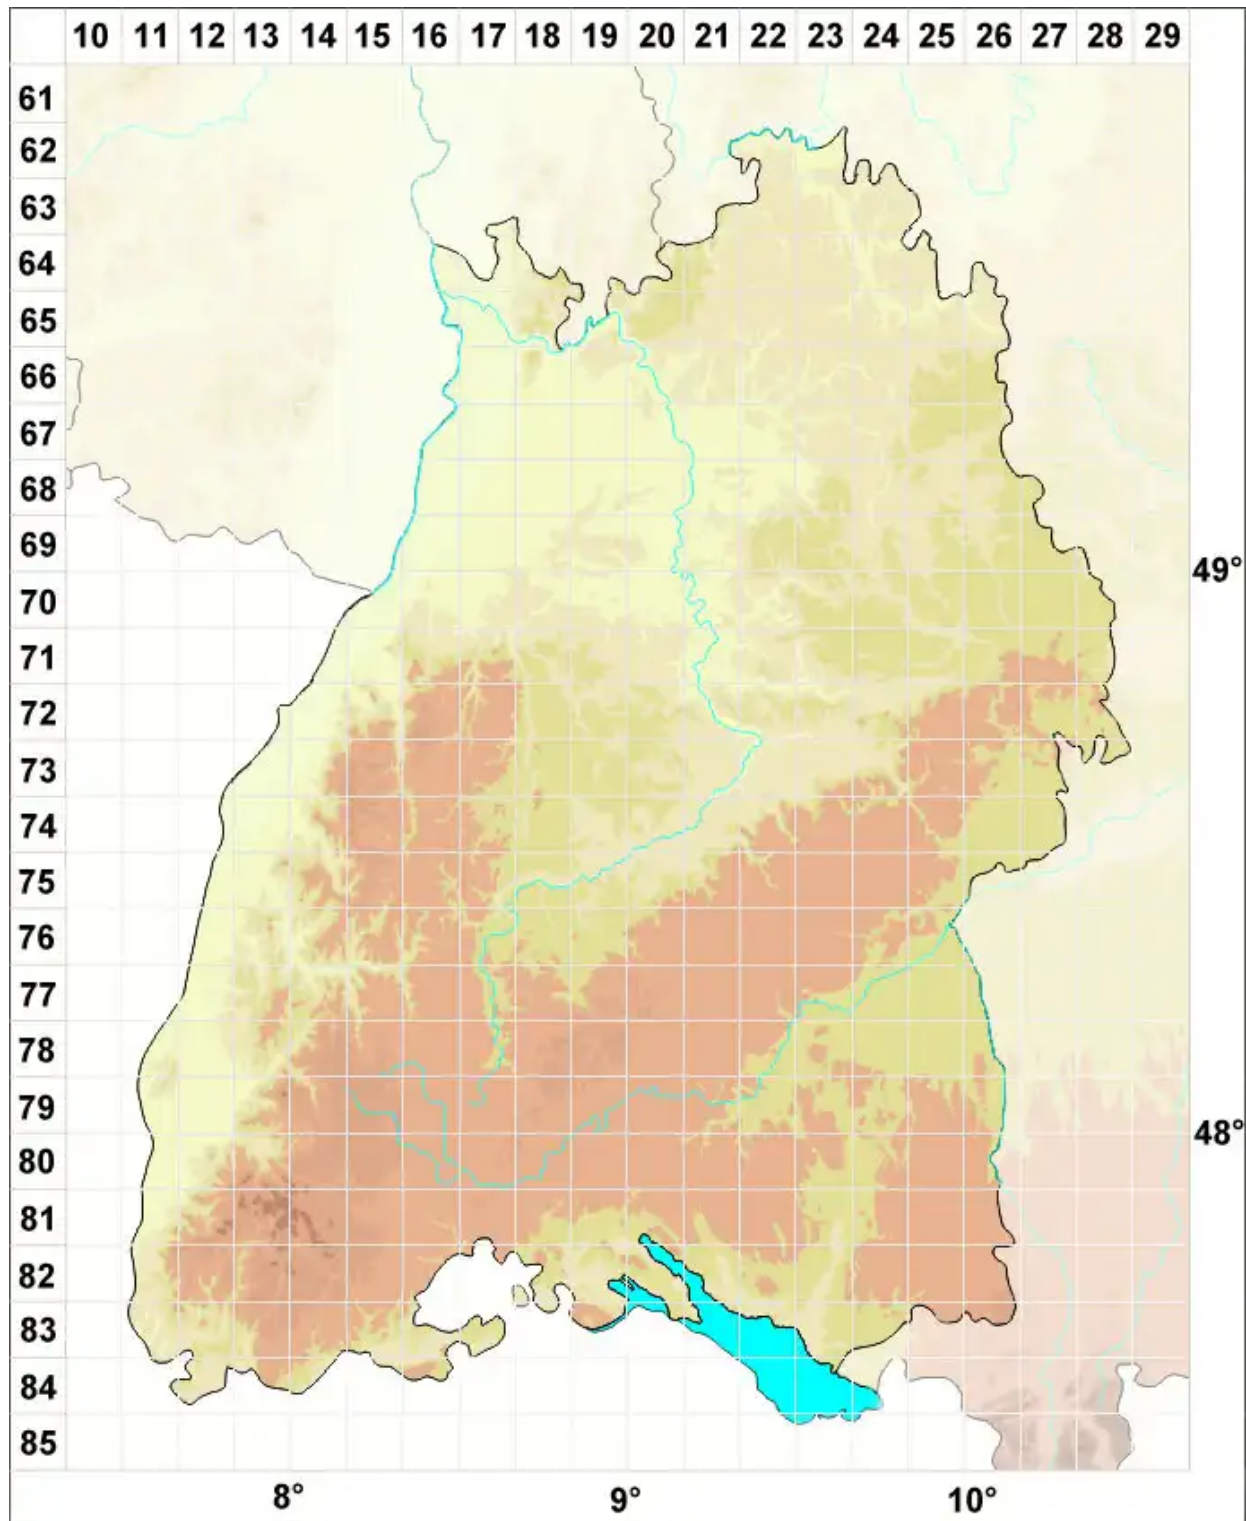

# Cladonia chlorophaea (Flörke ex Sommerf.) Spreng.

Grünliche Becherflechte

Legende:

- Symbole:**
- Ausgefülltes Symbol:  
Zeitraum von 1980 bis heute (Aktuelle Angabe)
  - Leeres Symbol:  
Zeitraum vor 1980 (Altangabe)
  - Quadrat: Herbarbeleg