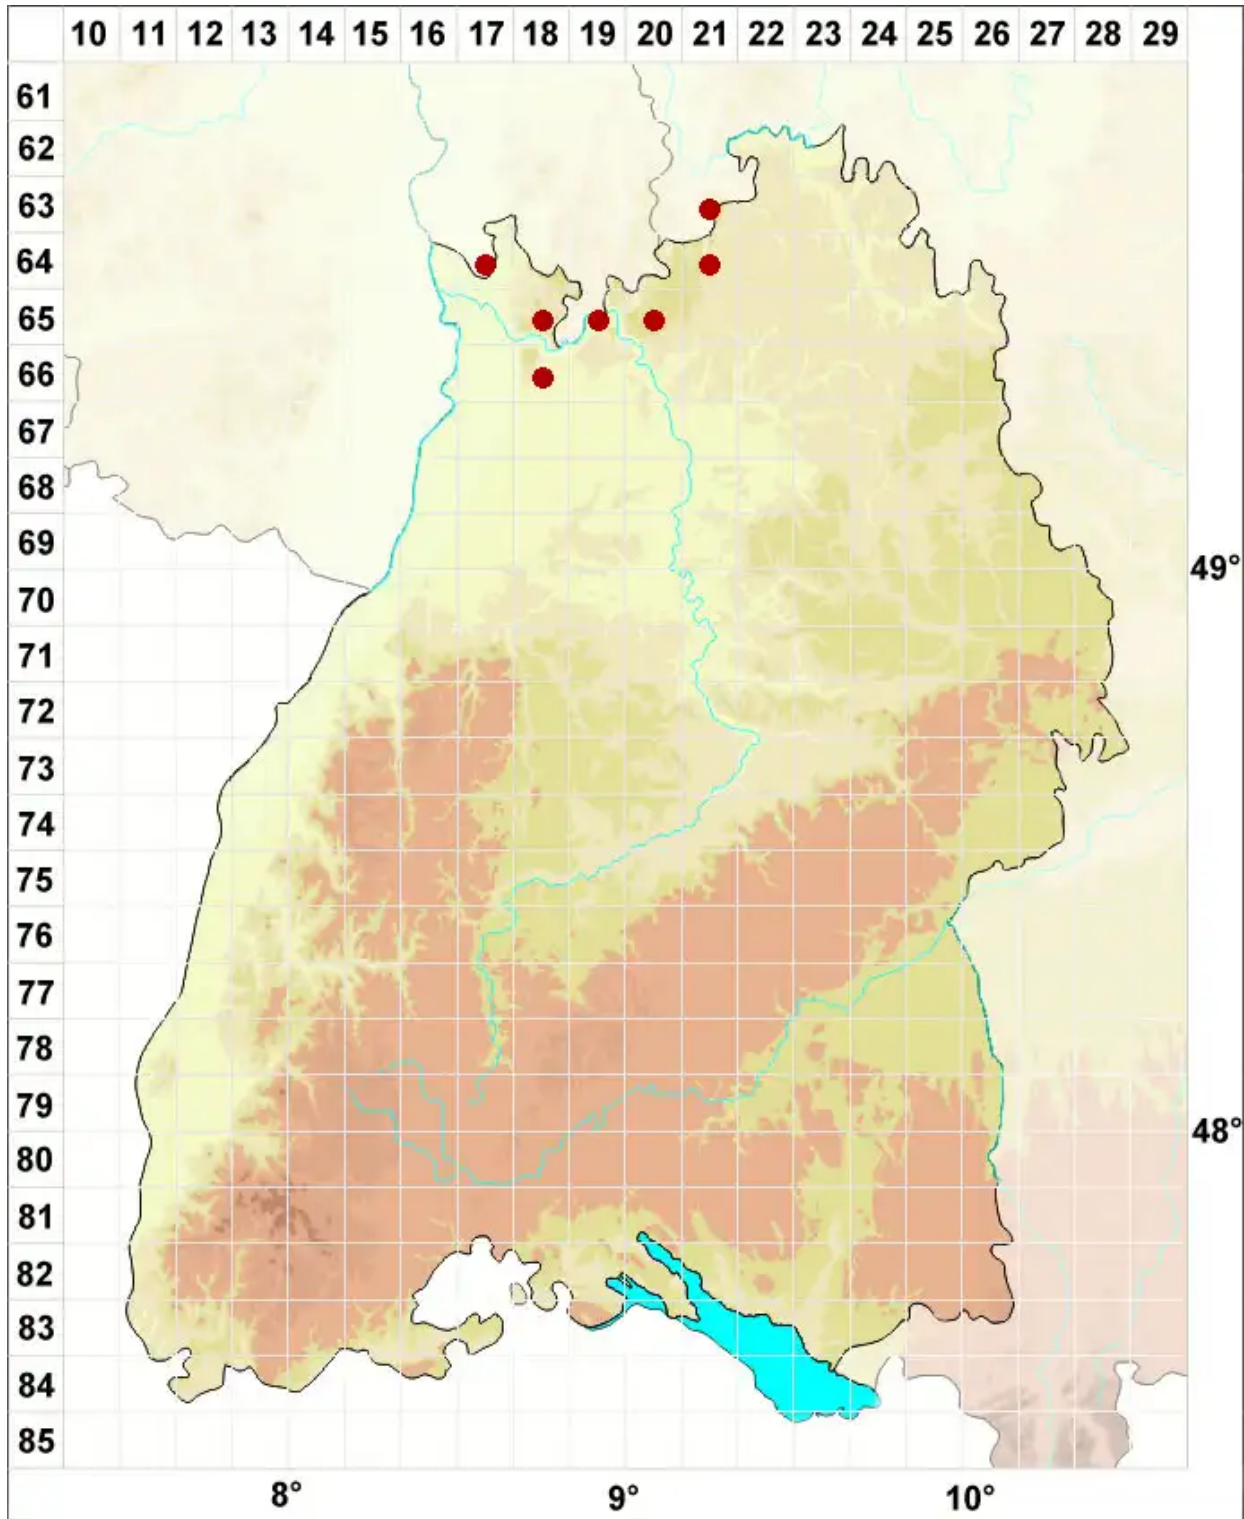

Cladonia chlorophaea agg.

Legende:

Symbole:
Ausgefülltes Symbol:
Zeitraum von 1980 bis heute (Aktuelle Angabe)
Leeres Symbol:
Zeitraum vor 1980 (Altangabe)
Quadrat: Herbarbeleg