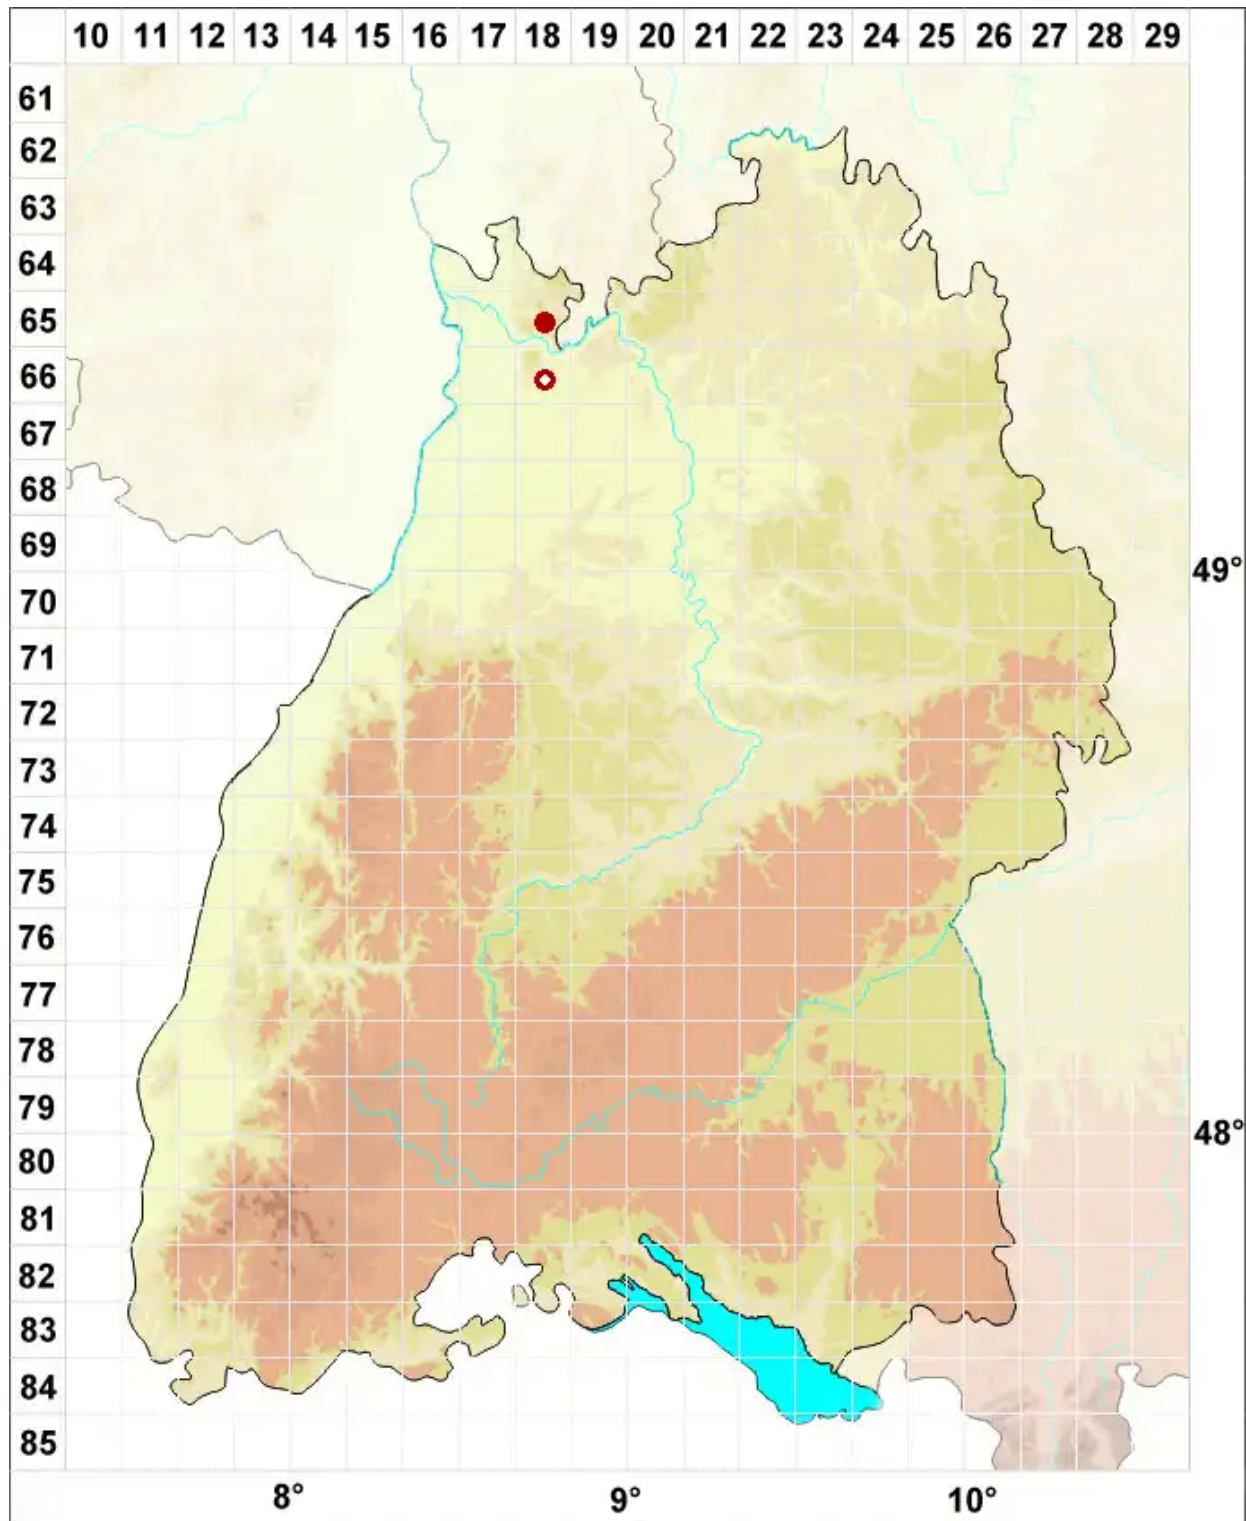

# Cladonia verticillata (Hoffm.) Schaer.

Legende:

**Symbole:**

Ausgefülltes Symbol:  
Zeitraum von 1980 bis heute (Aktuelle Angabe)

Leeres Symbol:  
Zeitraum vor 1980 (Altangabe)

Quadrat: Herbarbeleg