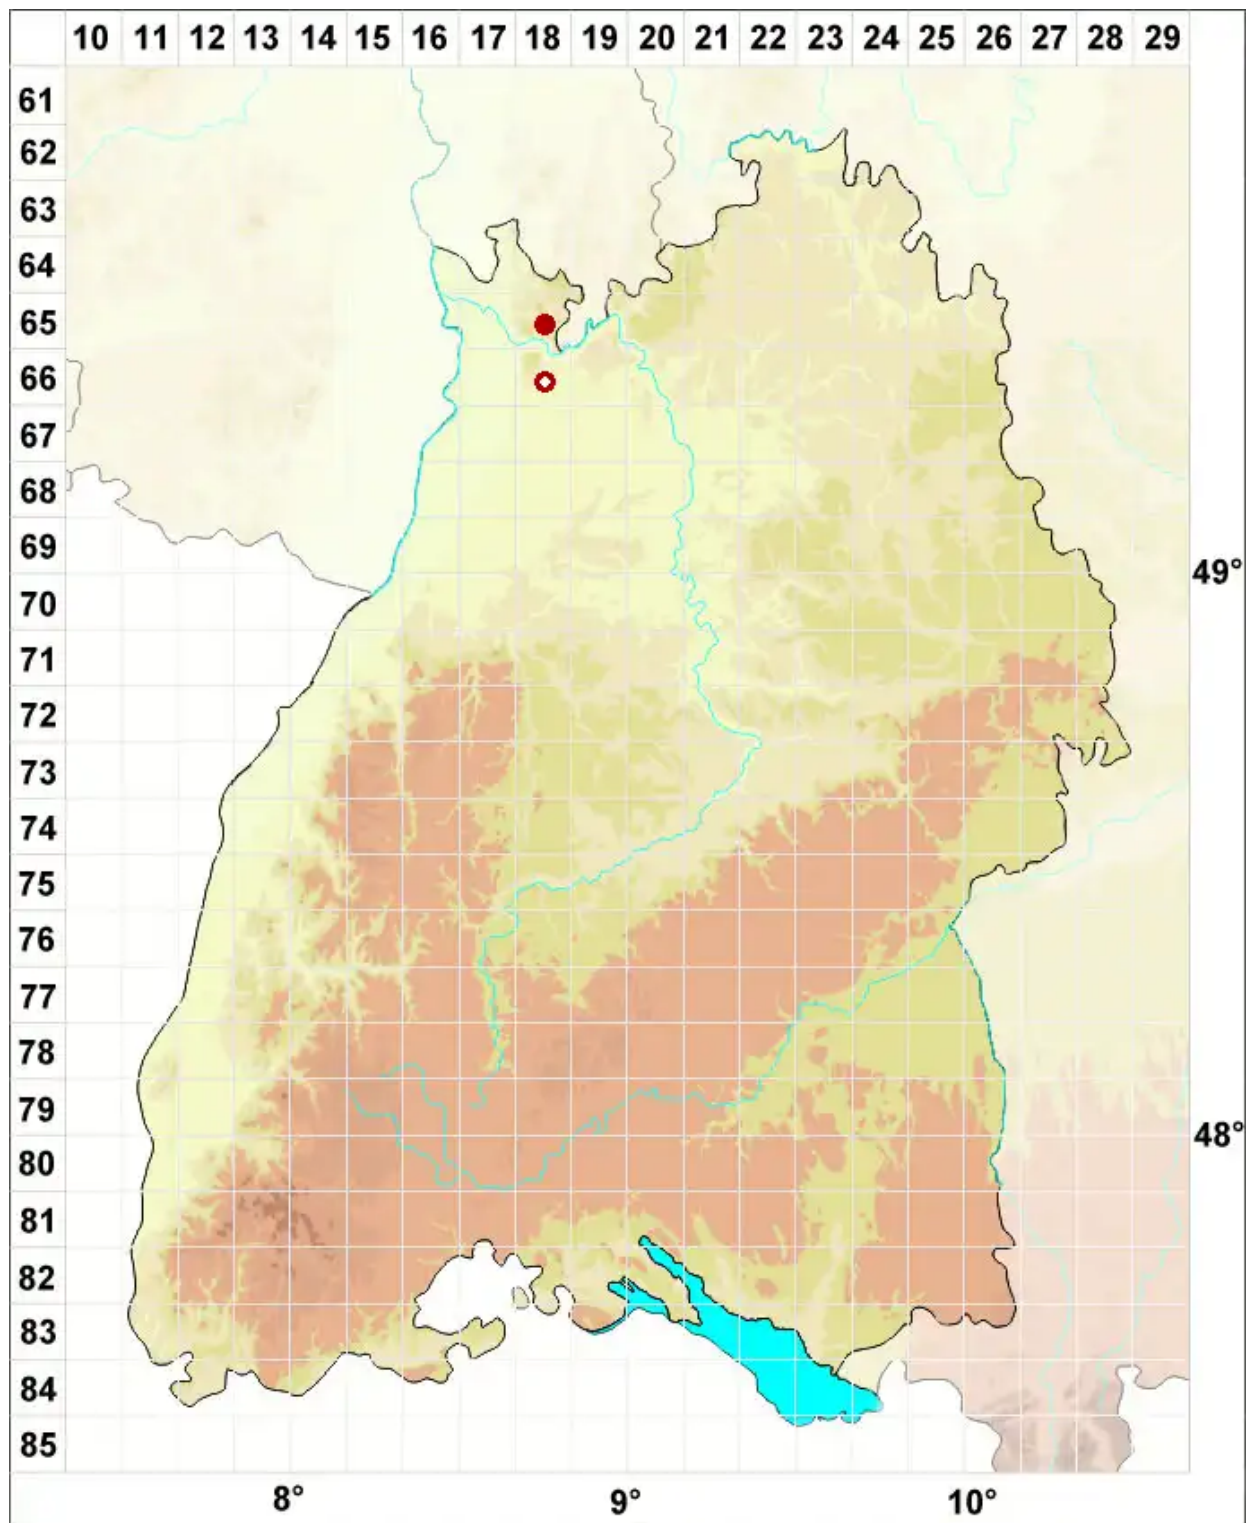

# Cladonia verticillata (Hoffm.) Schaer.

Legende:

**Symbole:**

Ausgefülltes Symbol:  
Zeitraum von 1980 bis heute (Aktuelle Angabe)

Leeres Symbol:  
Zeitraum vor 1980 (Altangabe)

Quadrat: Herbarbeleg