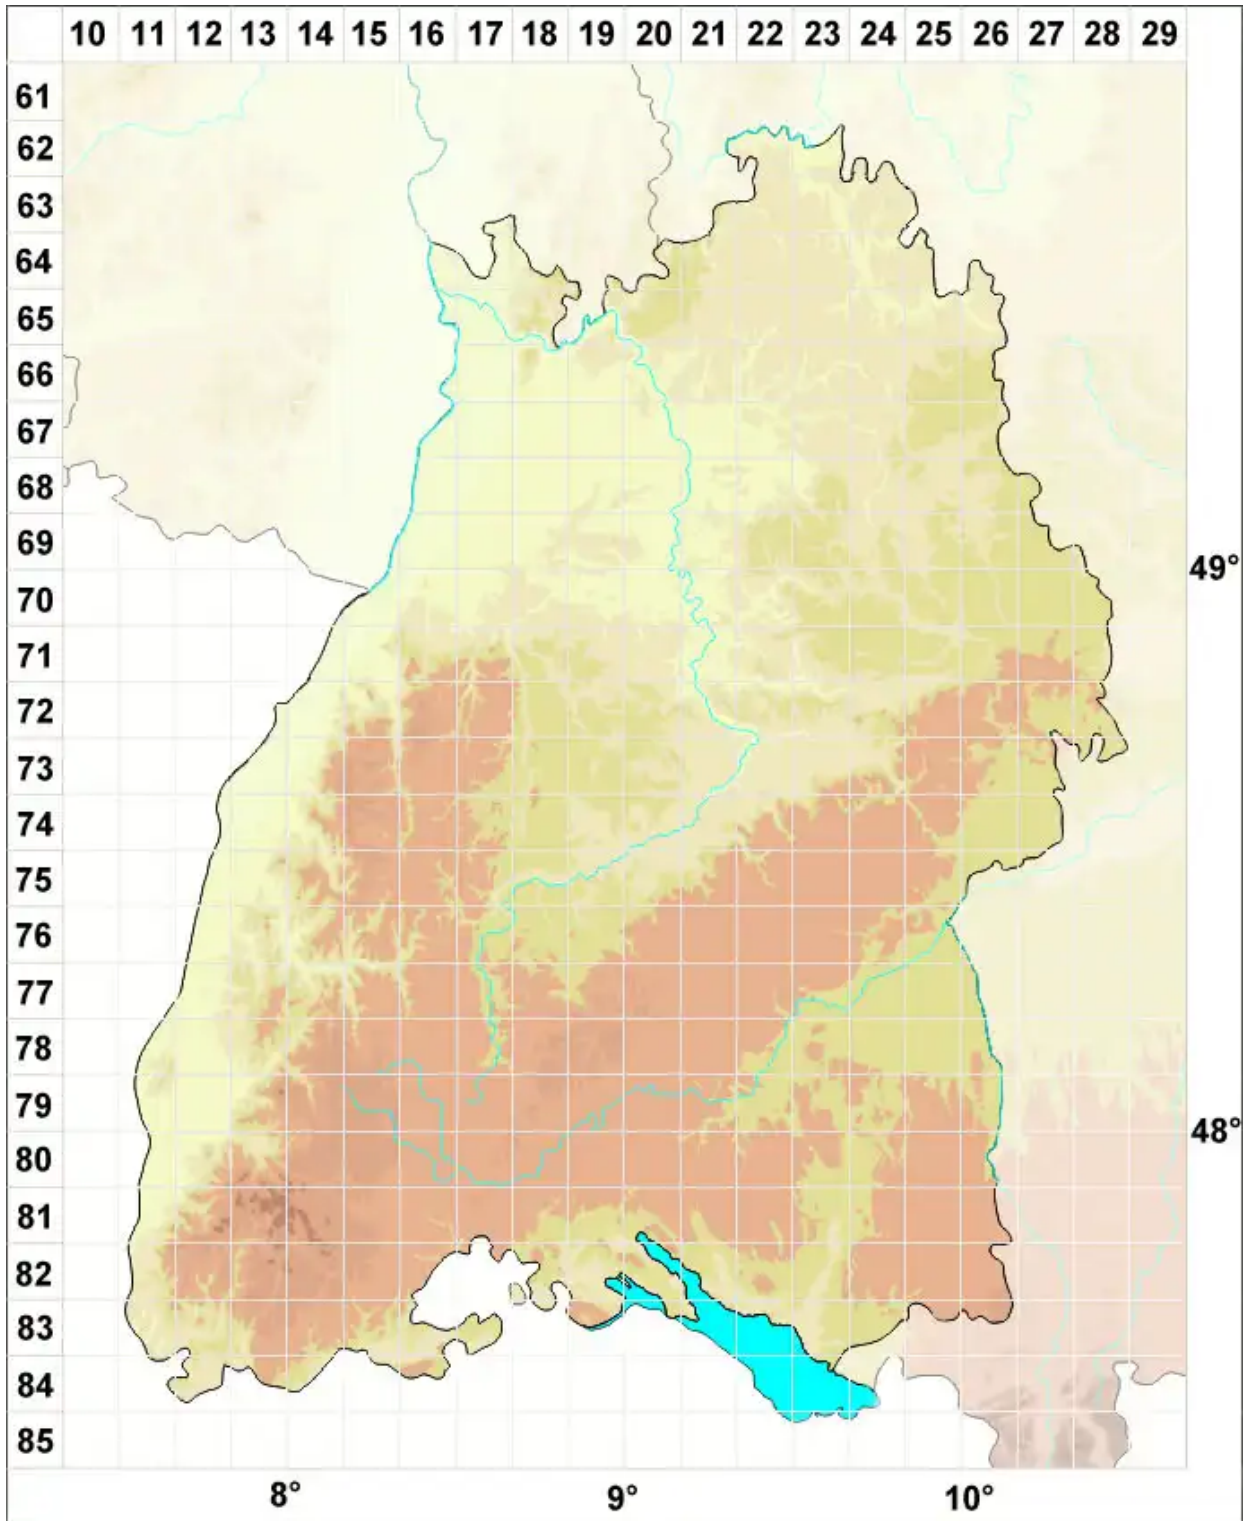

Cladonia cervicornis (Ach.) Flot.

Legende:

Symbole:

Ausgefülltes Symbol:
Zeitraum von 1980 bis heute (Aktuelle Angabe)

Leeres Symbol:
Zeitraum vor 1980 (Altangabe)

Quadrat: Herbarbeleg