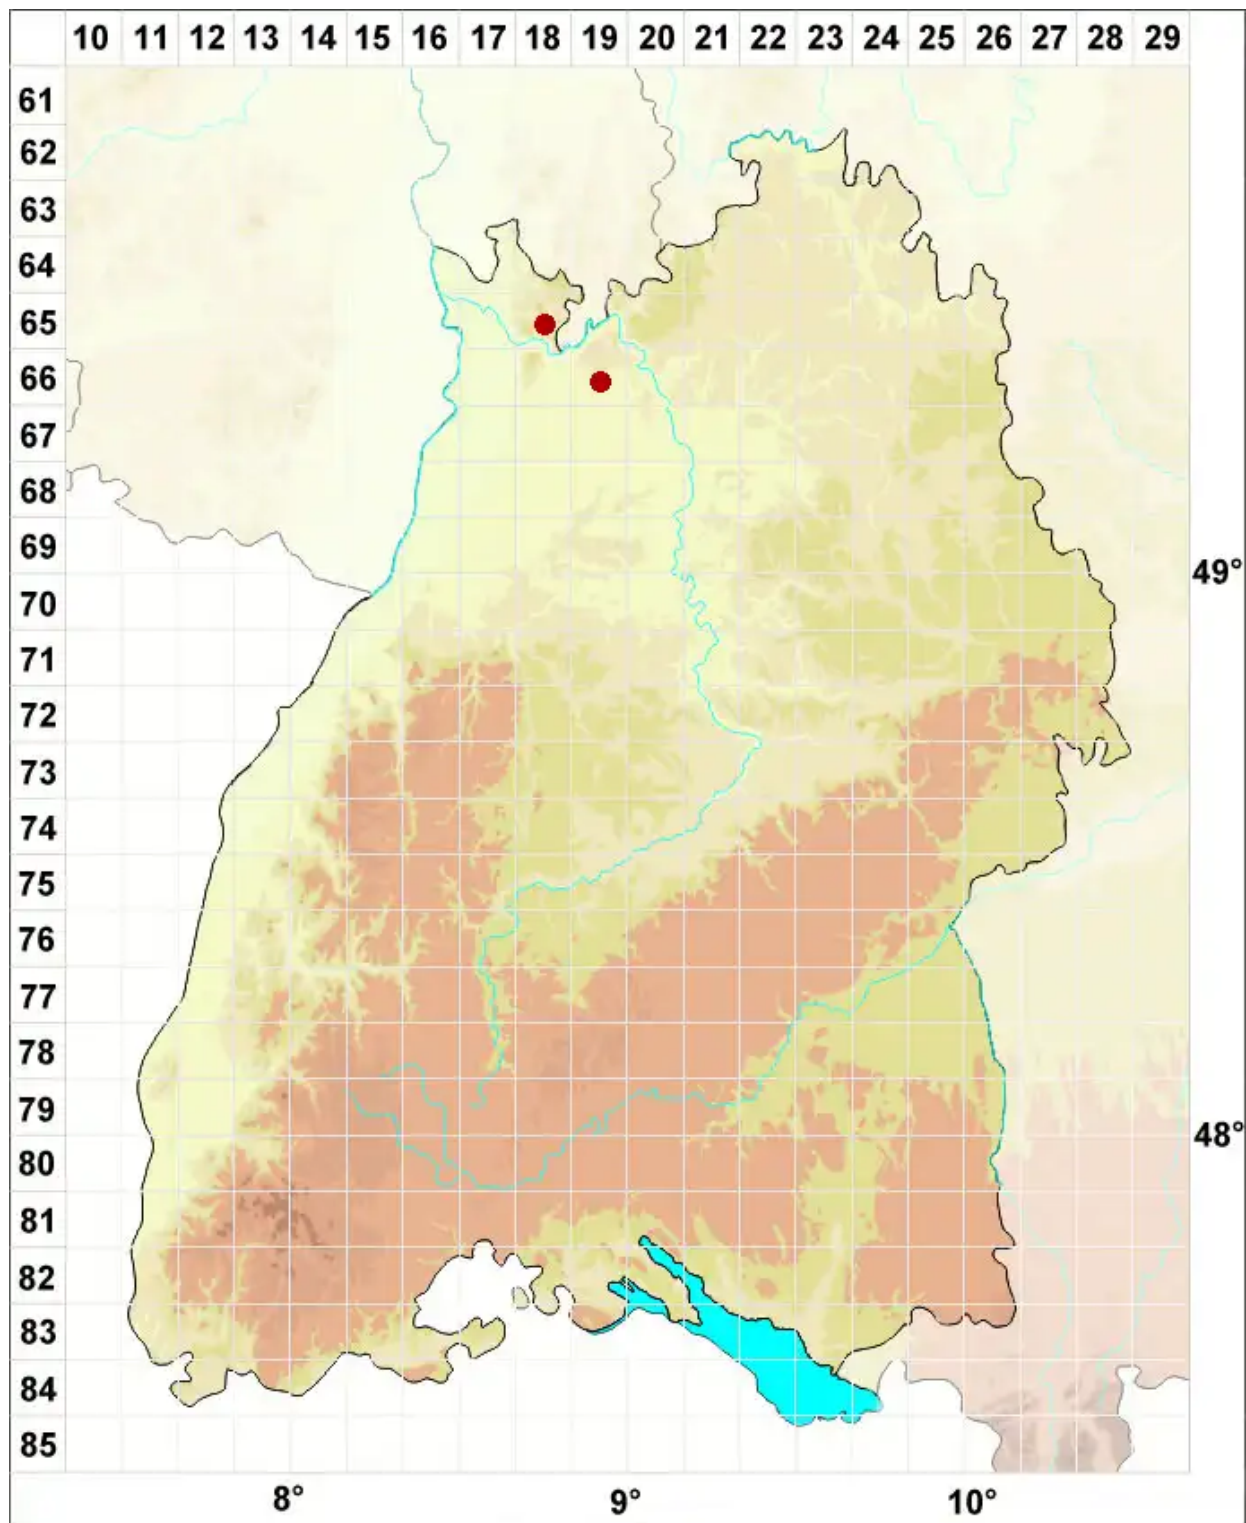

Cladonia cenotea (Ach.) Schaer.

Hakenförmige Säulenflechte

Legende:

Symbole:

Ausgefülltes Symbol:
Zeitraum von 1980 bis heute (Aktuelle Angabe)

Leeres Symbol:
Zeitraum vor 1980 (Altangabe)

Quadrat: Herbarbeleg