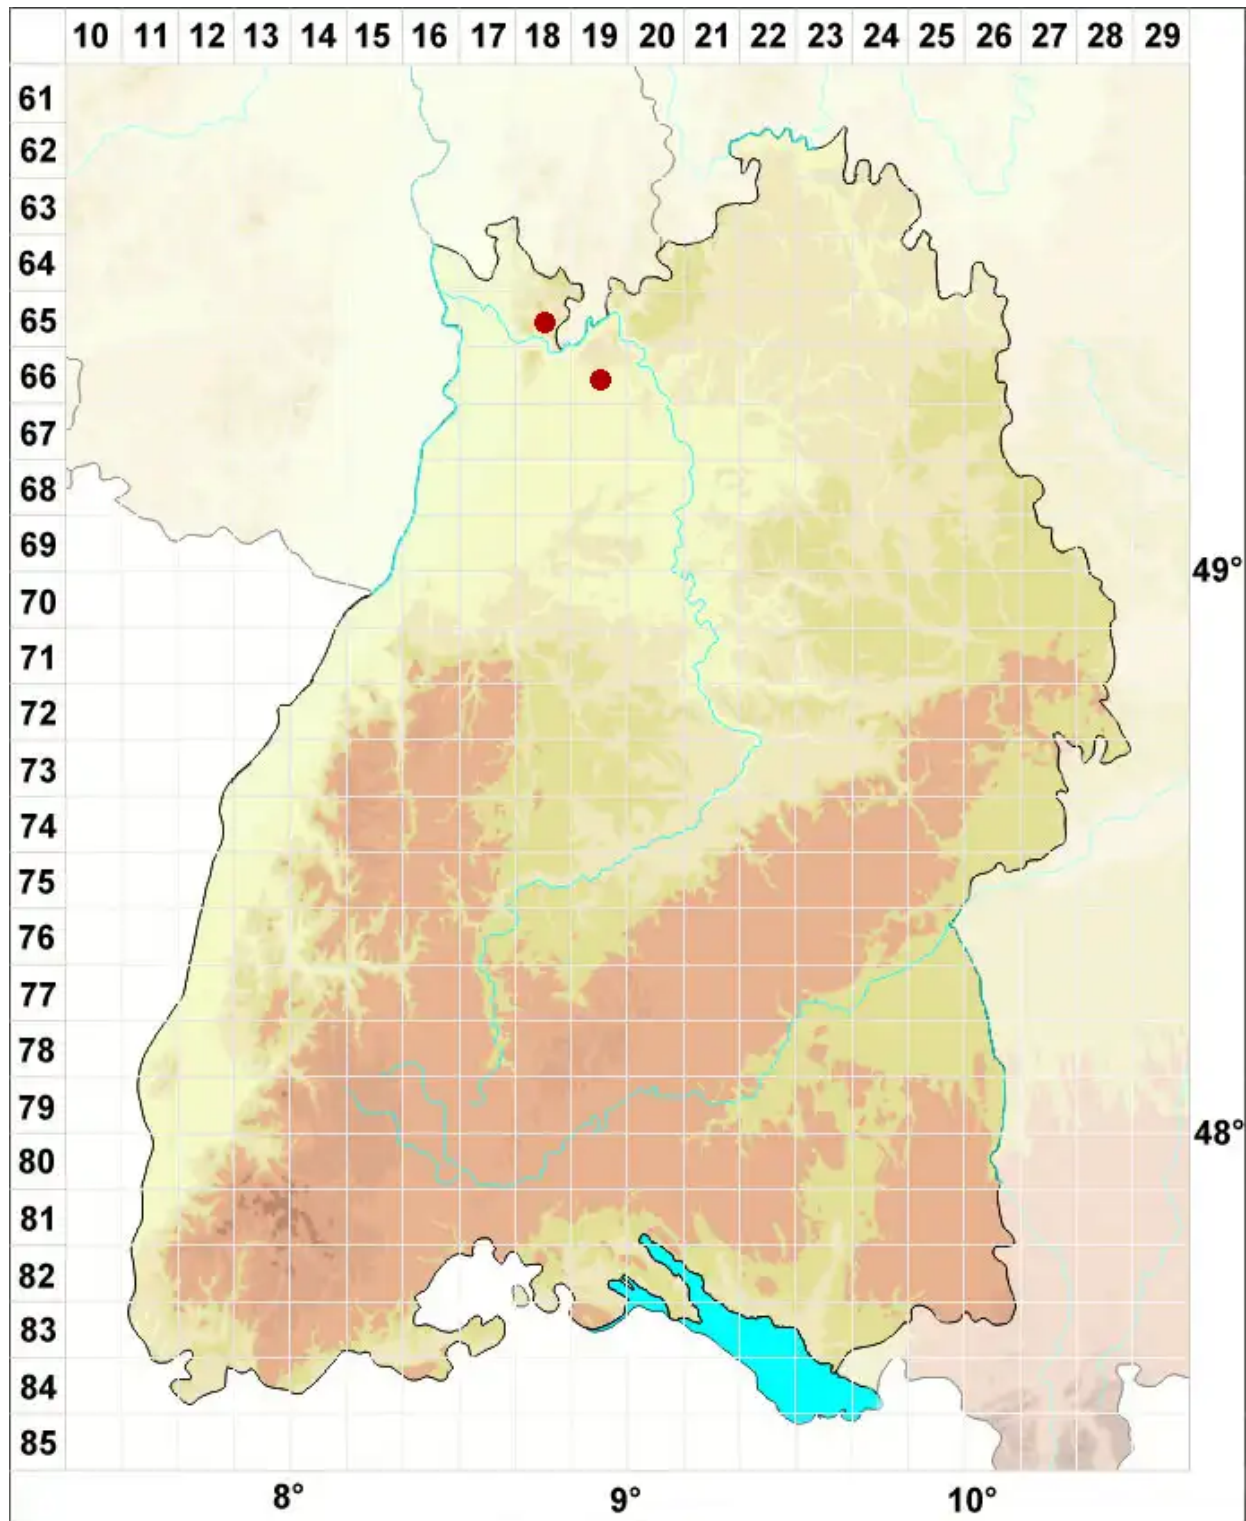

Cladonia cenotea (Ach.) Schaer.

Hakenförmige Säulenflechte

Legende:

- Symbole:**
- Ausgefülltes Symbol:
Zeitraum von 1980 bis heute (Aktuelle Angabe)
 - Leeres Symbol:
Zeitraum vor 1980 (Altangabe)
 - Quadrat: Herbarbeleg