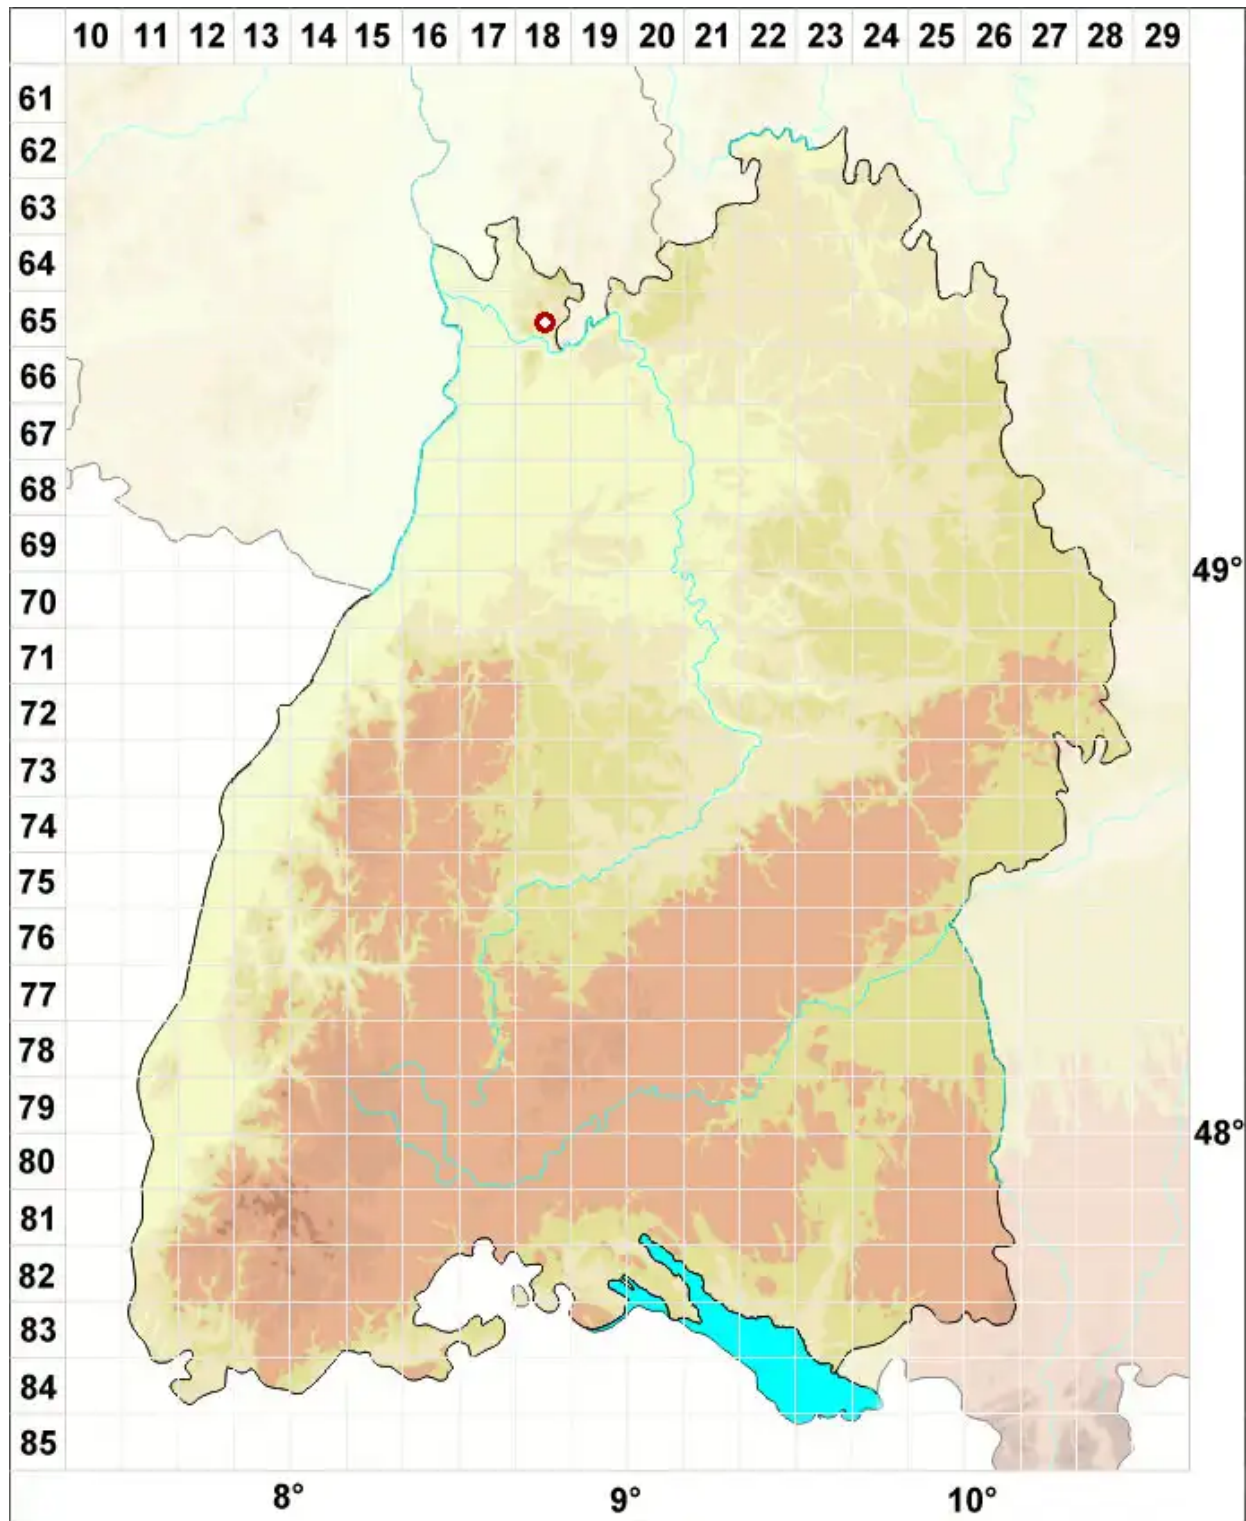

Cladonia cariosa (Ach.) Spreng.

Gitter-Becherflechte

Legende:

Symbole:
Ausgefülltes Symbol:
Zeitraum von 1980 bis heute (Aktuelle Angabe)
Leeres Symbol:
Zeitraum vor 1980 (Altangabe)
Quadrat: Herbarbeleg