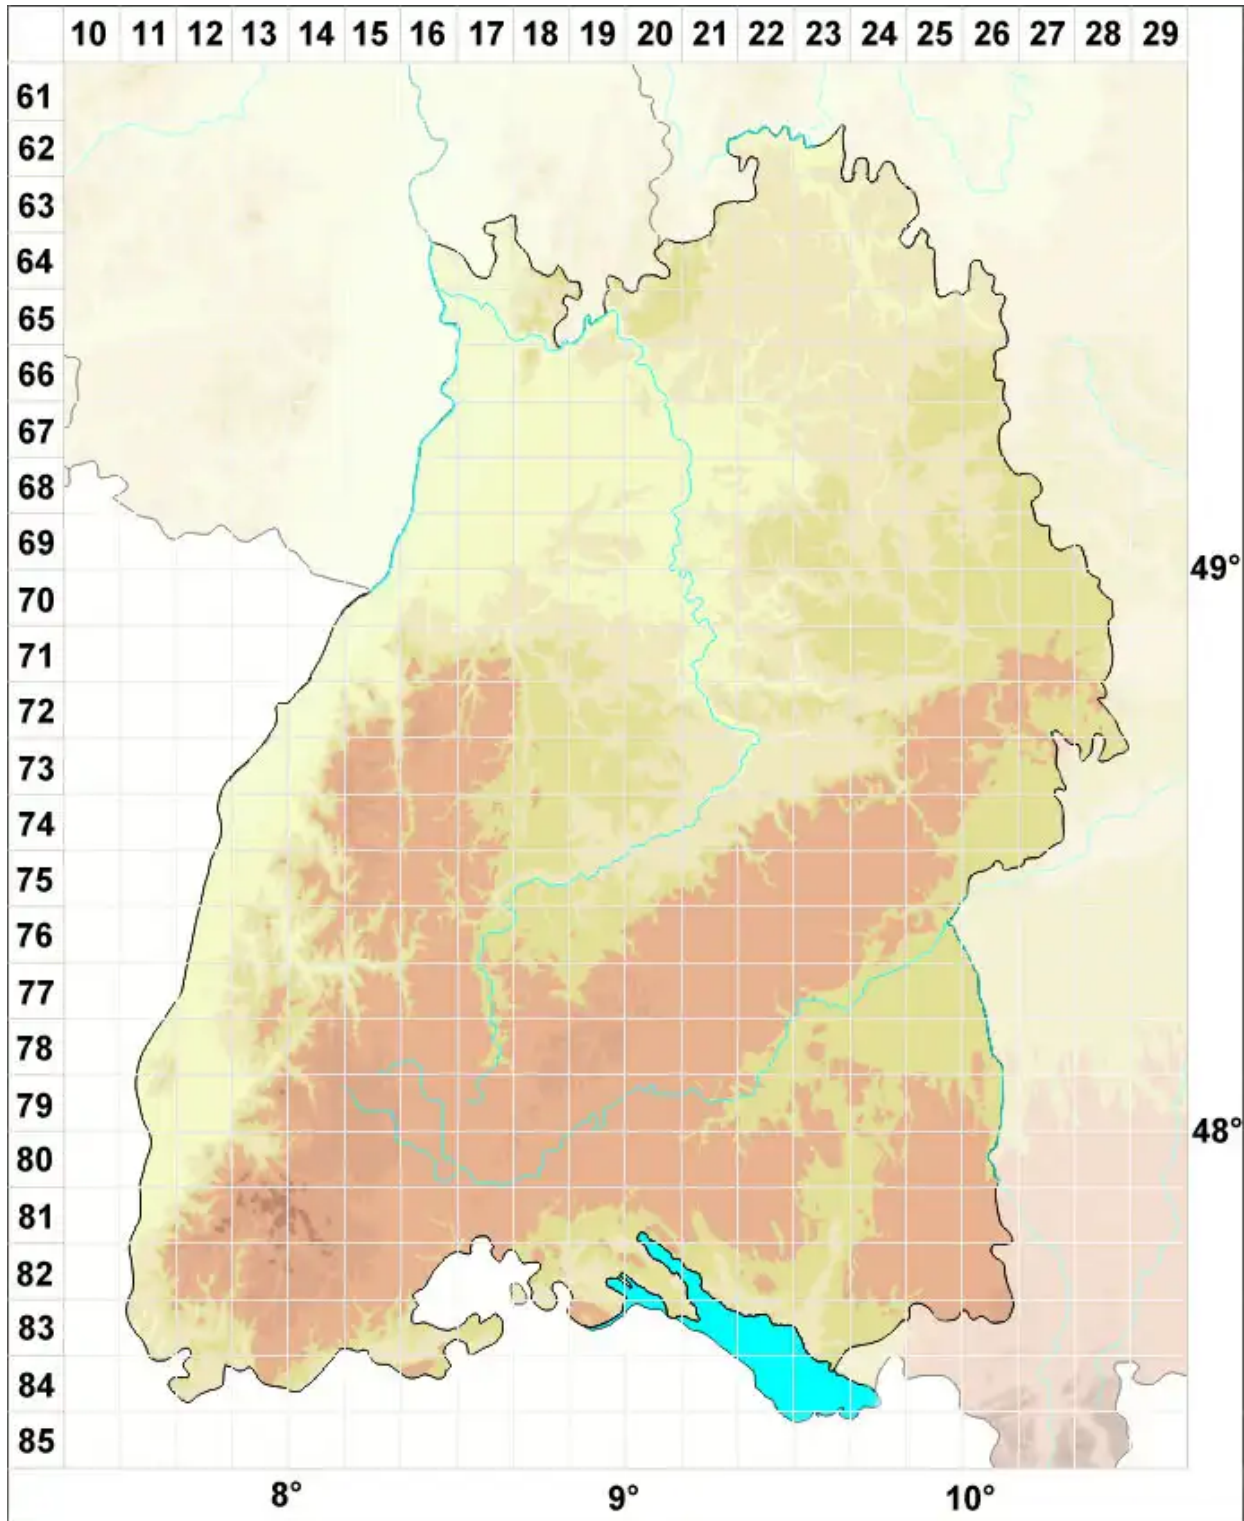

Cladonia calycantha Delise ex Nyl.

Legende:

Symbole:

Ausgefülltes Symbol:
Zeitraum von 1980 bis heute (Aktuelle Angabe)

Leeres Symbol:
Zeitraum vor 1980 (Altangabe)

Quadrat: Herbarbeleg