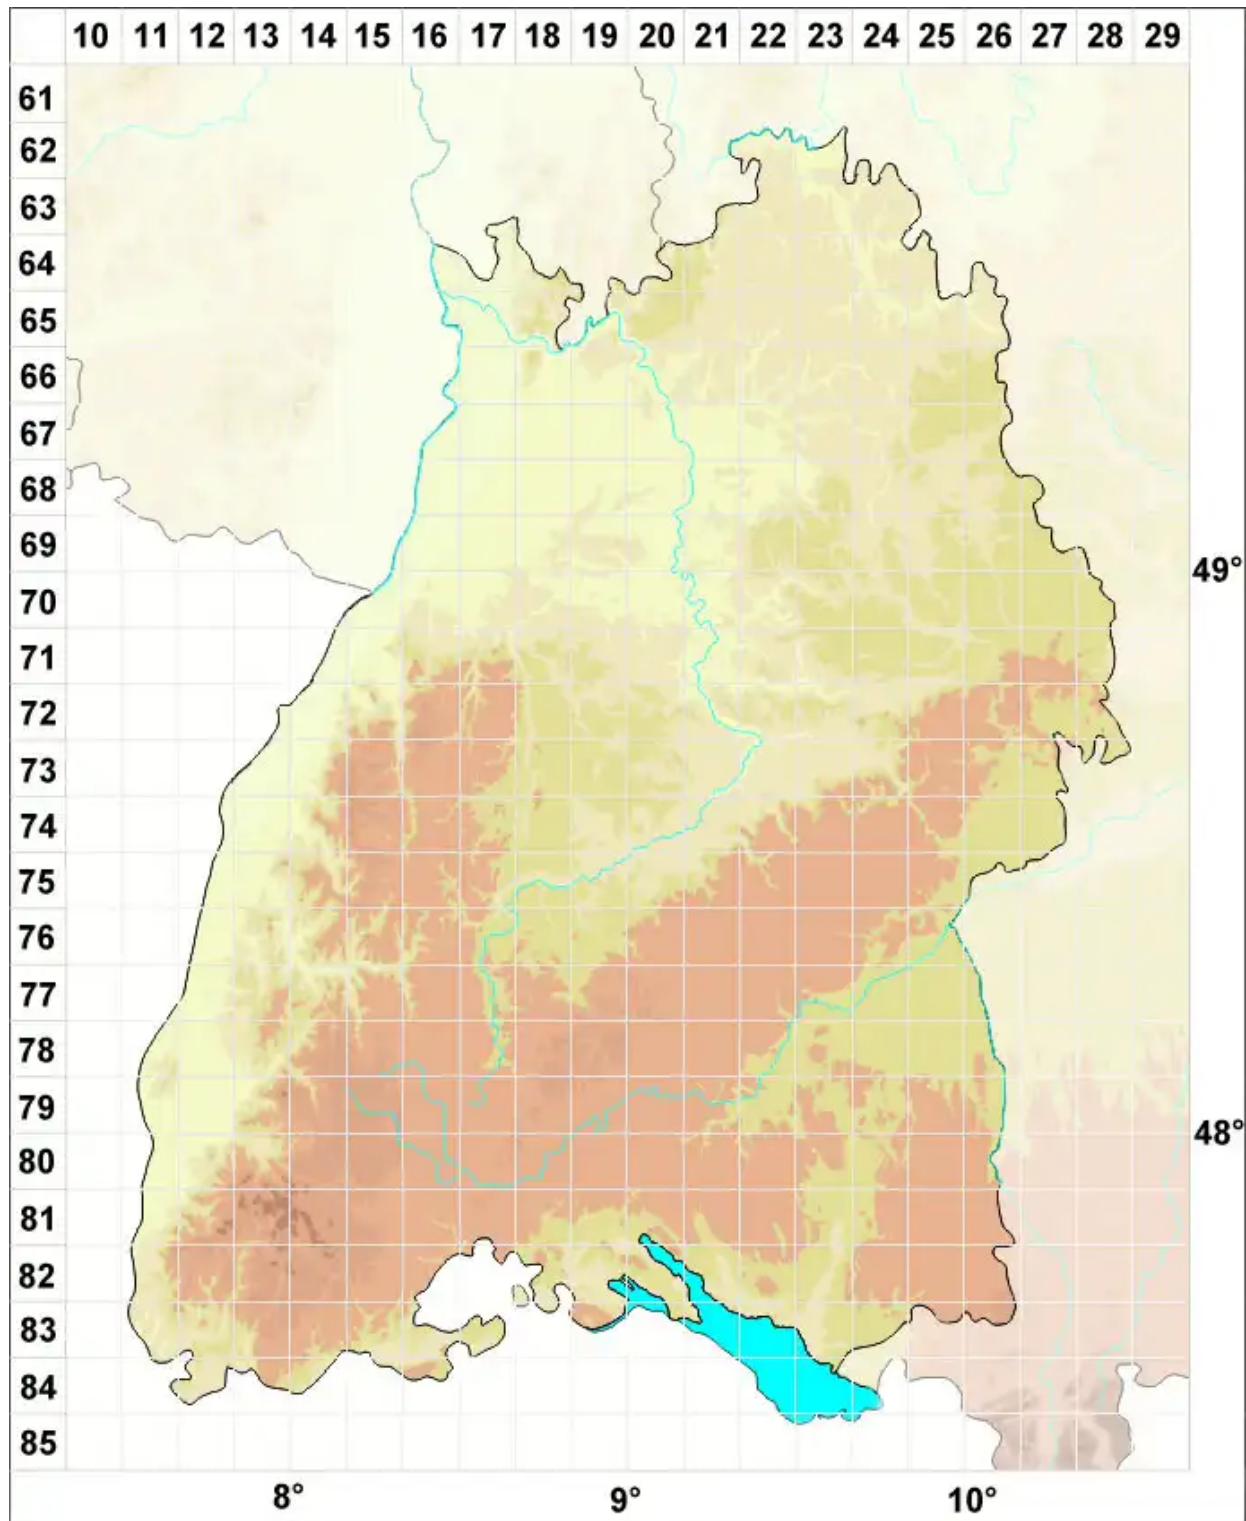

Cladonia brevis (Sandst.) Sandst.

Kurze Becherflechte

Legende:

- Symbole:**
- Ausgefülltes Symbol:
Zeitraum von 1980 bis heute (Aktuelle Angabe)
 - Leeres Symbol:
Zeitraum vor 1980 (Altangabe)
 - Quadrat: Herbarbeleg