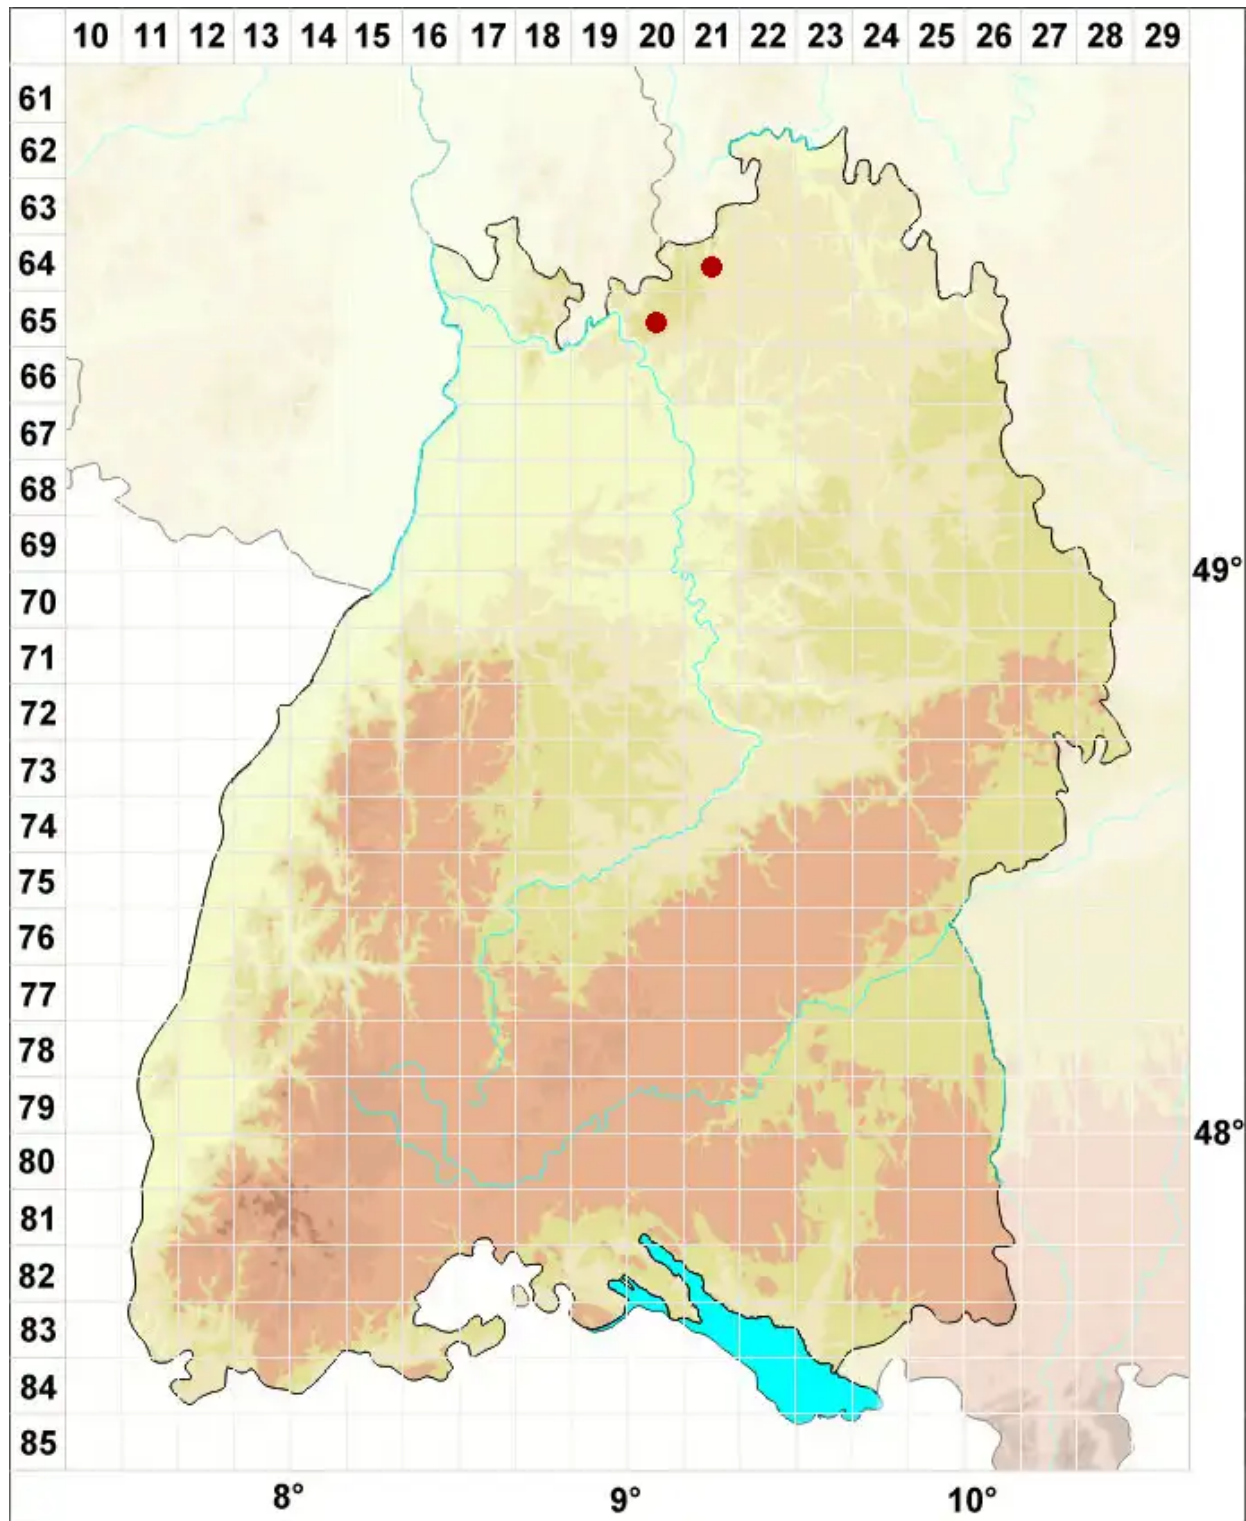

Cladonia borealis S. Stenroos

Nordische Scharlachflechte

Legende:

- Symbole:**
- Ausgefülltes Symbol:
Zeitraum von 1980 bis heute (Aktuelle Angabe)
 - Leeres Symbol:
Zeitraum vor 1980 (Altangabe)
 - Quadrat: Herbarbeleg