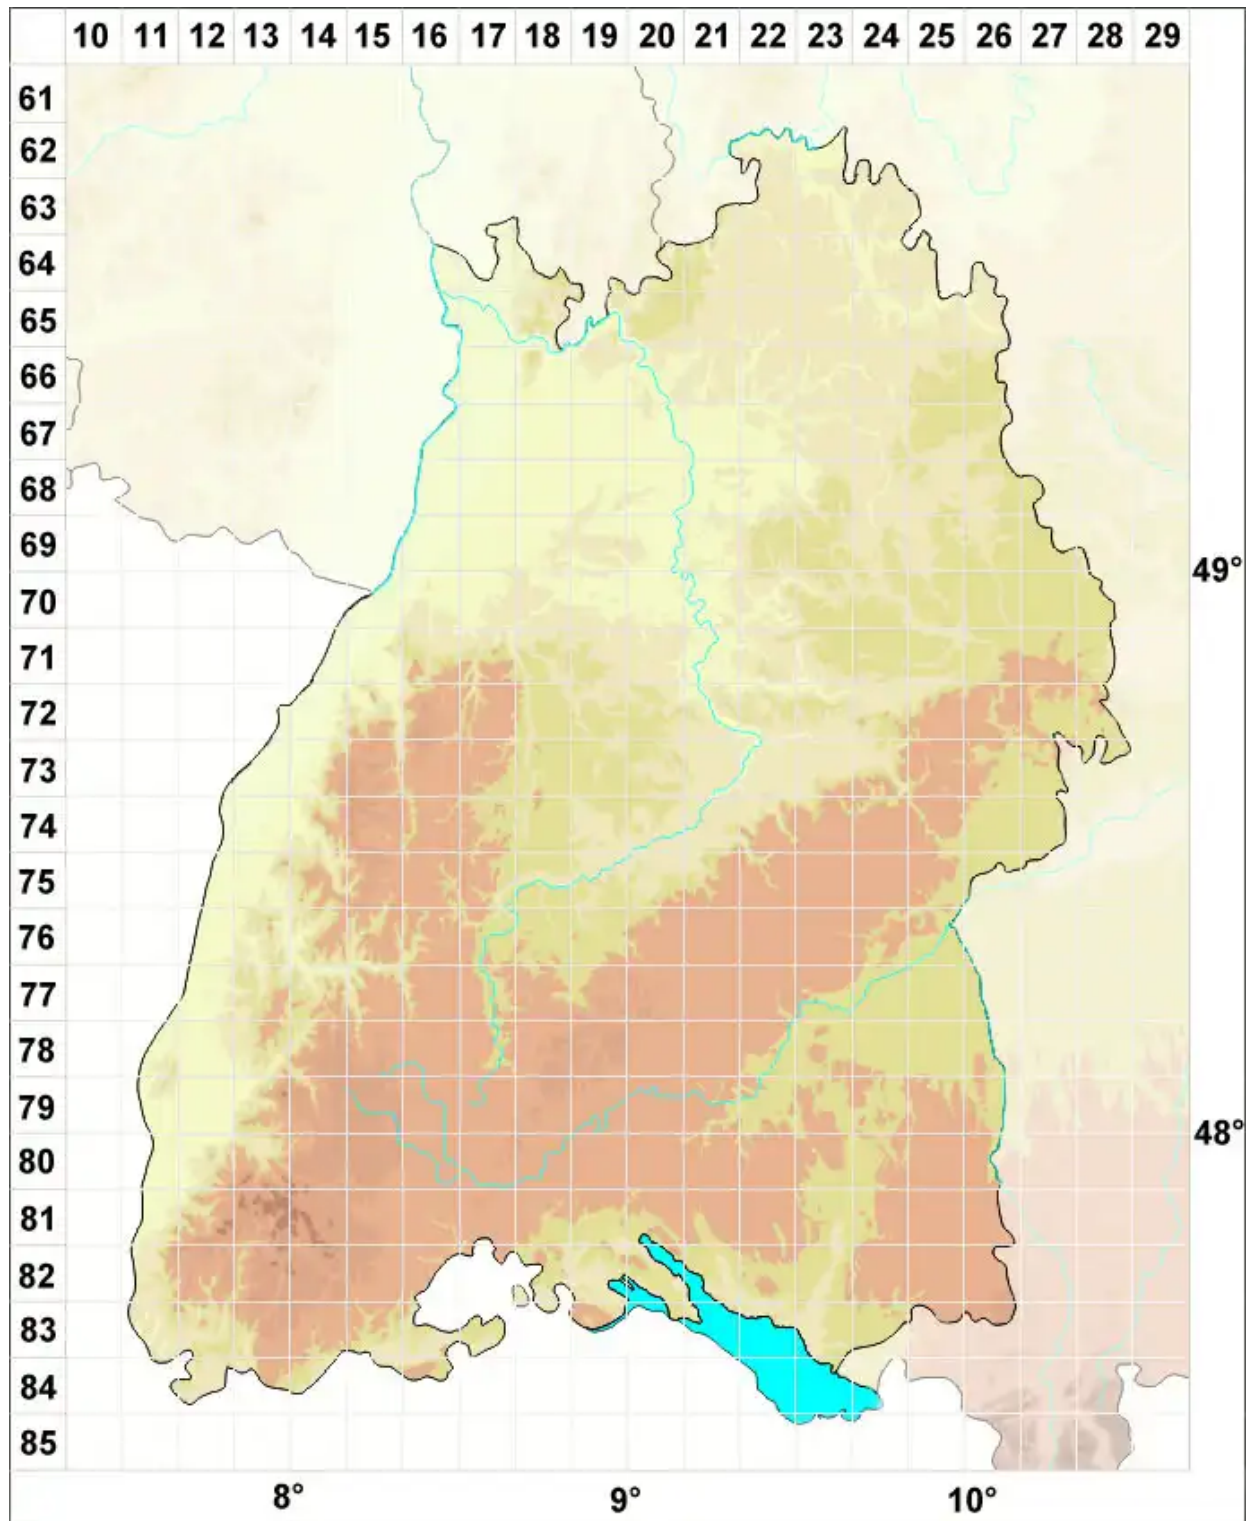

Cladonia bellidiflora (Ach.) Schaer.

Schönfrüchtige Scharlachflechte

Legende:

Symbole:

Ausgefülltes Symbol:
Zeitraum von 1980 bis heute (Aktuelle Angabe)

Leeres Symbol:
Zeitraum vor 1980 (Altangabe)

Quadrat: Herbarbeleg