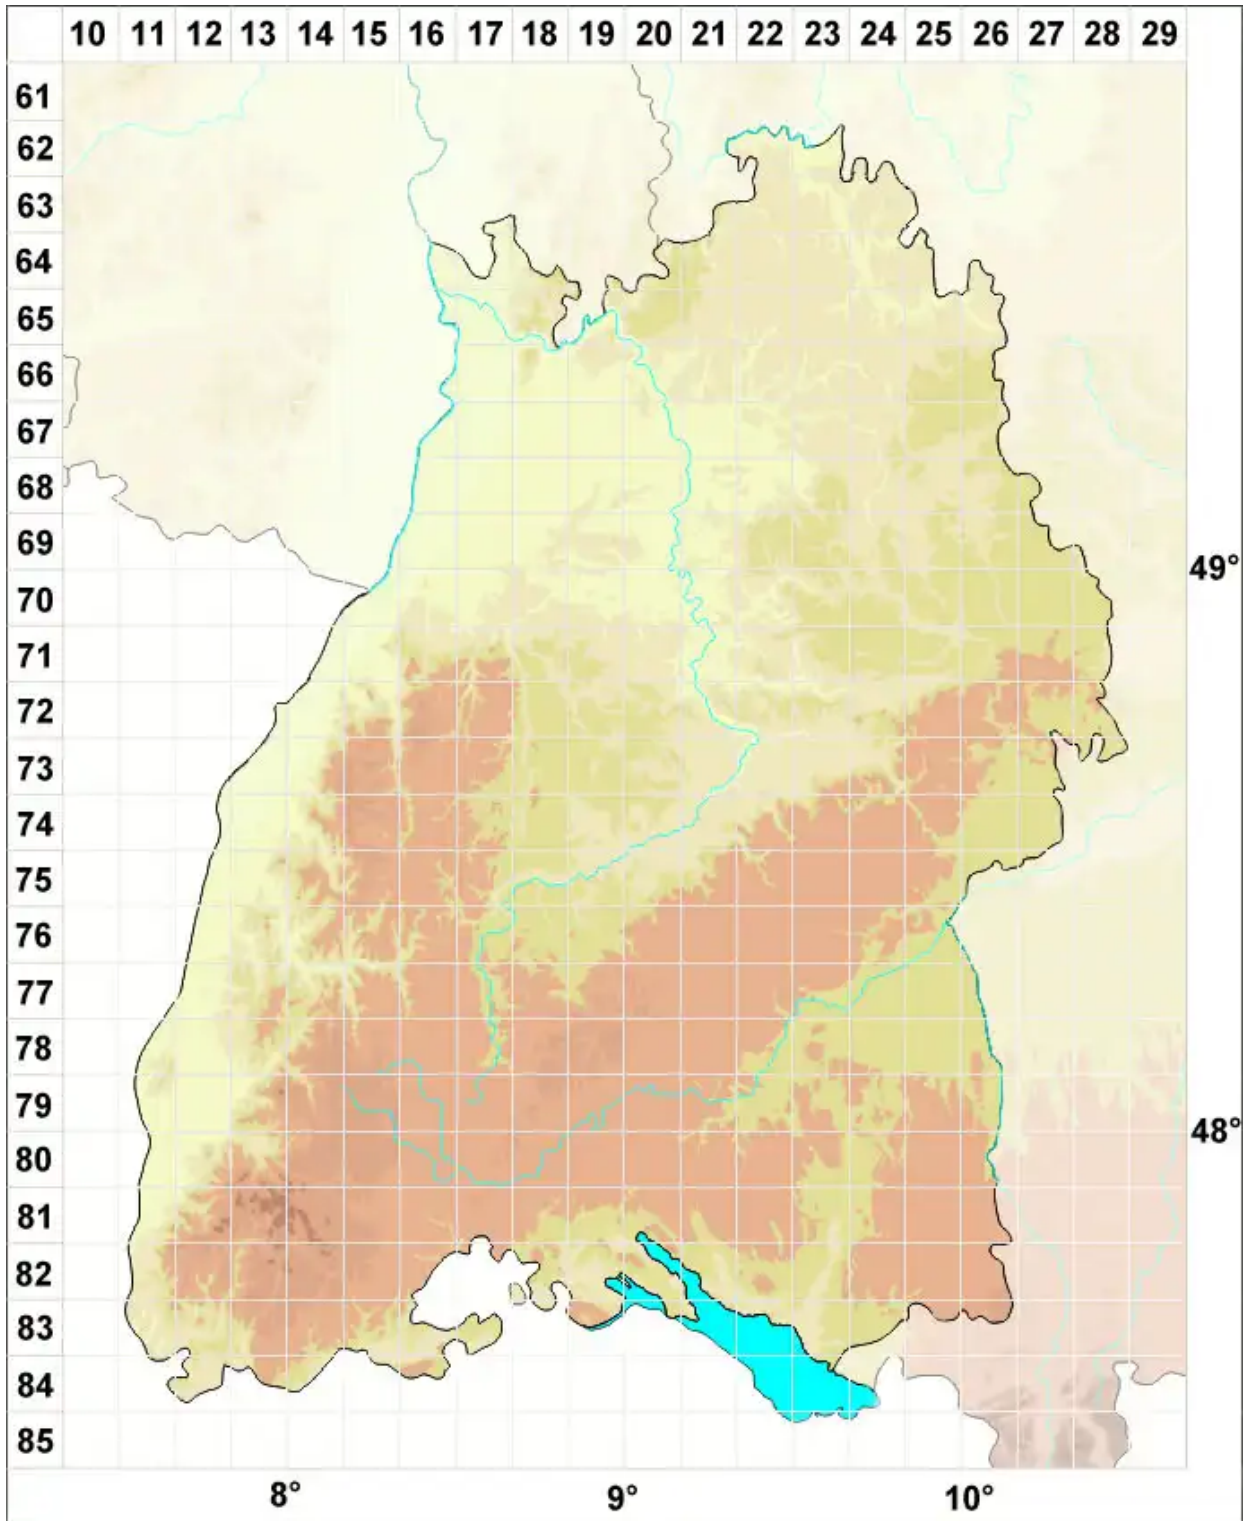

Cladonia bacillaris (Ach.) Genth.

Legende:

Symbole:

Ausgefülltes Symbol:
Zeitraum von 1980 bis heute (Aktuelle Angabe)

Leeres Symbol:
Zeitraum vor 1980 (Altangabe)

Quadrat: Herbarbeleg